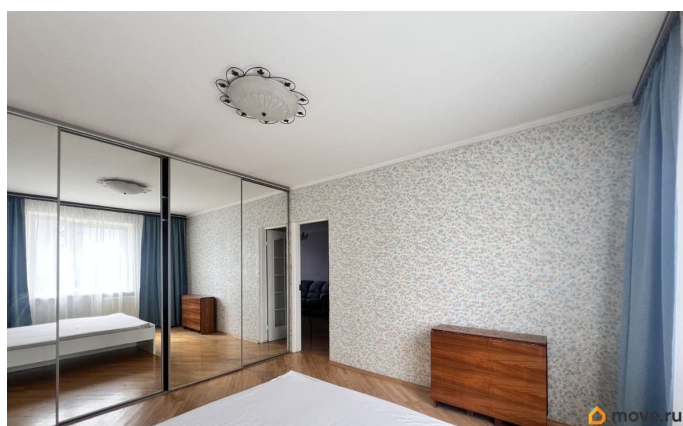

## Описание

Предлагается в аренду на длительный срок (договор на 11 месяцев) 3к квартира в Невском районе. Квартира в отличном состоянии и полностью укомплектована всем необходимым для комфортного проживания. По планировке: две изолированные комнаты, проходной зал, кухня, раздельный сан. узел. Тихий зеленый двор, всегда есть место для парковки, развитая инфраструктура, до ст. метро Дыбенко 15 минут пешком. По условиям: - Арендная стоимость: 60 тысяч + ку и счетчики (7-12 тысяч) - Залог: 60 тысяч - Комиссия: 50% Возможно проживание с детьми. Арендаторы с животными, к сожалению, не рассматриваются.