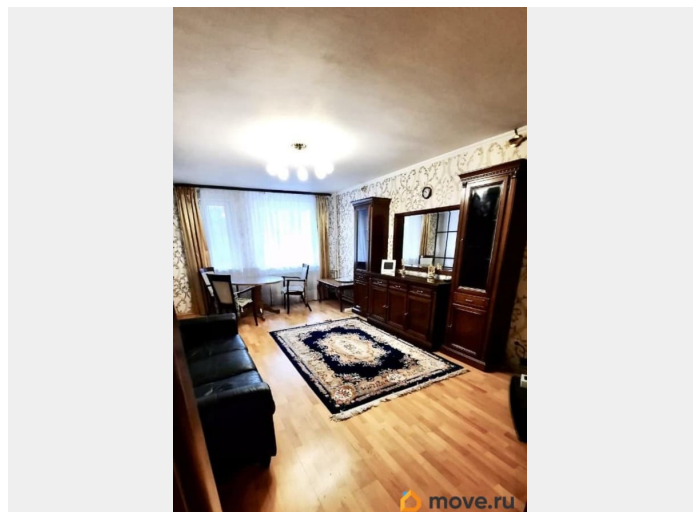

интернет, мебель, мебель на кухне, телевизор, стиральная машина, холодильник, парковка

Описание

Сдаётся в аренду на длительный срок 3-х комнатная квартира в современном доме, удобная планировка, все комнаты изолированные, кухня отдельная, есть вся необходимая мебель и бытовая техника. квартира очень светлая и тёплая, рядом парки Бенуа и Сосновка. Показы по согласованию, дополнительно оплачиваются КУ, залог и комиссия 50%.