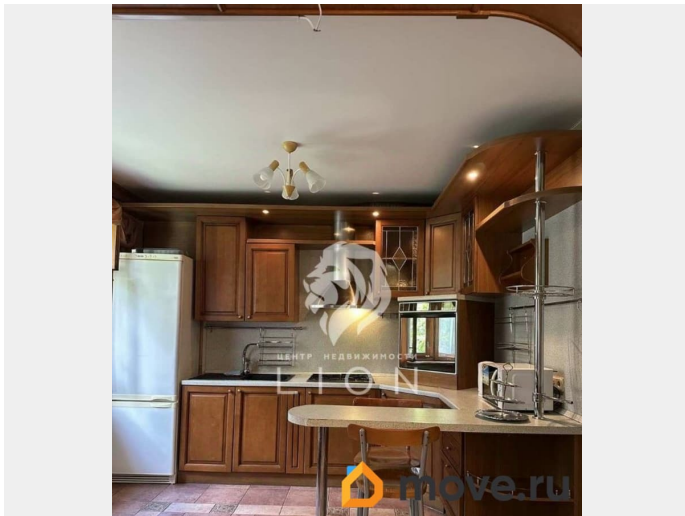

Площадь кухни

11 м²

Общая площадь

83 м²

Этаж

2/5

Детали объекта

Тип сделки

Ремонт

косметический

Заселение с детьми

да

мебель, мебель на кухне, телевизор, стиральная машина, холодильник

Описание

Сдаётся 3-комнатная квартира с кухней-гостиной 83 кв.м Калининский район, ул. Ключевая — 56 000 ?/мес. Просторная, светлая квартира полностью готова к проживанию. Идеальна для чистоплотной семейной пары или студентов. Основные характеристики: 2 изолированные комнаты
Гостиная с двумя большими диванами
Спальня с двуспальной кроватью
Вместительные шкафы для хранения Кухня оборудована для комфортного использования
Светлая и уютная квартира Теплые полы
Условия аренды: 56 000 ?/мес. + коммунальные платежи Залог = месячная аренда (можно внести в 2 этапа) С детьми можно Без животных Квартира свободна и готова к заселению! Звоните, чтобы договориться о просмотре. ----- Примечание: у собственника могут быть дополнительные пожелания к жильцам - обсудите их в чате или по телефону