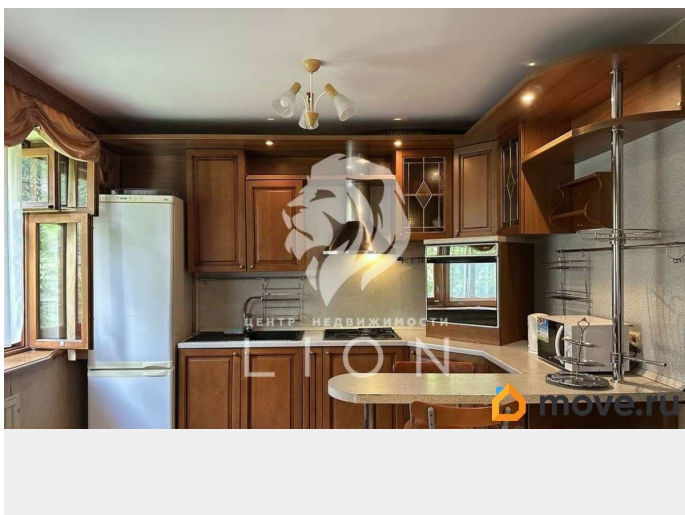

Ремонт

косметический

Заселение с детьми

да

мебель, мебель на кухне, телевизор, стиральная машина, холодильник

Описание

Сдаётся 3-комнатная квартира с кухней-гостиной 83 кв.м Калининский район, ул. Ключевая — 56 000 ?/мес. Просторная, светлая квартира полностью готова к проживанию. Идеальна для чистоплотной семейной пары или студентов. Основные характеристики: 2 изолированные комнаты
Гостиная с двумя большими диванами
Спальня с двуспальной кроватью
Вместительные шкафы для хранения Кухня оборудована для комфортного использования
Светлая и уютная квартира Теплые полы
Условия аренды: 56 000 ?/мес. + коммунальные платежи Залог = месячная аренда (можно внести в 2 этапа) С детьми можно Без животных Квартира свободна и готова к заселению! Звоните, чтобы договориться о просмотре. ----- Примечание: у собственника могут быть дополнительные пожелания к жильцам - обсудите их в чате или по телефону