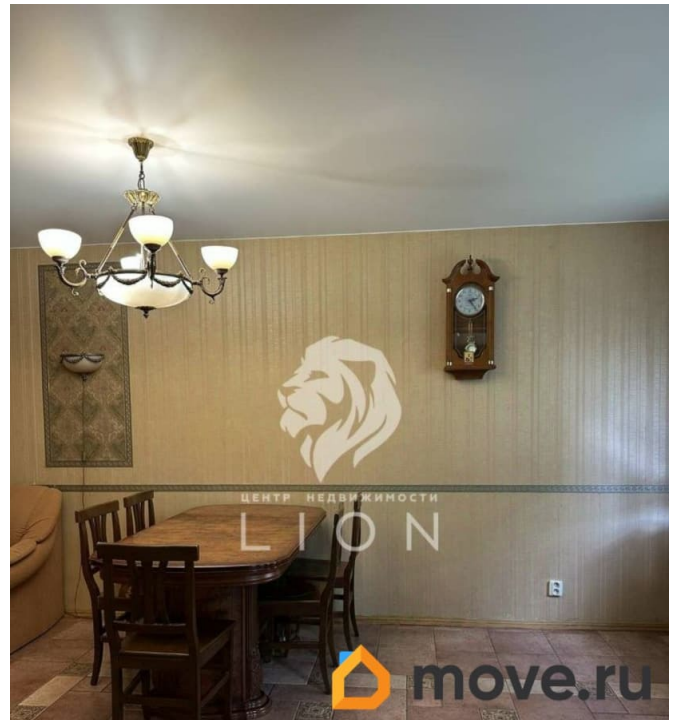

Ремонт

косметический

Заселение с детьми

да

мебель, мебель на кухне, телевизор, стиральная машина, холодильник

Описание

Сдаётся 3-комнатная квартира с кухней-гостиной 83 кв.м Калининский район, ул. Ключевая — 56 000 ?/мес. Просторная, светлая квартира полностью готова к проживанию. Идеальна для чистоплотной семейной пары или студентов. Основные характеристики: 2 изолированные комнаты
Гостиная с двумя большими диванами
Спальня с двуспальной кроватью
Вместительные шкафы для хранения Кухня оборудована для комфортного использования
Светлая и уютная квартира Теплые полы
Условия аренды: 56 000 ?/мес. + коммунальные платежи Залог = месячная аренда (можно внести в 2 этапа) С детьми можно Без животных Квартира свободна и готова к заселению! Звоните, чтобы договориться о просмотре. ----- Примечание: у собственника могут быть дополнительные пожелания к жильцам - обсудите их в чате или по телефону