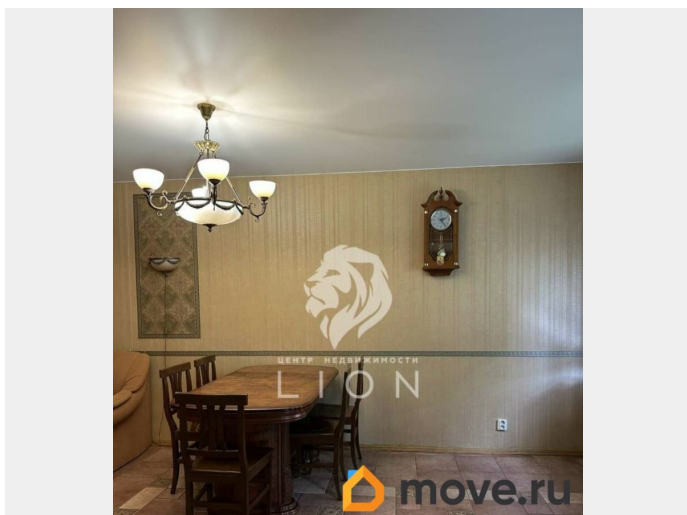

Ремонт

косметический

Заселение с детьми

да

мебель, мебель на кухне, телевизор, стиральная машина, холодильник

Описание

Сдаётся 3-комнатная квартира с кухней-гостиной 83 кв.м Калининский район, ул. Ключевая — 56 000 ?/мес. Просторная, светлая квартира полностью готова к проживанию. Идеальна для чистоплотной семейной пары или студентов. Основные характеристики: 2 изолированные комнаты
Гостиная с двумя большими диванами
Спальня с двуспальной кроватью
Вместительные шкафы для хранения Кухня оборудована для комфортного использования
Светлая и уютная квартира Теплые полы
Условия аренды: 56 000 ?/мес. + коммунальные платежи Залог = месячная аренда (можно внести в 2 этапа) С детьми можно Без животных Квартира свободна и готова к заселению! Звоните, чтобы договориться о просмотре. ----- Примечание: у собственника могут быть дополнительные пожелания к жильцам - обсудите их в чате или по телефону