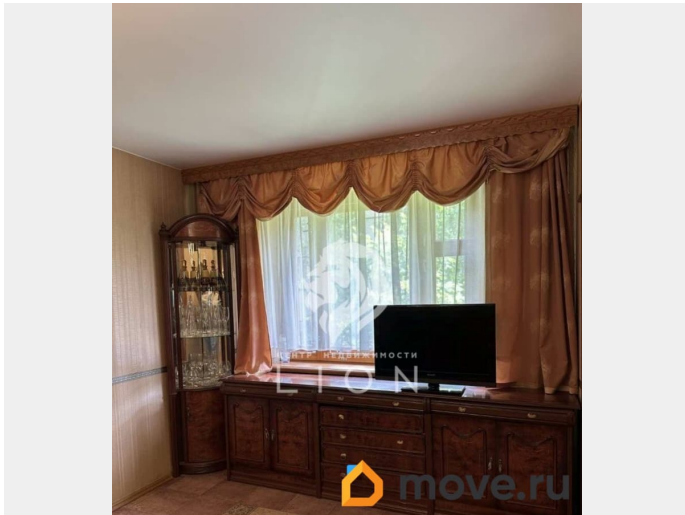

Ремонт

косметический

Заселение с детьми

да

мебель, мебель на кухне, телевизор, стиральная машина, холодильник

Описание

Сдаётся 3-комнатная квартира с кухней-гостиной 83 кв.м Калининский район, ул. Ключевая — 56 000 ?/мес. Просторная, светлая квартира полностью готова к проживанию. Идеальна для чистоплотной семейной пары или студентов. Основные характеристики: 2 изолированные комнаты
Гостиная с двумя большими диванами
Спальня с двуспальной кроватью
Вместительные шкафы для хранения Кухня оборудована для комфортного использования
Светлая и уютная квартира Теплые полы
Условия аренды: 56 000 ?/мес. + коммунальные платежи Залог = месячная аренда (можно внести в 2 этапа) С детьми можно Без животных Квартира свободна и готова к заселению! Звоните, чтобы договориться о просмотре. ----- Примечание: у собственника могут быть дополнительные пожелания к жильцам - обсудите их в чате или по телефону