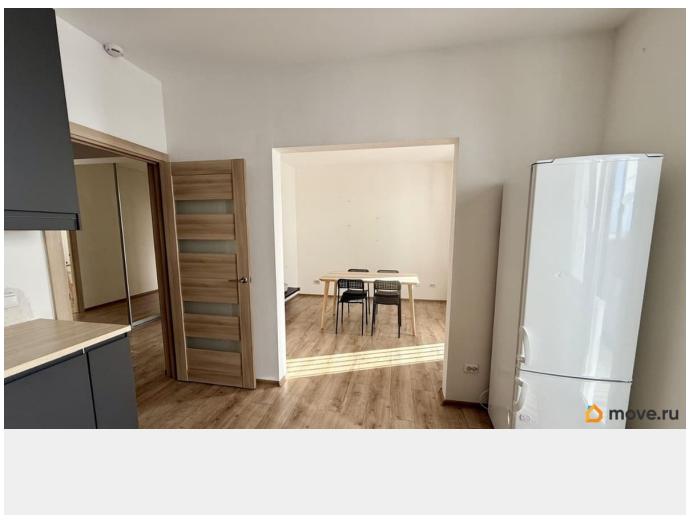

Высота потолков

2.7 м

Жилая площадь

39.7 м²

Площадь кухни

22.3 м²

Общая площадь

86.4 м²

мебель, мебель на кухне, стиральная машина, холодильник,
лифт, парковка

Описание

Залог до четверга. Сдается трехкомнатная квартира на длительный срок в доме 2020 года постройки. Все комнаты изолированы (15,2+10,9+13,6). Кухня оборудована современной техникой, включая холодильник и посудомоечную машину. Два санузла. Две застекленные лоджии. В прихожей вместительный шкаф купе, кладовка с системой хранения. Есть парковочное место в наземном паркинге. Развитая инфраструктура. Рядом Шуваловский карьер и спортивный комплекс Шуваловский лед. - дополнительно КУ - залог 60000 - комиссия 50% Звоните и приезжайте на просмотр!