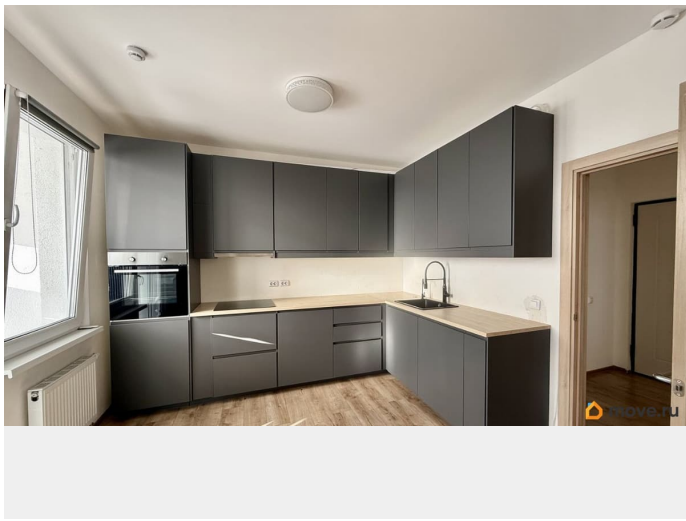

мебель, мебель на кухне, стиральная машина, холодильник,
лифт, парковка

Описание

Залог до четверга. Сдается трехкомнатная квартира на длительный срок в доме 2020 года постройки. Все комнаты изолированы (15,2+10,9+13,6). Кухня оборудована современной техникой, включая холодильник и посудомоечную машину. Два санузла. Две застекленные лоджии. В прихожей вместительный шкаф купе, кладовка с системой хранения. Есть парковочное место в наземном паркинге. Развитая инфраструктура. Рядом Шуваловский карьер и спортивный комплекс Шуваловский лед. - дополнительно КУ - залог 60000 - комиссия 50% Звоните и приезжайте на просмотр!