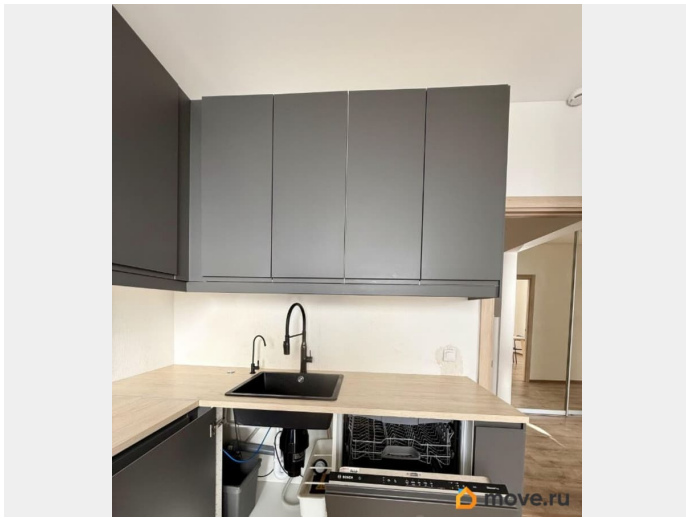

мебель, мебель на кухне, стиральная машина, холодильник,
лифт, парковка

Описание

Залог до четверга. Сдается трехкомнатная квартира на длительный срок в доме 2020 года постройки. Все комнаты изолированы (15,2+10,9+13,6). Кухня оборудована современной техникой, включая холодильник и посудомоечную машину. Два санузла. Две застекленные лоджии. В прихожей вместительный шкаф купе, кладовка с системой хранения. Есть парковочное место в наземном паркинге. Развитая инфраструктура. Рядом Шуваловский карьер и спортивный комплекс Шуваловский лед. - дополнительно КУ - залог 60000 - комиссия 50% Звоните и приезжайте на просмотр!