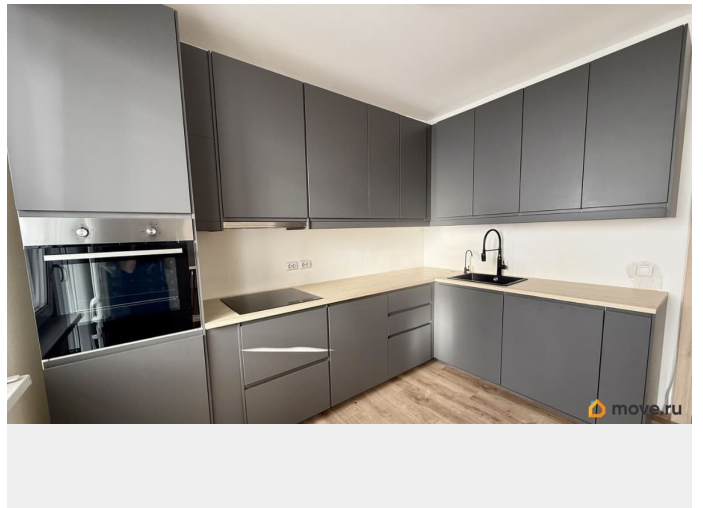

мебель, мебель на кухне, стиральная машина, холодильник,
лифт, парковка

Описание

Залог до четверга. Сдается трехкомнатная квартира на длительный срок в доме 2020 года постройки. Все комнаты изолированы (15,2+10,9+13,6). Кухня оборудована современной техникой, включая холодильник и посудомоечную машину. Два санузла. Две застекленные лоджии. В прихожей вместительный шкаф купе, кладовка с системой хранения. Есть парковочное место в наземном паркинге. Развитая инфраструктура. Рядом Шуваловский карьер и спортивный комплекс Шуваловский лед. - дополнительно КУ - залог 60000 - комиссия 50% Звоните и приезжайте на просмотр!