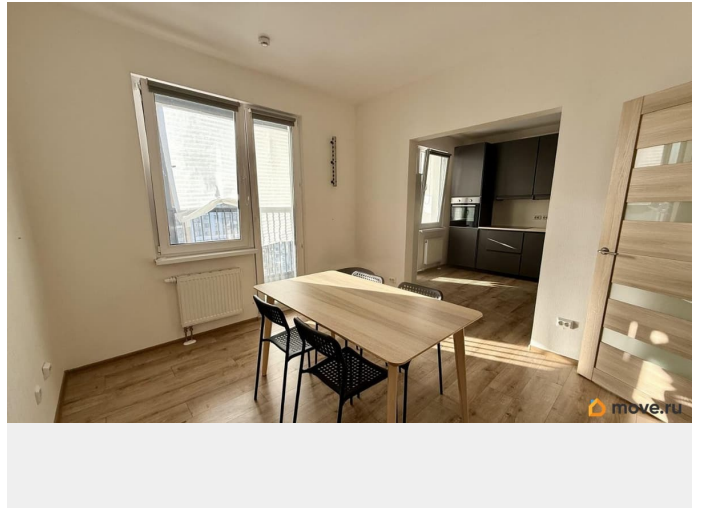

**Санкт-Петербург, улица Лидии Зверевой,
9к1**

70 000 ₹

Санкт-Петербург, улица Лидии Зверевой, 9к1

Округ

[СПБ, Приморский район](#)

Квартира

Количество комнат

3

Высота потолков

2.7 м

Жилая площадь

39.7 м²

Площадь кухни

22.3 м²

Общая площадь

86.4 м²

мебель, мебель на кухне, стиральная машина, холодильник,
лифт, парковка

Описание

Залог до четверга. Сдается трехкомнатная квартира на длительный срок в доме 2020 года постройки. Все комнаты изолированы (15,2+10,9+13,6). Кухня оборудована современной техникой, включая холодильник и посудомоечную машину. Два санузла. Две застекленные лоджии. В прихожей вместительный шкаф купе, кладовка с системой хранения. Есть парковочное место в наземном паркинге. Развитая инфраструктура. Рядом Шуваловский карьер и спортивный комплекс Шуваловский лед. - дополнительно КУ - залог 60000 - комиссия 50% Звоните и приезжайте на просмотр!