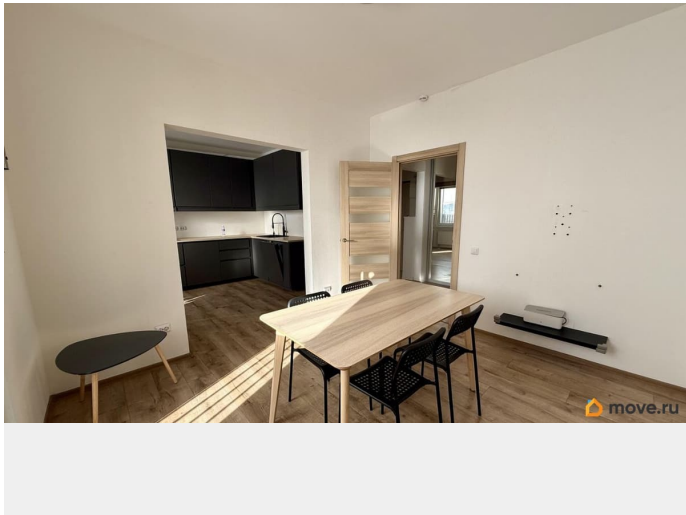

мебель, мебель на кухне, стиральная машина, холодильник,
лифт, парковка

Описание

Залог до четверга. Сдается трехкомнатная квартира на длительный срок в доме 2020 года постройки. Все комнаты изолированы (15,2+10,9+13,6). Кухня оборудована современной техникой, включая холодильник и посудомоечную машину. Два санузла. Две застекленные лоджии. В прихожей вместительный шкаф купе, кладовка с системой хранения. Есть парковочное место в наземном паркинге. Развитая инфраструктура. Рядом Шуваловский карьер и спортивный комплекс Шуваловский лед. - дополнительно КУ - залог 60000 - комиссия 50% Звоните и приезжайте на просмотр!