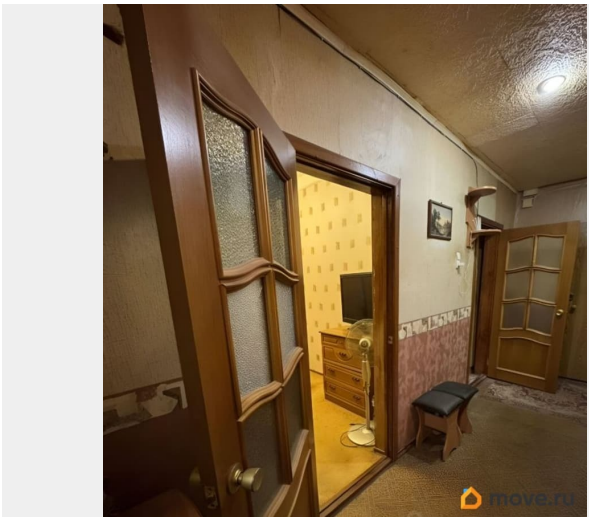

Ремонт

косметический

Заселение с детьми

да

интернет, мебель, мебель на кухне, телевизор, стиральная машина, холодильник, лифт, парковка

Описание

Сдается просторная квартира на длительный срок по адресу: 15-я Васильевского острова линия, 62! В квартире косметический ремонт, изолированные комнаты и отдельный санузел. Курение запрещено, можно проживать с детьми, но без животных. Квартира расположена на третьем этаже кирпичного дома, построенного в 1912 году. Дом оборудован пассажирским лифтом. На кухне площадью 23 м² установлена современная бытовая техника, включая холодильник и стиральную машину. Из мебели имеются шкафы и диван. В гостиной уютный уголок с диваном и телевизором. В спальне удобная кровать и вместительный шкаф. В прихожей есть место для хранения вещей. На территории двора предусмотрена открытая парковка. Во дворе детская площадка. Рядом Горный институт, СПбГУ, детские сады, музыкальная школа. В шаговой доступности магазины, рестораны и торговый комплекс.