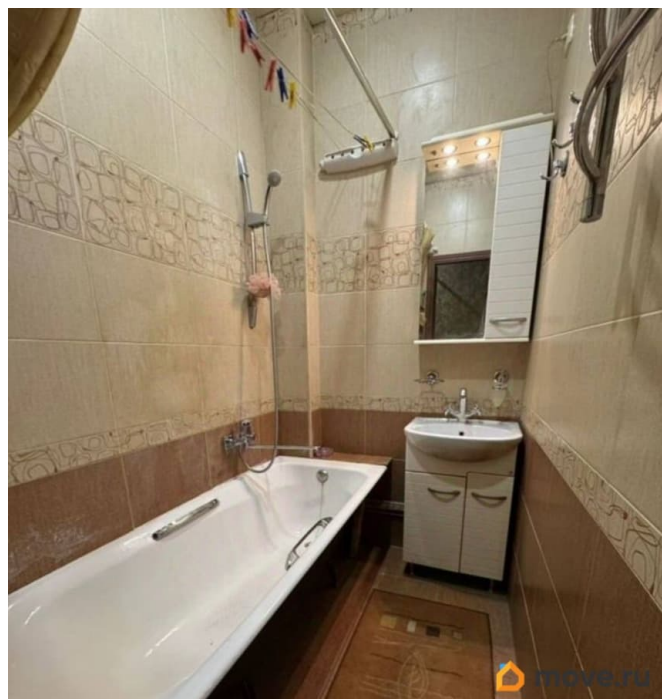

Ремонт

косметический

Заселение с детьми

да

интернет, мебель, мебель на кухне, телевизор, стиральная машина, холодильник, лифт, парковка

Описание

Сдается просторная квартира на длительный срок по адресу: 15-я Васильевского острова линия, 62! В квартире косметический ремонт, изолированные комнаты и отдельный санузел. Курение запрещено, можно проживать с детьми, но без животных. Квартира расположена на третьем этаже кирпичного дома, построенного в 1912 году. Дом оборудован пассажирским лифтом. На кухне площадью 23 м² установлена современная бытовая техника, включая холодильник и стиральную машину. Из мебели имеются шкафы и диван. В гостиной уютный уголок с диваном и телевизором. В спальне удобная кровать и вместительный шкаф. В прихожей есть место для хранения вещей. На территории двора предусмотрена открытая парковка. Во дворе детская площадка. Рядом Горный институт, СПбГУ, детские сады, музыкальная школа. В шаговой доступности магазины, рестораны и торговый комплекс.