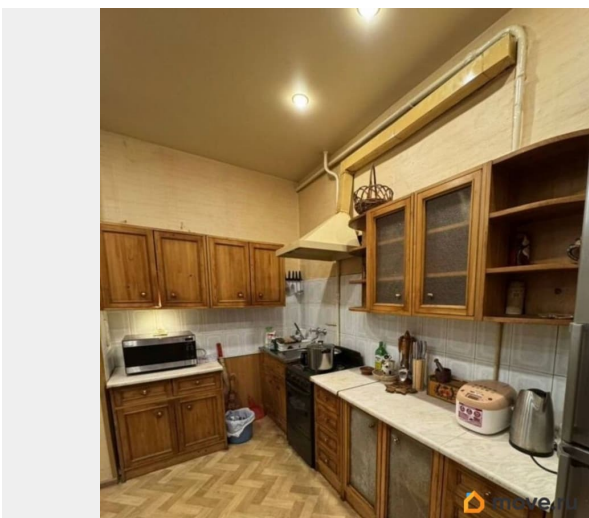

Ремонт

косметический

Заселение с детьми

да

интернет, мебель, мебель на кухне, телевизор, стиральная машина, холодильник, лифт, парковка

Описание

Сдается просторная квартира на длительный срок по адресу: 15-я Васильевского острова линия, 62! В квартире косметический ремонт, изолированные комнаты и отдельный санузел. Курение запрещено, можно проживать с детьми, но без животных. Квартира расположена на третьем этаже кирпичного дома, построенного в 1912 году. Дом оборудован пассажирским лифтом. На кухне площадью 23 м² установлена современная бытовая техника, включая холодильник и стиральную машину. Из мебели имеются шкафы и диван. В гостиной уютный уголок с диваном и телевизором. В спальне удобная кровать и вместительный шкаф. В прихожей есть место для хранения вещей. На территории двора предусмотрена открытая парковка. Во дворе детская площадка. Рядом Горный институт, СПбГУ, детские сады, музыкальная школа. В шаговой доступности магазины, рестораны и торговый комплекс.