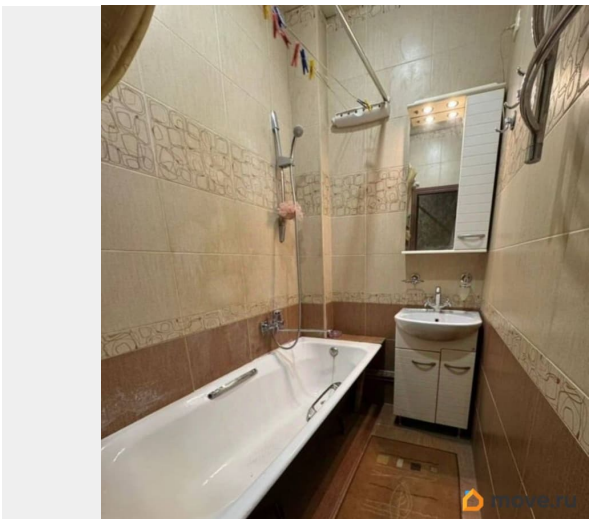

Ремонт

косметический

Заселение с детьми

да

интернет, мебель, мебель на кухне, телевизор, стиральная машина, холодильник, лифт, парковка

Описание

Сдается просторная квартира на длительный срок по адресу: 15-я Васильевского острова линия, 62! В квартире косметический ремонт, изолированные комнаты и отдельный санузел. Курение запрещено, можно проживать с детьми, но без животных. Квартира расположена на третьем этаже кирпичного дома, построенного в 1912 году. Дом оборудован пассажирским лифтом. На кухне площадью 23 м² установлена современная бытовая техника, включая холодильник и стиральную машину. Из мебели имеются шкафы и диван. В гостиной уютный уголок с диваном и телевизором. В спальне удобная кровать и вместительный шкаф. В прихожей есть место для хранения вещей. На территории двора предусмотрена открытая парковка. Во дворе детская площадка. Рядом Горный институт, СПбГУ, детские сады, музыкальная школа. В шаговой доступности магазины, рестораны и торговый комплекс.