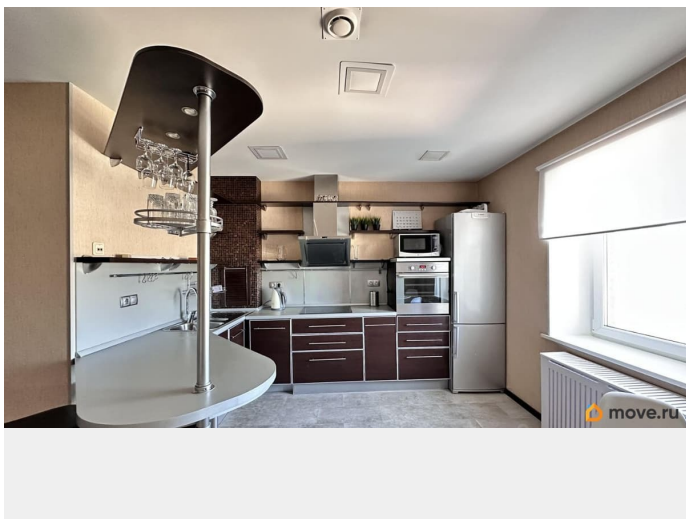

## Описание

На длительный срок делается просторная трехкомнатная квартира, по адресу: Варшавская д. 19к2. Квартира расположена на 16 этаже, с видом на город и закат. В квартире имеется вся необходимая мебель и техника для комфортного проживания(в т.ч. посудомоечная машина). Три изолированные комнаты: спальня, гостиная и детская/кабинет. Раздельный санузел. Рассмотрим пару или семью с одним ребенком. С маленькими животными готовы обсуждать индивидуально.