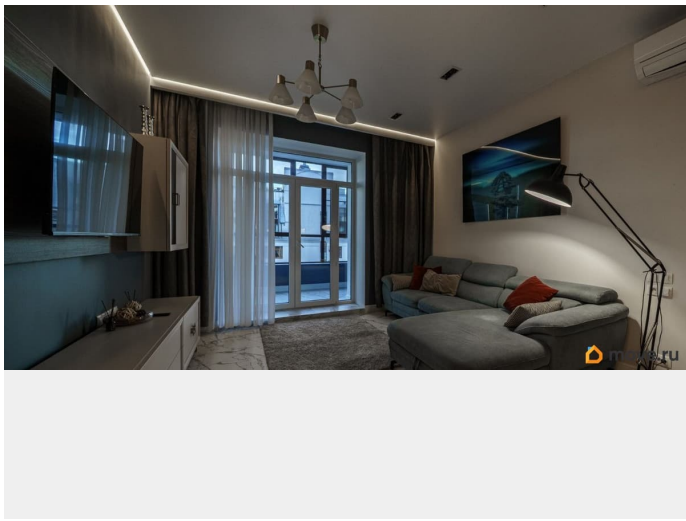

Move.ru - вся недвижимость России