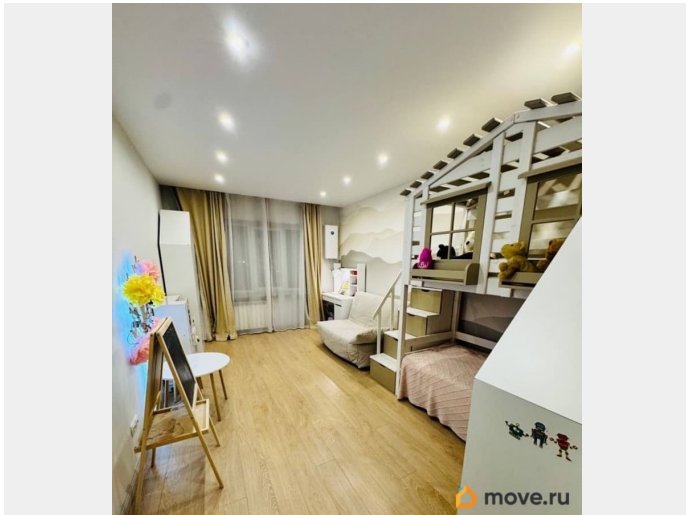

Сдаётся уютная и светлая большая квартира площадью 90,5м² Фрунзенский р-н. Квартира полностью готова к комфортному проживанию. Интерьер выполнен в спокойном минималистичном стиле. -Две отдельные комнаты- спальня и детская, кухня гостиная, 2 гардероба. -Внутри есть вся необходимая мебель, как на кухне, так и в комнатах. -С/узел раздельный - Дополнительно установлен боллер 80л, - Система очистки воды в том числе питьевой. Идеальное сочетание стиля и комфорта. Прекрасное место для прогулок -Яблоневый сад! Развитая инфраструктура района, школы, детские сады, поликлиники, магазины, отличная транспортная доступность. Метро ст. «Международная» в пешей доступности. Отличный выбор для тех, кто ценит стиль, комфорт и удобное расположение! Рассматриваем семейные пары с детьми. Возможно проживание с приученным домашним питомцем (дополнительный залог). Коммунальные платежи + счётчики оплачивает арендатор. Залог возможно разделить на 2 месяца. Приходите на просмотр!