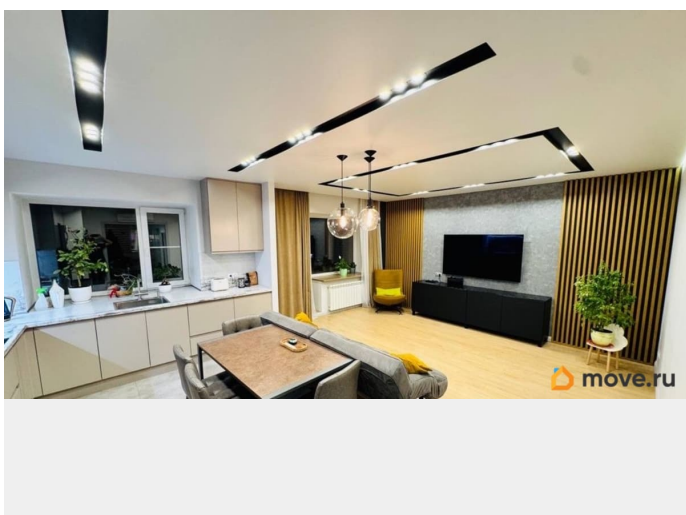

Ремонт

евро

Заселение с детьми

да

Заселение с животными

да

мебель, мебель на кухне, телевизор, стиральная машина,
холодильник, лифт

Описание

Сдаётся уютная и светлая большая квартира площадью 90,5м² Фрунзенский р-н. Квартира полностью готова к комфортному проживанию. Интерьер выполнен в спокойном минималистичном стиле. -Две отдельные комнаты- спальня и детская, кухня гостиная, 2 гардероба. -Внутри есть вся необходимая мебель, как на кухне, так и в комнатах. -С/узел раздельный - Дополнительно установлен боллер 80л, - Система очистки воды в том числе питьевой. Идеальное сочетание стиля и комфорта. Прекрасное место для прогулок -Яблоневый сад! Развитая инфраструктура района, школы, детские сады, поликлиники, магазины, отличная транспортная доступность. Метро ст. «Международная» в пешей доступности. Отличный выбор для тех, кто ценит стиль, комфорт и удобное расположение! Рассматриваем семейные пары с детьми. Возможно проживание с приученным домашним питомцем (дополнительный залог). Коммунальные платежи + счётчики оплачивает арендатор. Залог возможно разделить на 2 месяца. Приходите на просмотр!