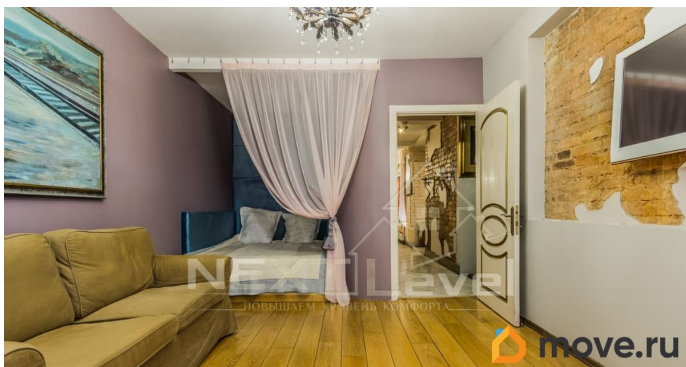

Описание

Сдаётся на длительный срок просторная трёхкомнатная квартира в центре Санкт-Петербурга, рядом с метро Маяковская, по адресу: Невский проспект 88. Квартира состоит из двух спальных комнат, двух совмещённых санузлов, прихожей, кухни-гостиной со всей необходимой техникой (кондиционер, посудомоечная машина...) Состояние идеальное. Двор тихий, с закрытой территорией, возможность парковки во дворе, за дополнительную плату в 4000 рублей с гарантированным и выделенным местом. Показ в любой день по предварительной договорённости. Коммунальные платежи входят в стоимость, кроме счётчиков.