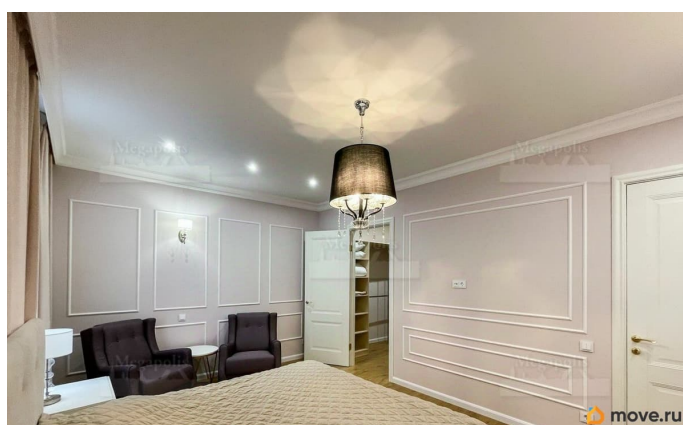

на улицу

Ремонт

евро

Заселение с детьми

да

интернет, мебель, мебель на кухне, телевизор, стиральная машина, холодильник, лифт, парковка

Описание

Категорически без животных! Можно с 1 ребенком от 8 лет! Сдается стильная двухсторонняя 3-комнатная квартира у набережной канала Грибоедова. Квартира свободна, находится в идеальном состоянии, полностью укомплектована и готова к проживанию. Культурные соседи и отсутствие ремонтных работ. Посудомоечная машина. Полы с подогревом. Сейф. В каждой комнате кондиционер. Гардеробная комната. Двор закрытый охраняемый. Район с развитой инфраструктурой. Рядом с метро. Будем рады показать квартиру в удобное для вас время!

Арт. 118721881