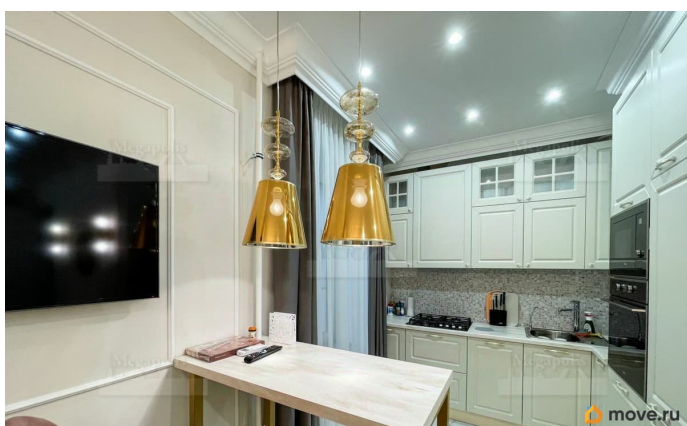

на улицу

Ремонт

евро

Заселение с детьми

да

интернет, мебель, мебель на кухне, телевизор, стиральная машина, холодильник, лифт, парковка

Описание

Категорически без животных! Можно с 1 ребенком от 8 лет! Сдается стильная двухсторонняя 3-комнатная квартира у набережной канала Грибоедова. Квартира свободна, находится в идеальном состоянии, полностью укомплектована и готова к проживанию. Культурные соседи и отсутствие ремонтных работ. Посудомоечная машина. Полы с подогревом. Сейф. В каждой комнате кондиционер. Гардеробная комната. Двор закрытый охраняемый. Район с развитой инфраструктурой. Рядом с метро. Будем рады показать квартиру в удобное для вас время!

Арт. 118721881