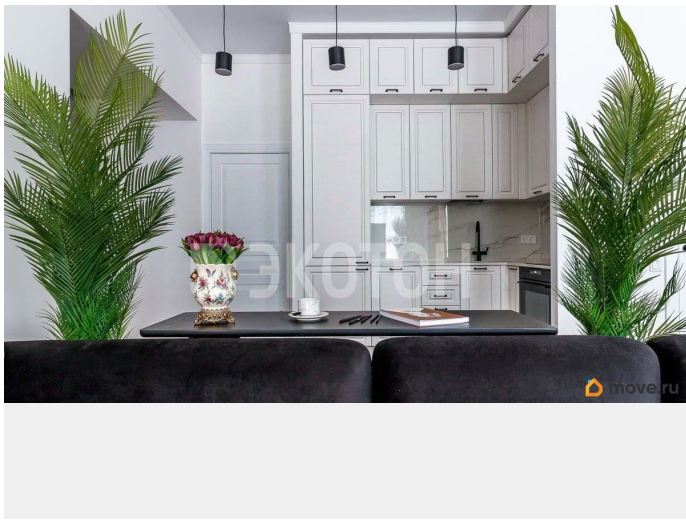

Move.ru - вся недвижимость России