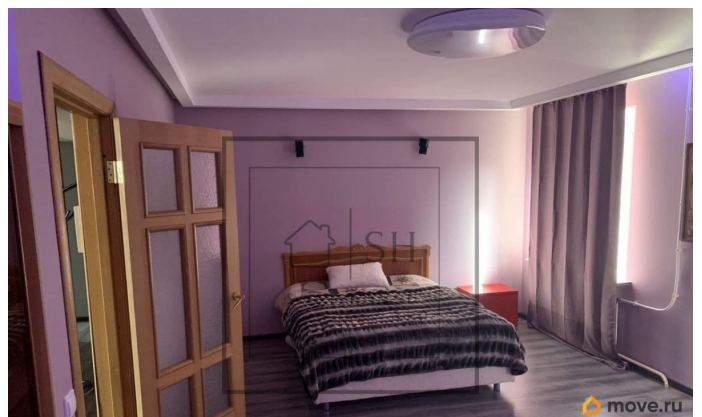

Заселение с детьми

да

Заселение с животными

да

интернет, мебель, мебель на кухне, телевизор, стиральная машина, холодильник, лифт, парковка

Описание

Предлагается в аренду уютная 4-комнатная квартира в Адмиралтейском районе на длительный срок. В квартире есть всё необходимое для комфортного проживания. Из плюсов этой квартиры можно выделить: + Квартира очень светлая. Просторная кухня-гостиная, три изолированные комнаты. + В квартире есть все необходимое для проживания. + Раздельный с/у. Есть ванная. + Квартира сдается на длительный срок. + Тихий закрытый двор. Есть 2 парковочных места. + Возможно рассмотреть проживание с животными по согласованию. + Старые фото, в квартире добавилась мебель :) Эта квартира понравится всем, кто хочет жить близко к метро, а также ценит своё время, удобство и комфорт