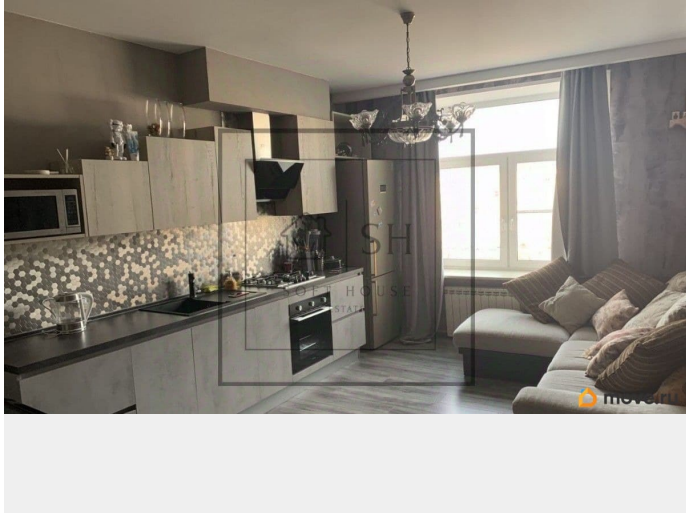

Заселение с детьми

да

Заселение с животными

да

интернет, мебель, мебель на кухне, телевизор, стиральная машина, холодильник, лифт, парковка

Описание

Предлагается в аренду уютная 4-комнатная квартира в Адмиралтейском районе на длительный срок. В квартире есть всё необходимое для комфортного проживания. Из плюсов этой квартиры можно выделить: + Квартира очень светлая. Просторная кухня-гостиная, три изолированные комнаты. + В квартире есть все необходимое для проживания. + Раздельный с/у. Есть ванная. + Квартира сдается на длительный срок. + Тихий закрытый двор. Есть 2 парковочных места. + Возможно рассмотреть проживание с животными по согласованию. + Старые фото, в квартире добавилась мебель :) Эта квартира понравится всем, кто хочет жить близко к метро, а также ценит своё время, удобство и комфорт