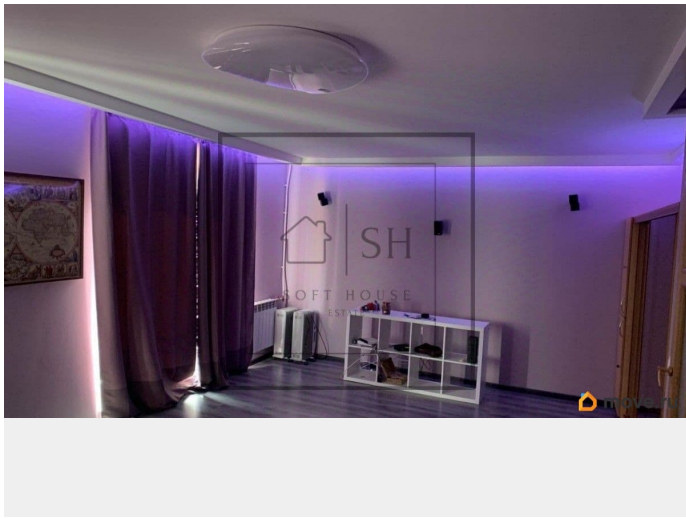

Заселение с детьми

да

Заселение с животными

да

интернет, мебель, мебель на кухне, телевизор, стиральная машина, холодильник, лифт, парковка

Описание

Предлагается в аренду уютная 4-комнатная квартира в Адмиралтейском районе на длительный срок. В квартире есть всё необходимое для комфортного проживания. Из плюсов этой квартиры можно выделить: + Квартира очень светлая. Просторная кухня-гостиная, три изолированные комнаты. + В квартире есть все необходимое для проживания. + Раздельный с/у. Есть ванная. + Квартира сдается на длительный срок. + Тихий закрытый двор. Есть 2 парковочных места. + Возможно рассмотреть проживание с животными по согласованию. + Старые фото, в квартире добавилась мебель :) Эта квартира понравится всем, кто хочет жить близко к метро, а также ценит своё время, удобство и комфорт