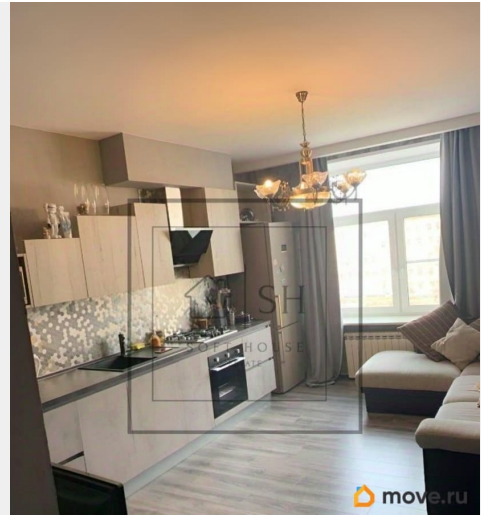

Заселение с детьми

да

Заселение с животными

да

интернет, мебель, мебель на кухне, телевизор, стиральная машина, холодильник, лифт, парковка

Описание

Предлагается в аренду уютная 4-комнатная квартира в Адмиралтейском районе на длительный срок. В квартире есть всё необходимое для комфортного проживания. Из плюсов этой квартиры можно выделить: + Квартира очень светлая. Просторная кухня-гостиная, три изолированные комнаты. + В квартире есть все необходимое для проживания. + Раздельный с/у. Есть ванная. + Квартира сдается на длительный срок. + Тихий закрытый двор. Есть 2 парковочных места. + Возможно рассмотреть проживание с животными по согласованию. + Старые фото, в квартире добавилась мебель :) Эта квартира понравится всем, кто хочет жить близко к метро, а также ценит своё время, удобство и комфорт