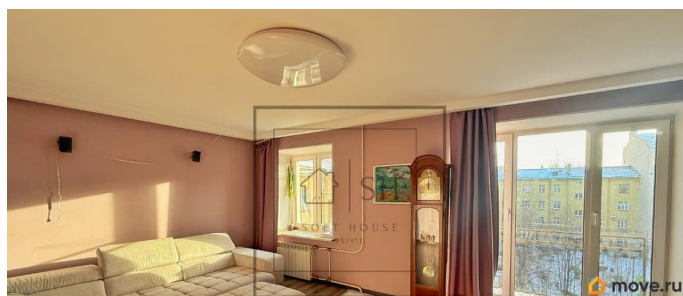

Предлагается в аренду уютная 4-комнатная квартира в Адмиралтейском районе на длительный срок. В квартире есть всё необходимое для комфортного проживания. Из плюсов этой квартиры можно выделить: + Квартира очень светлая. Просторная кухня-гостиная, три изолированные комнаты. + В квартире есть все необходимое для проживания. + Раздельный с/у. Есть ванная. + Квартира сдается на длительный срок. + Тихий закрытый двор. Есть 2 парковочных места. + Возможно рассмотреть проживание с животными по согласованию. + Старые фото, в квартире добавилась мебель:) Эта квартира понравится всем, кто хочет жить близко к метро, а также ценит своё время, удобство и комфорт