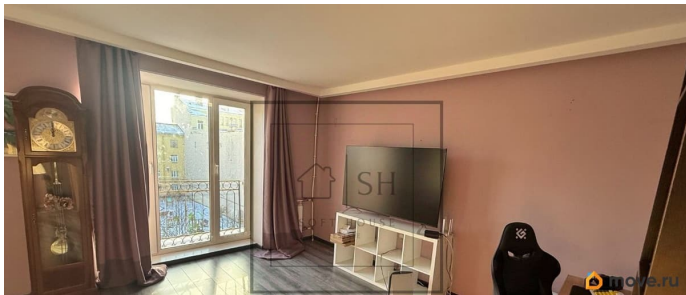

Ремонт

дизайнерский

Заселение с детьми

да

Заселение с животными

да

интернет, мебель, мебель на кухне, телевизор, стиральная машина, холодильник, лифт, парковка

Описание

Предлагается в аренду уютная 4-комнатная квартира в Адмиралтейском районе на длительный срок. В квартире есть всё необходимое для комфортного проживания. Из плюсов этой квартиры можно выделить: + Квартира очень светлая. Просторная кухня-гостиная, три изолированные комнаты. + В квартире есть все необходимое для проживания. + Раздельный с/у. Есть ванная. + Квартира сдается на длительный срок. + Тихий закрытый двор. Есть 2 парковочных места. + Возможно рассмотреть проживание с животными по согласованию. + Старые фото, в квартире добавилась мебель:) Эта квартира понравится всем, кто хочет жить близко к метро, а также ценит своё время, удобство и комфорт