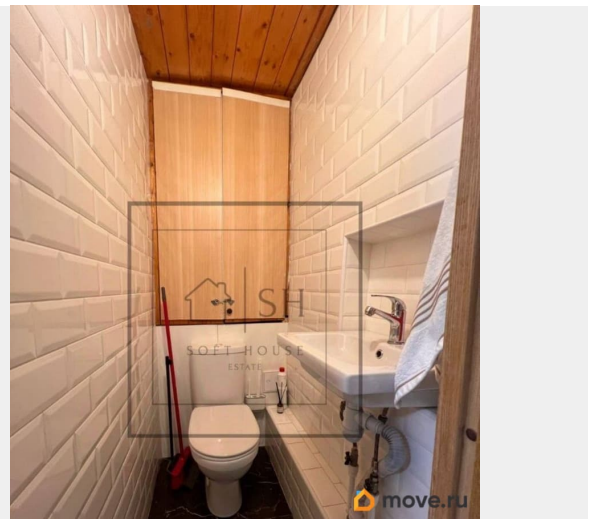

Предлагается в аренду уютная 4-комнатная квартира в Адмиралтейском районе на длительный срок. В квартире есть всё необходимое для комфортного проживания. Из плюсов этой квартиры можно выделить: + Квартира очень светлая. Просторная кухня-гостиная, три изолированные комнаты. + В квартире есть все необходимое для проживания. + Раздельный с/у. Есть ванная. + Квартира сдается на длительный срок. + Тихий закрытый двор. Есть 2 парковочных места. + Возможно рассмотреть проживание с животными по согласованию. + Старые фото, в квартире добавилась мебель:) Эта квартира понравится всем, кто хочет жить близко к метро, а также ценит своё время, удобство и комфорт