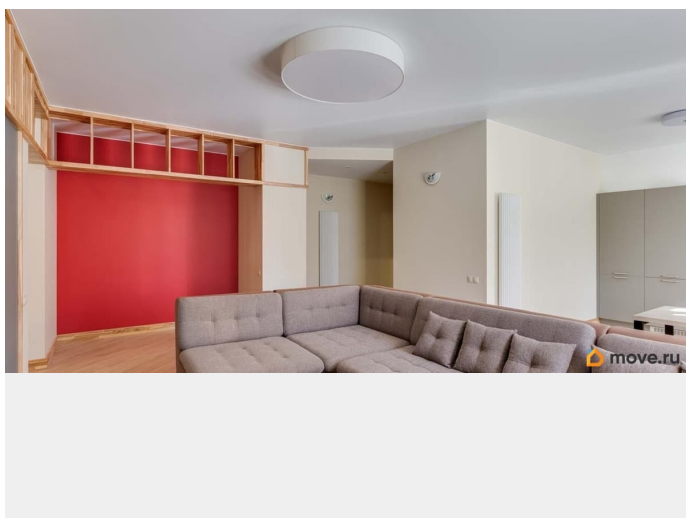

Сдаю

Раздел

[Квартиры](#)

парковка

Описание

Предлагается в аренду на длительный срок

для заметок

двухуровневая квартира в новом доме у
Екатерининского парка в самом сердце г.
Пушкин. В квартире выполнен качественный
ремонт. Планировка включает в себя четыре
изолированных комнаты, просторный зал с
кухней, три сан.узла. Парковка у дома под
шлагбаумом.