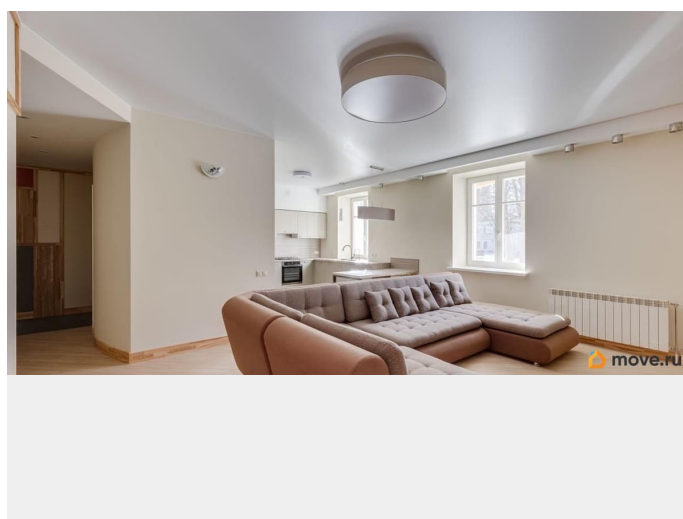

Сдаю

Раздел

[Квартиры](#)

парковка

Описание

Предлагается в аренду на длительный срок

для заметок

двухуровневая квартира в новом доме у
Екатерининского парка в самом сердце г.
Пушкин. В квартире выполнен качественный
ремонт. Планировка включает в себя четыре
изолированных комнаты, просторный зал с
кухней, три сан.узла. Парковка у дома под
шлагбаумом.