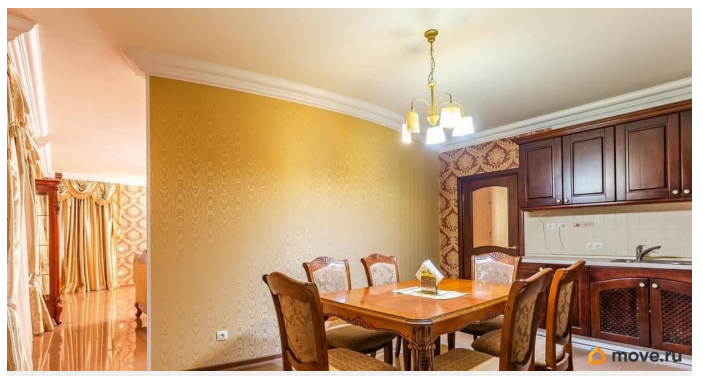

## Описание

Просторная квартира в центре Московского района на Варшавской! В планировку квартиры входят: - четыре изолированные спальни отдельная гардеробная - просторная кухня полностью оборудованная всей необходимой премиальной техникой; - ванная комната и отдельно душевая В квартире выполнен дизайнерский ремонт в историческом стиле Квартира расположена около метро московская Для клиентов мы гарантируем премиальный уровень сервиса: организуем просмотр объекта в кратчайшие сроки и обеспечим полным пакетом информации.