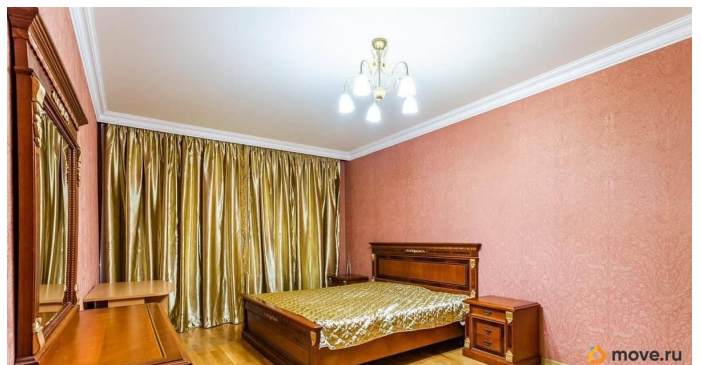

## Описание

Просторная квартира в центре Московского района на Варшавской! В планировку квартиры входят: - четыре изолированные спальни отдельная гардеробная - просторная кухня полностью оборудованная всей необходимой премиальной техникой; - ванная комната и отдельно душевая В квартире выполнен дизайнерский ремонт в историческом стиле Квартира расположена около метро московская Для клиентов мы гарантируем премиальный уровень сервиса: организуем просмотр объекта в кратчайшие сроки и обеспечим полным пакетом информации.