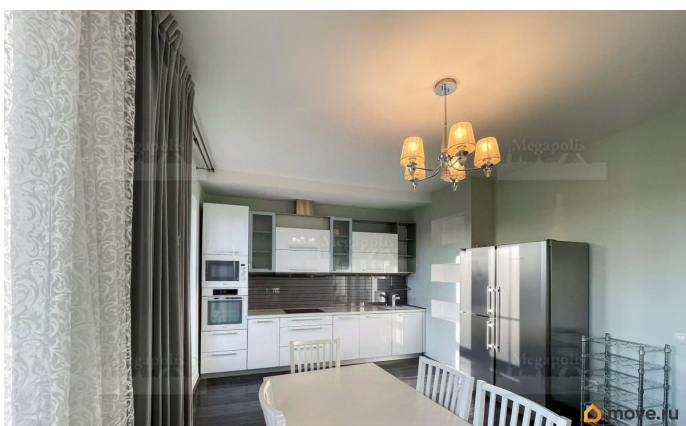

### **Описание**

Можно с небольшим животным! Сдается стильная двухсторонняя 4-комнатная квартира (комнаты изолированные) в новом элитном жилом комплексе Шпалерная 60. Квартира свободна, находится в идеальном состоянии, полностью укомплектована и готова к проживанию. Культурные соседи и отсутствие ремонтных работ. Посудомоечная машина. Полы с подогревом. Кондиционер. Гардеробная комната. Двор закрытый охраняемый с детской площадкой. Подземный паркинг. Есть свое парковочное место за отдельную плату. Район с развитой инфраструктурой. Рядом с метро. В пешей доступности Смольный собор и Таврический сад. Будем рады показать квартиру в удобное для вас время! Арт. 134425054