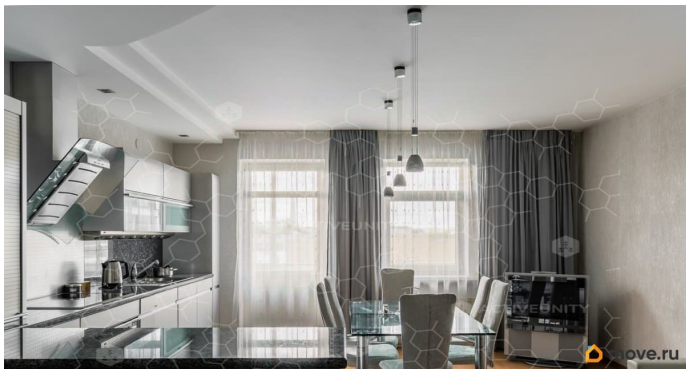

Описание

Арт. 125993633 Предлагается в аренду на длительный срок просторная 4 ккв 190м2 на Крестовском острове. Дом имеет зарытую территорию с детской площадкой и возможность парковки. Квартира очень светлая, находится на 7-ом этаже, два балкона на разные стороны света. Сделан качественный ремонт в современном стиле, установлена немецкая мебель, техника, есть кондиционер. В Вашем распоряжении: спальня, кабинет, детская комната, просторная кухня-столовая, гостиная, гардеробная комната, большой с сан/узел с ванной, второй сан/узел с душевой, постирочная комната с профессиональной сушильной и гладильной техникой. Так же имеется подземный паркинг, оплачивается отдельно.