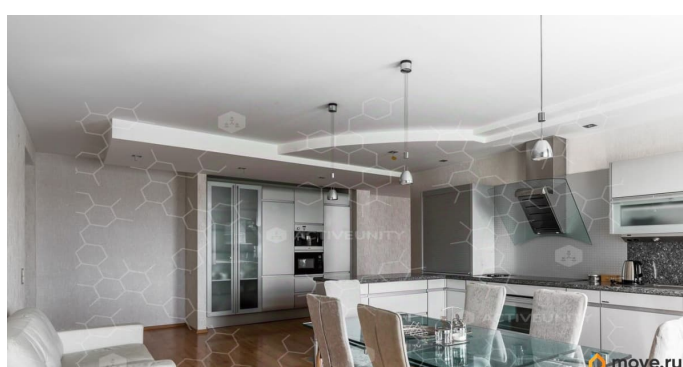

Описание

Арт. 125993633 Предлагается в аренду на длительный срок просторная 4 ккв 190м2 на Крестовском острове. Дом имеет зарытую территорию с детской площадкой и возможность парковки. Квартира очень светлая, находится на 7-ом этаже, два балкона на разные стороны света. Сделан качественный ремонт в современном стиле, установлена немецкая мебель, техника, есть кондиционер. В Вашем распоряжении: спальня, кабинет, детская комната, просторная кухня-столовая, гостиная, гардеробная комната, большой с сан/узел с ванной, второй сан/узел с душевой, постирочная комната с профессиональной сушильной и гладильной техникой. Так же имеется подземный паркинг, оплачивается отдельно.