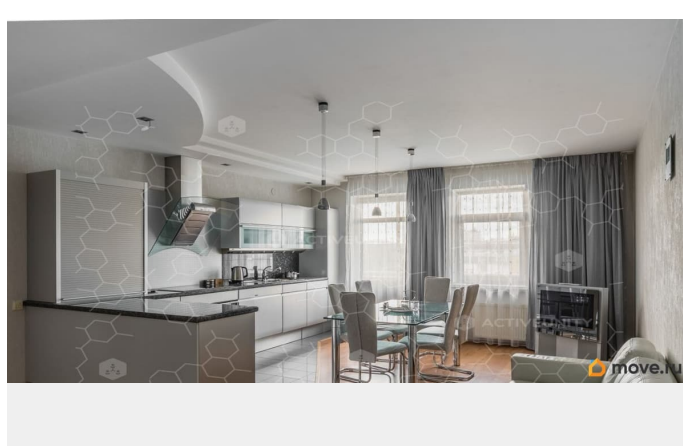

Описание

Арт. 125993633 Предлагается в аренду на длительный срок просторная 4 ккв 190м2 на Крестовском острове. Дом имеет зарытую территорию с детской площадкой и возможность парковки. Квартира очень светлая, находится на 7-ом этаже, два балкона на разные стороны света. Сделан качественный ремонт в современном стиле, установлена немецкая мебель, техника, есть кондиционер. В Вашем распоряжении: спальня, кабинет, детская комната, просторная кухня-столовая, гостиная, гардеробная комната, большой с сан/узел с ванной, второй сан/узел с душевой, постирочная комната с профессиональной сушильной и гладильной техникой. Так же имеется подземный паркинг, оплачивается отдельно.