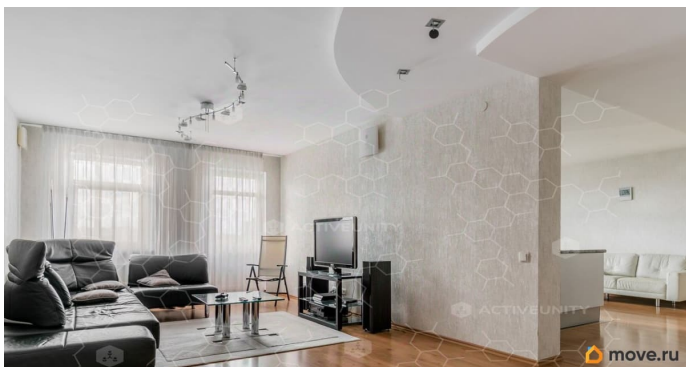

Описание

Арт. 125993633 Предлагается в аренду на длительный срок просторная 4 ккв 190м2 на Крестовском острове. Дом имеет зарытую территорию с детской площадкой и возможность парковки. Квартира очень светлая, находится на 7-ом этаже, два балкона на разные стороны света. Сделан качественный ремонт в современном стиле, установлена немецкая мебель, техника, есть кондиционер. В Вашем распоряжении: спальня, кабинет, детская комната, просторная кухня-столовая, гостиная, гардеробная комната, большой с сан/узел с ванной, второй сан/узел с душевой, постирочная комната с профессиональной сушильной и гладильной техникой. Так же имеется подземный паркинг, оплачивается отдельно.