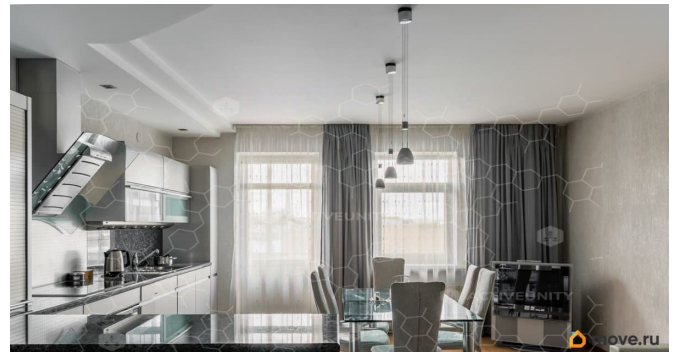

🕒 Создано: 18.11.2025 в 13:06

🔄 Обновлено: 03.04.2026 в 10:41

Дмитрий Шилов, Active Unity

79816907105

Санкт-Петербург, набережная

Мартынова, 4

270 000 ₹

Санкт-Петербург, набережная Мартынова, 4

Округ

[СПБ, Петроградский район](#)

Квартира

Количество комнат

4

Высота потолков

3 м

Жилая площадь

90 м²

Площадь кухни

40 м²

Общая площадь

190 м²

Этаж

8/8

Детали объекта

Тип сделки

Сдаю

Раздел

[Квартиры](#)

Тип балкона

лоджия

Тип санузла

для заметок