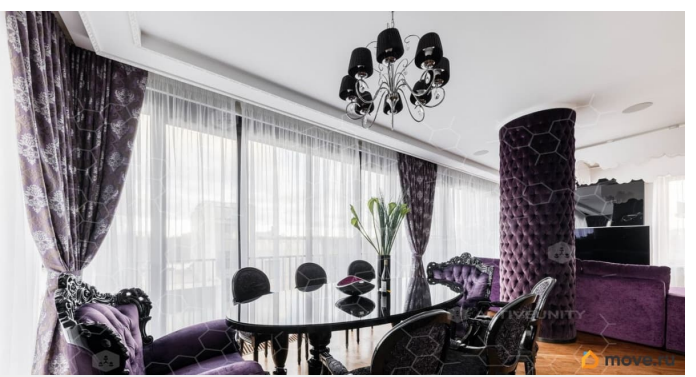

Заселение с животными

да

интернет, мебель, мебель на кухне, телевизор, стиральная машина, холодильник, лифт, парковка

Описание

Арт. 118047129 Предлагается в аренду на длительный срок просторная квартира с террасой в ЖК Дом у Моря. Дом имеет закрытую территорию с детскими площадками и фонтаном. В квартире сделан интересный ремонт с премиальными материалами, брендовой техникой и мебелью. В вашем распоряжении просторный зал с кухней и видом на Елагин. Три спальни, два санузла, множество встроенных систем хранения, а так же два места в подземном паркинге. Подробности в сообщениях или по телефону.