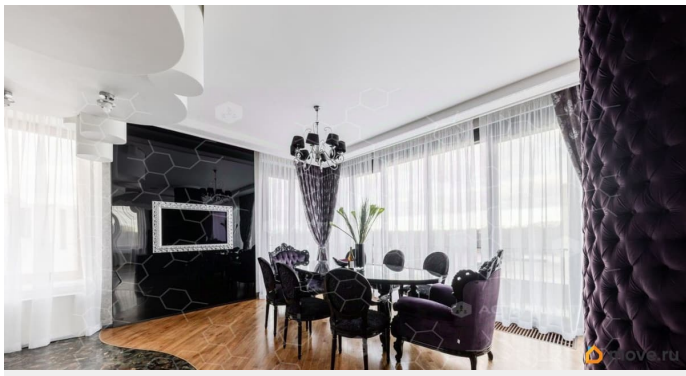

Заселение с животными

да

интернет, мебель, мебель на кухне, телевизор, стиральная машина, холодильник, лифт, парковка

Описание

Арт. 118047129 Предлагается в аренду на длительный срок просторная квартира с террасой в ЖК Дом у Моря. Дом имеет закрытую территорию с детскими площадками и фонтаном. В квартире сделан интересный ремонт с премиальными материалами, брендовой техникой и мебелью. В вашем распоряжении просторный зал с кухней и видом на Елагин. Три спальни, два санузла, множество встроенных систем хранения, а так же два места в подземном паркинге. Подробности в сообщениях или по телефону.