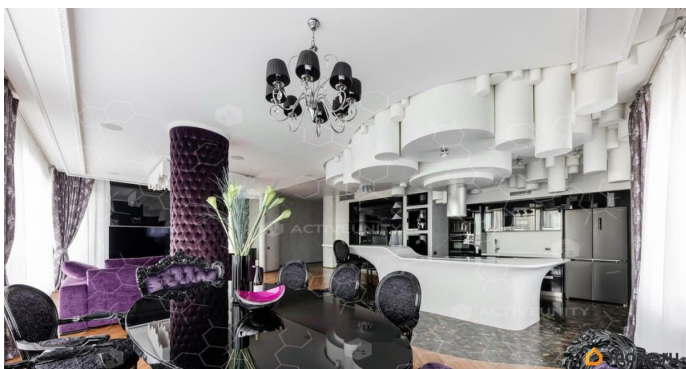

Заселение с животными

да

интернет, мебель, мебель на кухне, телевизор, стиральная машина, холодильник, лифт, парковка

Описание

Арт. 118047129 Предлагается в аренду на длительный срок просторная квартира с террасой в ЖК Дом у Моря. Дом имеет закрытую территорию с детскими площадками и фонтаном. В квартире сделан интересный ремонт с премиальными материалами, брендовой техникой и мебелью. В вашем распоряжении просторный зал с кухней и видом на Елагин. Три спальни, два санузла, множество встроенных систем хранения, а так же два места в подземном паркинге. Подробности в сообщениях или по телефону.