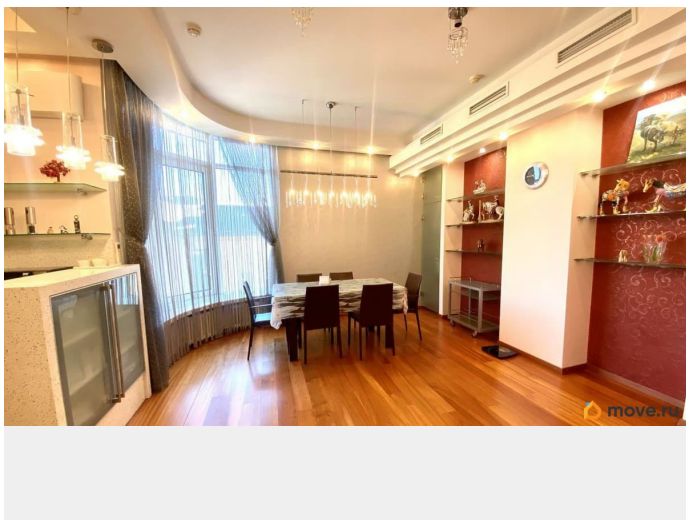

## Описание

Предлагается в аренду уютная квартира в самом сердце Санкт-Петербурга. Новый клубный дом с индивидуальным отоплением, подземным паркингом и видом в Итальянский сад. Всё, что нужно для жизни, есть рядом с домом: рестораны, салоны красоты, медицинские центры, развлекательные, образовательные и культурные организации расположены на Литейном проспекте. Квартира полностью готова к проживанию, оснащена мебелью и необходимой техникой. Вашему вниманию предлагаются четыре спальни, кухня с большой обеденной зоной и просторная гостиная, которая станет местом притяжения всей семьи. Для комфортного размещения вещей в квартире предусмотрены гардеробные комнаты и дополнительные системы хранения. Все окна и закрытая терраса с видом на зелень Итальянского сада, создающего атмосферу загородного дома. Коммунальные платежи не включены в стоимость аренды. Закрытый охраняемый двор и круглосуточное видеонаблюдение обеспечат Ваше комфортное проживание. Арт. 24691658