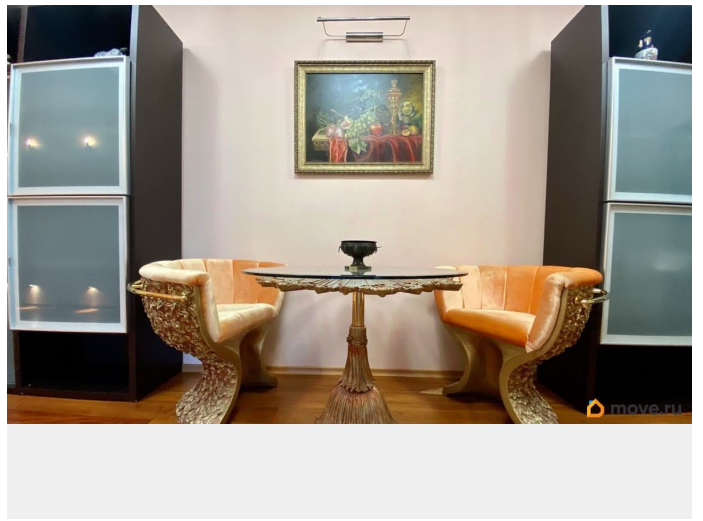

## Описание

Предлагается в аренду уютная квартира в самом сердце Санкт-Петербурга. Новый клубный дом с индивидуальным отоплением, подземным паркингом и видом в Итальянский сад. Всё, что нужно для жизни, есть рядом с домом: рестораны, салоны красоты, медицинские центры, развлекательные, образовательные и культурные организации расположены на Литейном проспекте. Квартира полностью готова к проживанию, оснащена мебелью и необходимой техникой. Вашему вниманию предлагаются четыре спальни, кухня с большой обеденной зоной и просторная гостиная, которая станет местом притяжения всей семьи. Для комфортного размещения вещей в квартире предусмотрены гардеробные комнаты и дополнительные системы хранения. Все окна и закрытая терраса с видом на зелень Итальянского сада, создающего атмосферу загородного дома. Коммунальные платежи не включены в стоимость аренды. Закрытый охраняемый двор и круглосуточное видеонаблюдение обеспечат Ваше комфортное проживание. Арт. 24691658