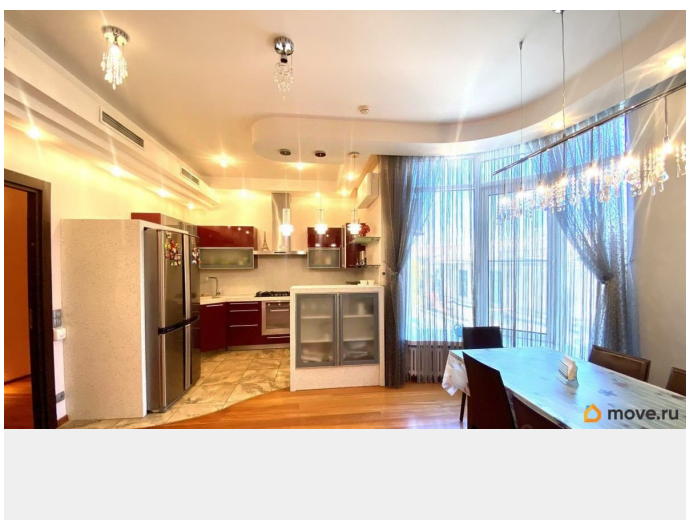

интернет, мебель, мебель на кухне, телевизор, стиральная машина, холодильник, лифт, парковка

## Описание

Предлагается в аренду уютная квартира в самом сердце Санкт-Петербурга. Новый клубный дом с индивидуальным отоплением, подземным паркингом и видом в Итальянский сад. Всё, что нужно для жизни, есть рядом с домом: рестораны, салоны красоты, медицинские центры, развлекательные, образовательные и культурные организации расположены на Литейном проспекте. Квартира полностью готова к проживанию, оснащена мебелью и необходимой техникой. Вашему вниманию предлагаются четыре спальни, кухня с большой обеденной зоной и просторная гостиная, которая станет местом притяжения всей семьи. Для комфортного размещения вещей в квартире предусмотрены гардеробные комнаты и дополнительные системы хранения. Все окна и закрытая терраса с видом на зелень Итальянского сада, создающего атмосферу загородного дома. Коммунальные платежи не включены в стоимость аренды. Закрытый охраняемый двор и круглосуточное видеонаблюдение обеспечат Ваше комфортное проживание. Арт. 24691658