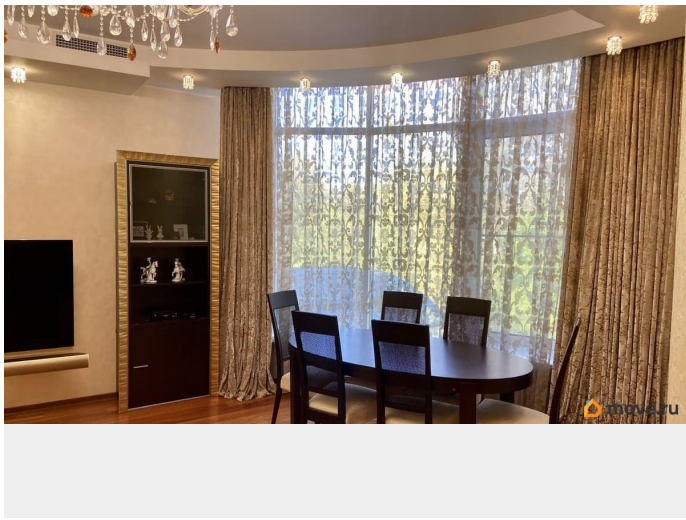

## Описание

Предлагается в аренду уютная квартира в самом сердце Санкт-Петербурга. Новый клубный дом с индивидуальным отоплением, подземным паркингом и видом в Итальянский сад. Всё, что нужно для жизни, есть рядом с домом: рестораны, салоны красоты, медицинские центры, развлекательные, образовательные и культурные организации расположены на Литейном проспекте. Квартира полностью готова к проживанию, оснащена мебелью и необходимой техникой. Вашему вниманию предлагаются четыре спальни, кухня с большой обеденной зоной и просторная гостиная, которая станет местом притяжения всей семьи. Для комфортного размещения вещей в квартире предусмотрены гардеробные комнаты и дополнительные системы хранения. Все окна и закрытая терраса с видом на зелень Итальянского сада, создающего атмосферу загородного дома. Коммунальные платежи не включены в стоимость аренды. Закрытый охраняемый двор и круглосуточное видеонаблюдение обеспечат Ваше комфортное проживание. Арт. 24691658