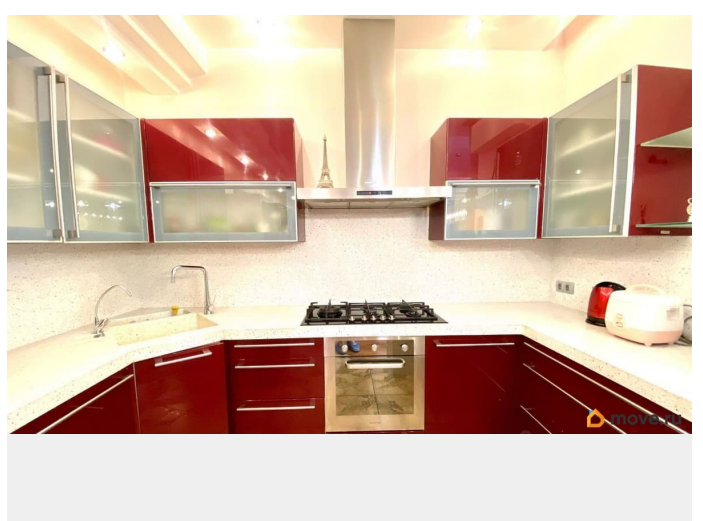

интернет, мебель, мебель на кухне, телевизор, стиральная машина, холодильник, лифт, парковка

## Описание

Предлагается в аренду уютная квартира в самом сердце Санкт-Петербурга. Новый клубный дом с индивидуальным отоплением, подземным паркингом и видом в Итальянский сад. Всё, что нужно для жизни, есть рядом с домом: рестораны, салоны красоты, медицинские центры, развлекательные, образовательные и культурные организации расположены на Литейном проспекте. Квартира полностью готова к проживанию, оснащена мебелью и необходимой техникой. Вашему вниманию предлагаются четыре спальни, кухня с большой обеденной зоной и просторная гостиная, которая станет местом притяжения всей семьи. Для комфортного размещения вещей в квартире предусмотрены гардеробные комнаты и дополнительные системы хранения. Все окна и закрытая терраса с видом на зелень Итальянского сада, создающего атмосферу загородного дома. Коммунальные платежи не включены в стоимость аренды. Закрытый охраняемый двор и круглосуточное видеонаблюдение обеспечат Ваше комфортное проживание. Арт. 24691658