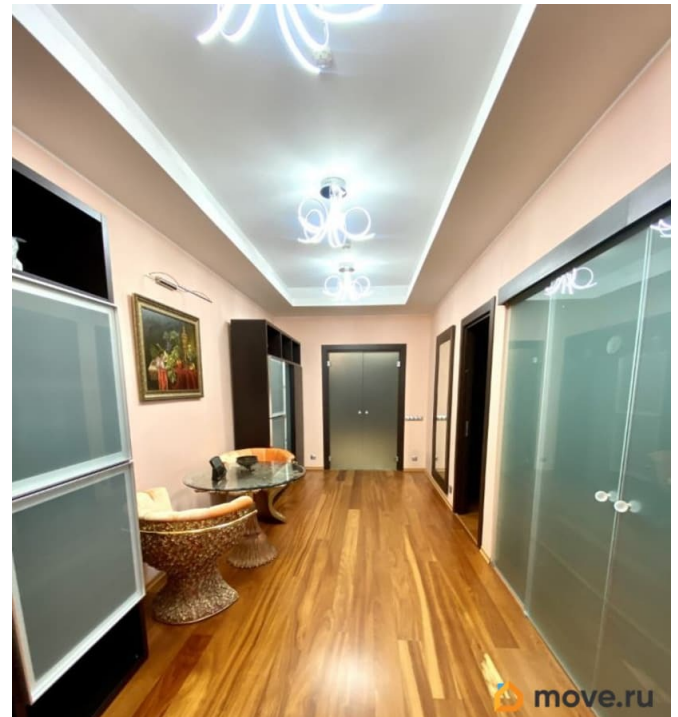

🕒 Создано: 07.07.2025 в 13:01

🔄 Обновлено: 07.04.2026 в 23:27

**Санкт-Петербург, Литейный проспект,
57а**

330 000 ₹

Санкт-Петербург, Литейный проспект, 57а

Округ

[СПБ, Центральный район](#)

Улица

[проспект Литейный](#)

Квартира

Количество комнат

4

Высота потолков

3 м

Жилая площадь

55 м²

Площадь кухни

20 м²

Общая площадь

200 м²

Этаж

4/8

Детали объекта

Тип сделки

Сдаю

Раздел

[Квартиры](#)

Тип санузла

<https://spb.move.ru/objects/9293405794>

**Елена Дементьева, Бюро
Недвижимости Ларисы Переверзевой
79111849800**

для заметок