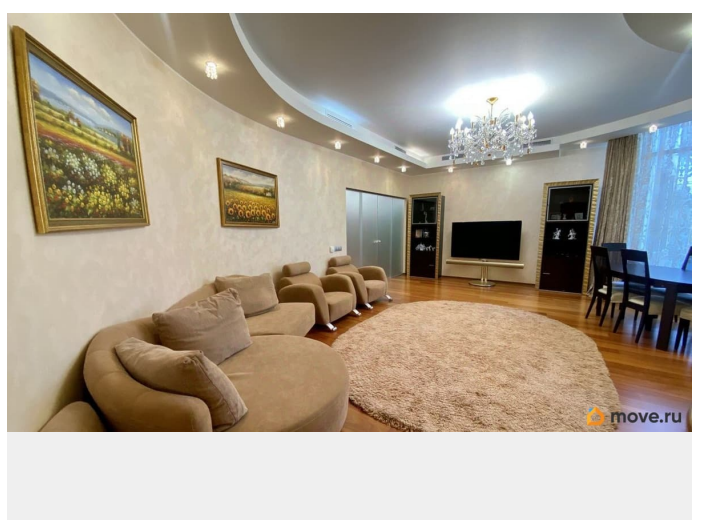

## Описание

Предлагается в аренду уютная квартира в самом сердце Санкт-Петербурга. Новый клубный дом с индивидуальным отоплением, подземным паркингом и видом в Итальянский сад. Всё, что нужно для жизни, есть рядом с домом: рестораны, салоны красоты, медицинские центры, развлекательные, образовательные и культурные организации расположены на Литейном проспекте. Квартира полностью готова к проживанию, оснащена мебелью и необходимой техникой. Вашему вниманию предлагаются четыре спальни, кухня с большой обеденной зоной и просторная гостиная, которая станет местом притяжения всей семьи. Для комфортного размещения вещей в квартире предусмотрены гардеробные комнаты и дополнительные системы хранения. Все окна и закрытая терраса с видом на зелень Итальянского сада, создающего атмосферу загородного дома. Коммунальные платежи не включены в стоимость аренды. Закрытый охраняемый двор и круглосуточное видеонаблюдение обеспечат Ваше комфортное проживание. Арт. 24691658