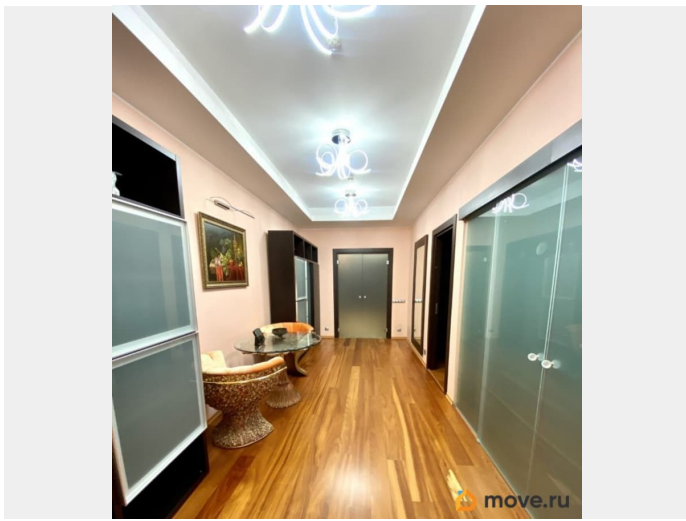

## Описание

Предлагается в аренду уютная квартира в самом сердце Санкт-Петербурга. Новый клубный дом с индивидуальным отоплением, подземным паркингом и видом в Итальянский сад. Всё, что нужно для жизни, есть рядом с домом: рестораны, салоны красоты, медицинские центры, развлекательные, образовательные и культурные организации расположены на Литейном проспекте. Квартира полностью готова к проживанию, оснащена мебелью и необходимой техникой. Вашему вниманию предлагаются четыре спальни, кухня с большой обеденной зоной и просторная гостиная, которая станет местом притяжения всей семьи. Для комфортного размещения вещей в квартире предусмотрены гардеробные комнаты и дополнительные системы хранения. Все окна и закрытая терраса с видом на зелень Итальянского сада, создающего атмосферу загородного дома. Коммунальные платежи не включены в стоимость аренды. Закрытый охраняемый двор и круглосуточное видеонаблюдение обеспечат Ваше комфортное проживание. Арт. 24691658