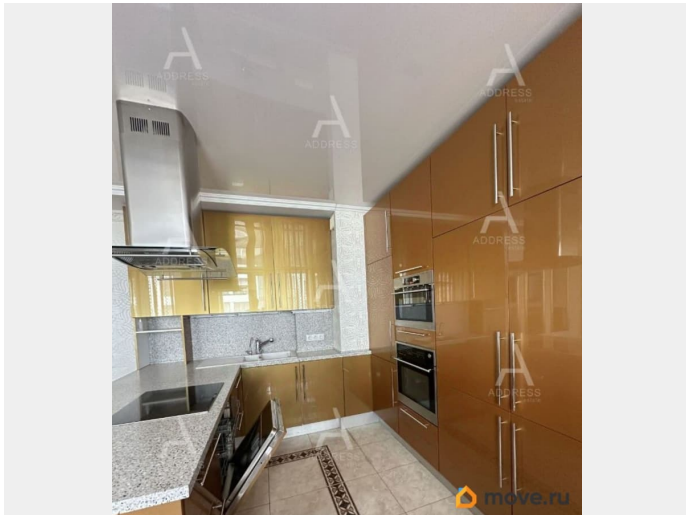

да

Заселение с детьми

да

интернет, мебель, мебель на кухне, телевизор, стиральная машина, холодильник, лифт

Описание

Предлагается в аренду квартира в ЖК Морской Фасад, на Морской Наб., 21к1. Квартира площадью 200м, имеет 3 изолированные спальни, проходную гостиную, большую кухню, 2 санузла. Большая застекленная лоджия, гардеробная. Квартира оборудована всей мебелью и бытовой техникой. Косметический ремонт, отличное состояние. Квартира двухсторонняя, красивый вид на залив и башню Газпром. Сдается для семьи на длительный срок, БЕЗ животных. Возможна оплата от юридического лица. Номер объекта: #1/547272/14453