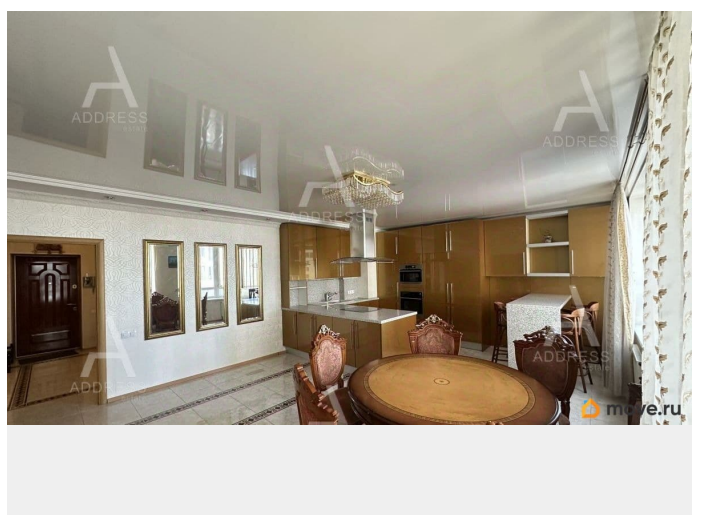

да

Заселение с детьми

да

интернет, мебель, мебель на кухне, телевизор, стиральная машина, холодильник, лифт

Описание

Предлагается в аренду квартира в ЖК Морской Фасад, на Морской Наб., 21к1. Квартира площадью 200м, имеет 3 изолированные спальни, проходную гостиную, большую кухню, 2 санузла. Большая застекленная лоджия, гардеробная. Квартира оборудована всей мебелью и бытовой техникой. Косметический ремонт, отличное состояние. Квартира двухсторонняя, красивый вид на залив и башню Газпром. Сдается для семьи на длительный срок, БЕЗ животных. Возможна оплата от юридического лица. Номер объекта: #1/547272/14453