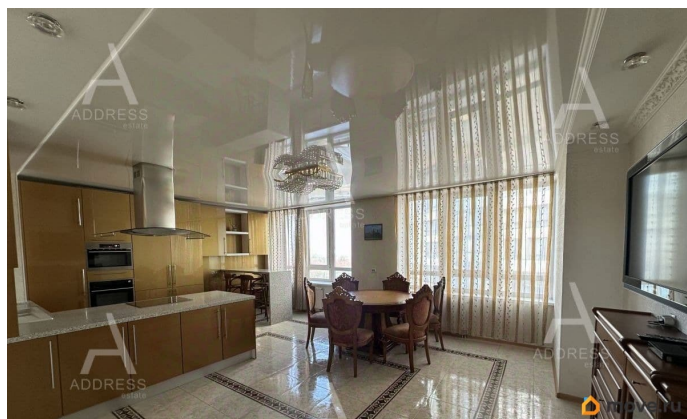

да

Заселение с детьми

да

интернет, мебель, мебель на кухне, телевизор, стиральная машина, холодильник, лифт

Описание

Предлагается в аренду квартира в ЖК Морской Фасад, на Морской Наб., 21к1. Квартира площадью 200м, имеет 3 изолированные спальни, проходную гостиную, большую кухню, 2 санузла. Большая застекленная лоджия, гардеробная. Квартира оборудована всей мебелью и бытовой техникой. Косметический ремонт, отличное состояние. Квартира двухсторонняя, красивый вид на залив и башню Газпром. Сдается для семьи на длительный срок, БЕЗ животных. Возможна оплата от юридического лица. Номер объекта: #1/547272/14453