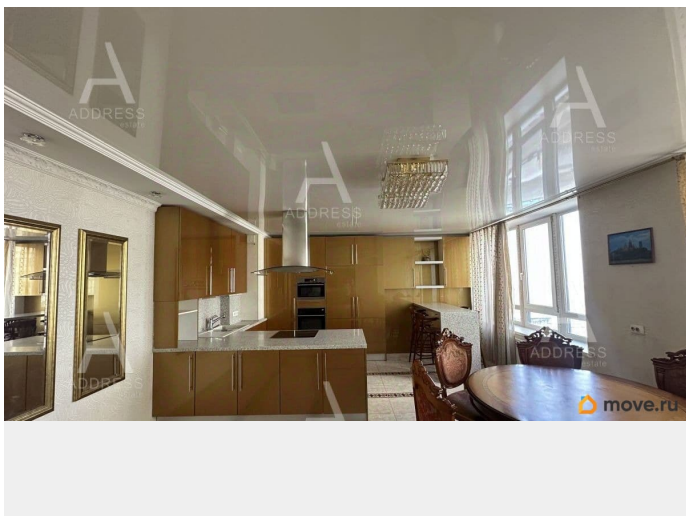

да

Заселение с детьми

да

интернет, мебель, мебель на кухне, телевизор, стиральная машина, холодильник, лифт

Описание

Предлагается в аренду квартира в ЖК Морской Фасад, на Морской Наб., 21к1. Квартира площадью 200м, имеет 3 изолированные спальни, проходную гостиную, большую кухню, 2 санузла. Большая застекленная лоджия, гардеробная. Квартира оборудована всей мебелью и бытовой техникой. Косметический ремонт, отличное состояние. Квартира двухсторонняя, красивый вид на залив и башню Газпром. Сдается для семьи на длительный срок, БЕЗ животных. Возможна оплата от юридического лица. Номер объекта: #1/547272/14453