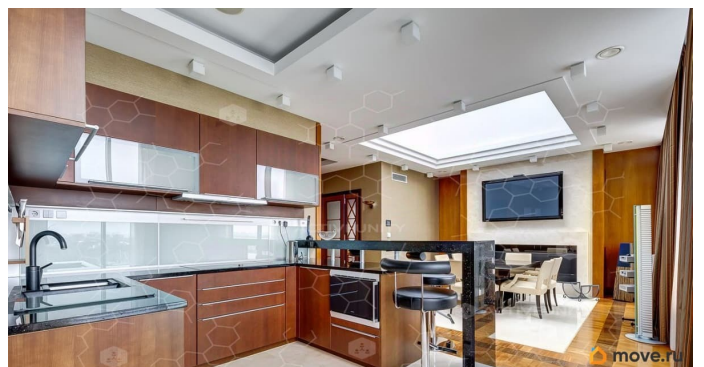

да

интернет, мебель, мебель на кухне, телевизор, стиральная машина, холодильник, лифт, парковка

Описание

Арт. 133581575 Предлагается в аренду на длительный срок просторная квартира с роскошным видом на воду и Каменный остров. Дом имеет богатую инфраструктуру - ресторан, спортзал с бассейном, детская комната итд. Дом находится под профессиональной охраной, имеется парковочное место к квартире (вкл в стоимость). В квартире сделан дорогой ремонт, установлена брендовая мебель, кухня miele/siematic. В вашем распоряжении просторная спальня с гардеробной, санузел и видом, детская комната со своим су, постирочная, гостиная с кабинетом, кухня-столовая со стеклянным куполом. Возможен безнал. Просмотры в любое время.