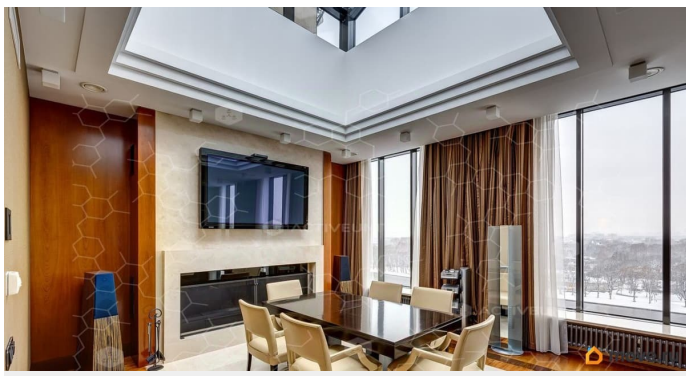

да

интернет, мебель, мебель на кухне, телевизор, стиральная машина, холодильник, лифт, парковка

Описание

Арт. 133581575 Предлагается в аренду на длительный срок просторная квартира с роскошным видом на воду и Каменный остров. Дом имеет богатую инфраструктуру - ресторан, спортзал с бассейном, детская комната итд. Дом находится под профессиональной охраной, имеется парковочное место к квартире (вкл в стоимость). В квартире сделан дорогой ремонт, установлена брендовая мебель, кухня miele/siematic. В вашем распоряжении просторная спальня с гардеробной, санузел и видом, детская комната со своим су, постирочная, гостиная с кабинетом, кухня-столовая со стеклянным куполом. Возможен безнал. Просмотры в любое время.