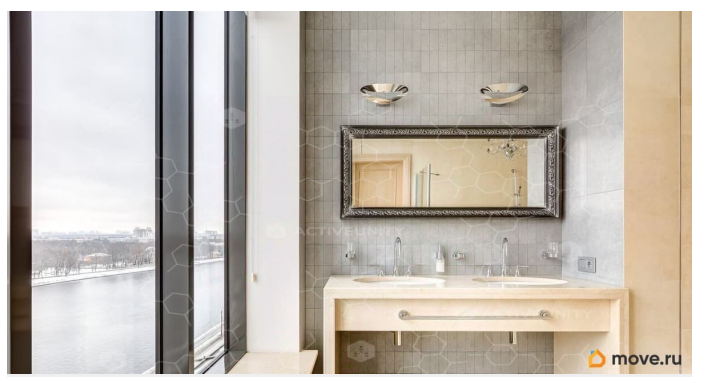

да

интернет, мебель, мебель на кухне, телевизор, стиральная машина, холодильник, лифт, парковка

Описание

Арт. 133581575 Предлагается в аренду на длительный срок просторная квартира с роскошным видом на воду и Каменный остров. Дом имеет богатую инфраструктуру - ресторан, спортзал с бассейном, детская комната итд. Дом находится под профессиональной охраной, имеется парковочное место к квартире (вкл в стоимость). В квартире сделан дорогой ремонт, установлена брендовая мебель, кухня miele/siematic. В вашем распоряжении просторная спальня с гардеробной, санузел и видом, детская комната со своим су, постирочная, гостиная с кабинетом, кухня-столовая со стеклянным куполом. Возможен безнал. Просмотры в любое время.