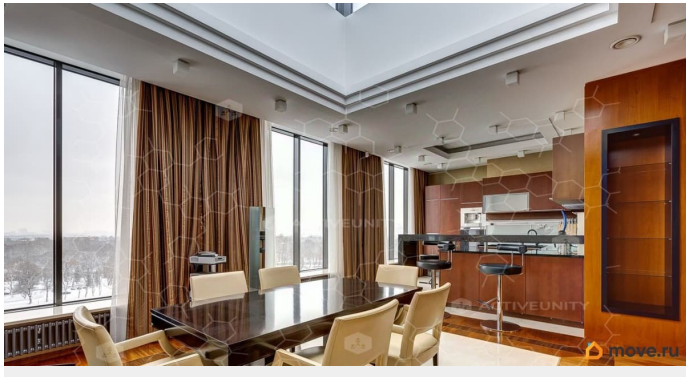

да

интернет, мебель, мебель на кухне, телевизор, стиральная машина, холодильник, лифт, парковка

Описание

Арт. 133581575 Предлагается в аренду на длительный срок просторная квартира с роскошным видом на воду и Каменный остров. Дом имеет богатую инфраструктуру - ресторан, спортзал с бассейном, детская комната итд. Дом находится под профессиональной охраной, имеется парковочное место к квартире (вкл в стоимость). В квартире сделан дорогой ремонт, установлена брендовая мебель, кухня miele/siematic. В вашем распоряжении просторная спальня с гардеробной, санузел и видом, детская комната со своим су, постирочная, гостиная с кабинетом, кухня-столовая со стеклянным куполом. Возможен безнал. Просмотры в любое время.