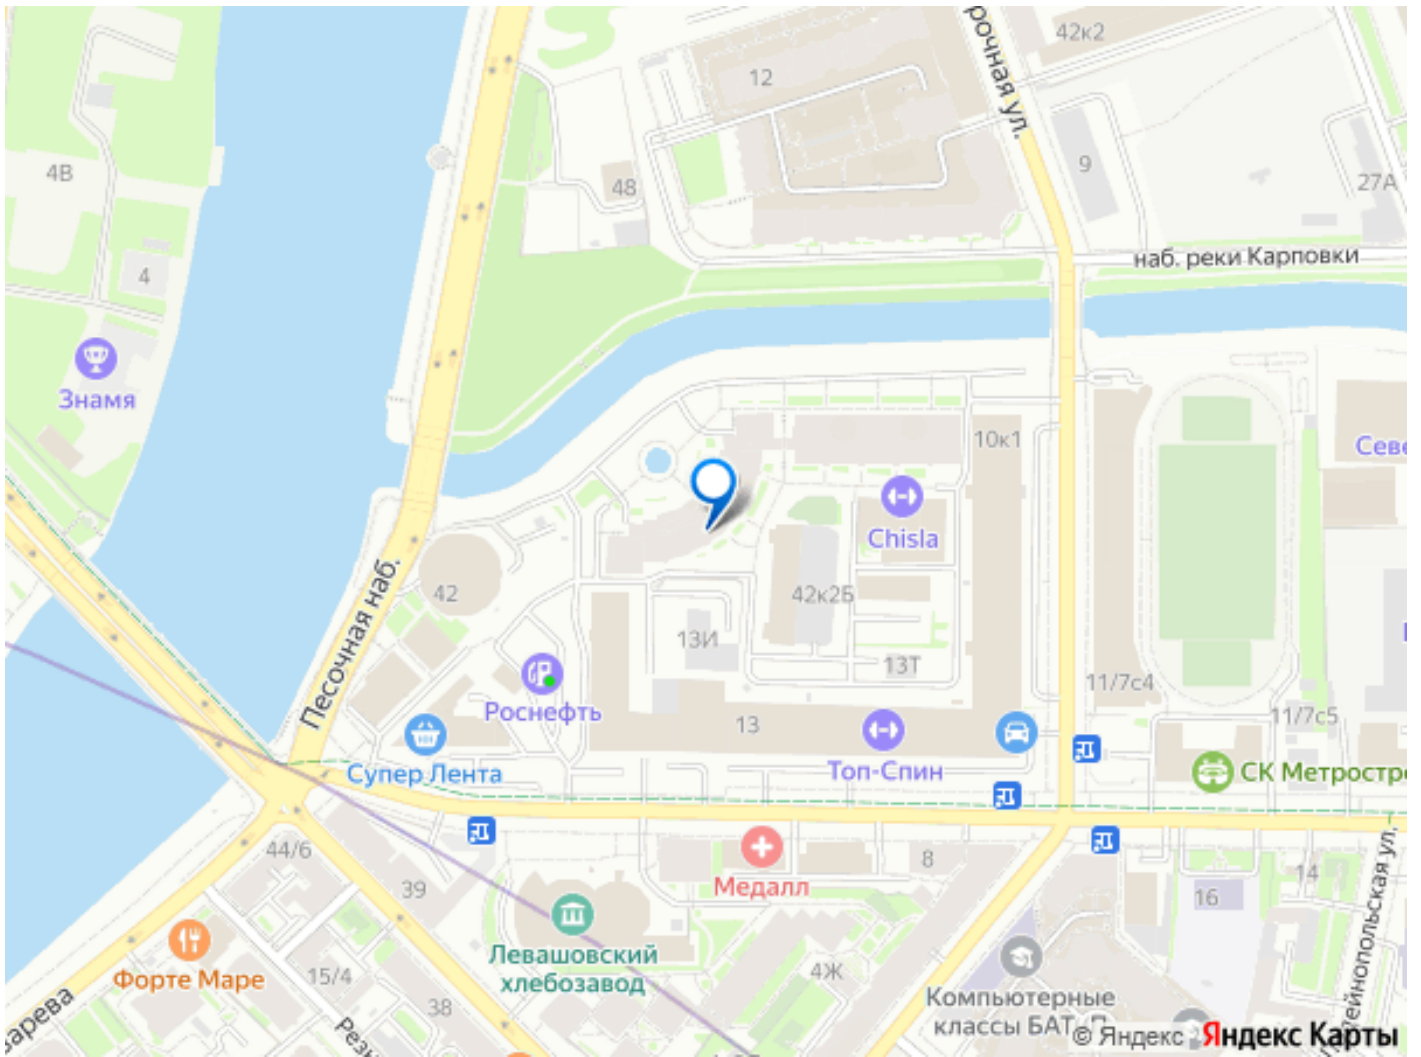

Move.ru - вся недвижимость России