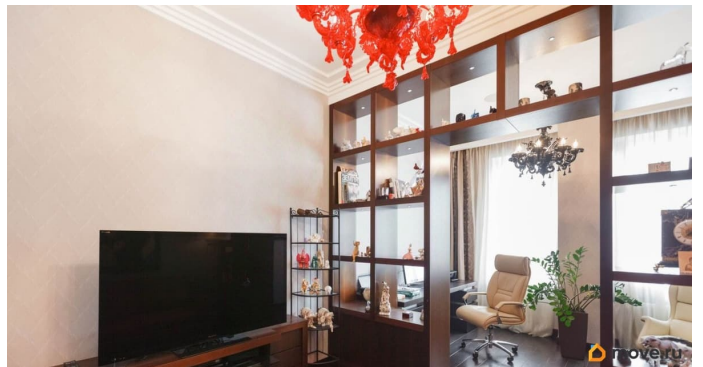

Квартира оснащена всей необходимой бытовой техникой, включая приточно-вытяжную вентиляцию. Парковка возможна на охраняемой наземной стоянке или в подземном паркинге за дополнительную плату. В этой квартире есть все для Вашего комфортного проживания!