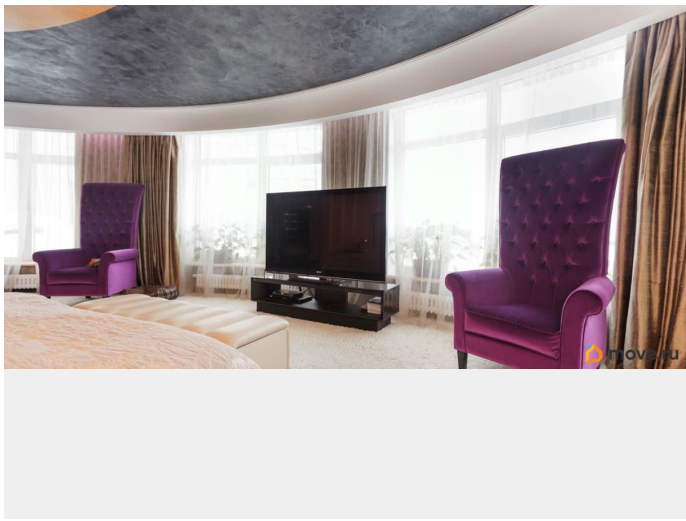

Move.ru - вся недвижимость России