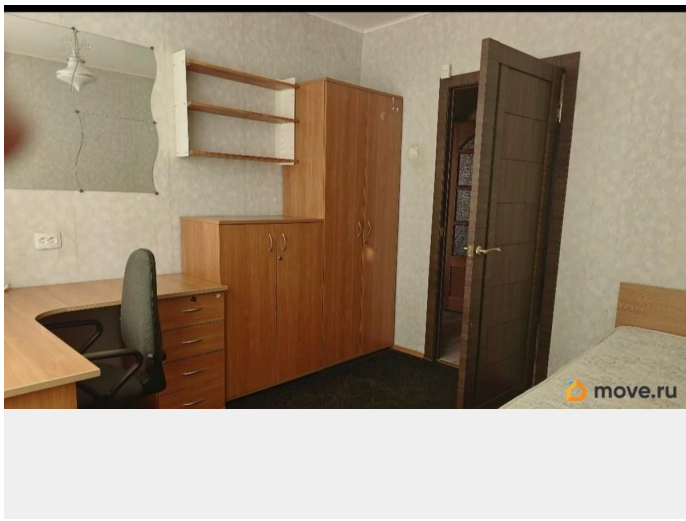

Move.ru - вся недвижимость России