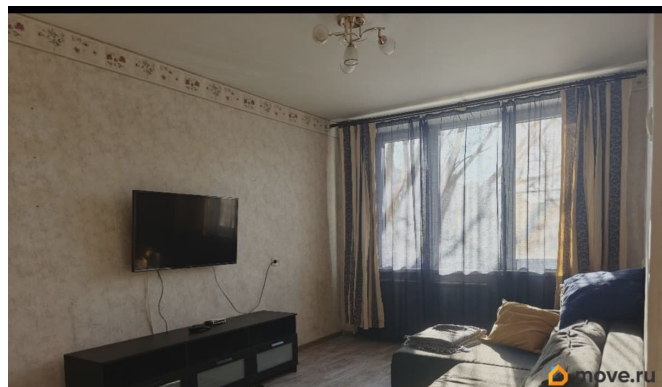

Нина Гордина, 8 ЭТАЖ

79811326920

Санкт-Петербург, улица Турку, 4

72 000 ₽

Санкт-Петербург, улица Турку, 4

Округ

[СПБ, Фрунзенский район](#)

Улица

[улица Турку](#)

Квартира

Количество комнат

4

Высота потолков

2.6 м

Жилая площадь

55 м²

Площадь кухни

15 м²

Общая площадь

76 м²

Этаж

4/9

Детали объекта

Тип сделки

Сдаю

Раздел

[Квартиры](#)

Тип балкона

балкон

для заметок