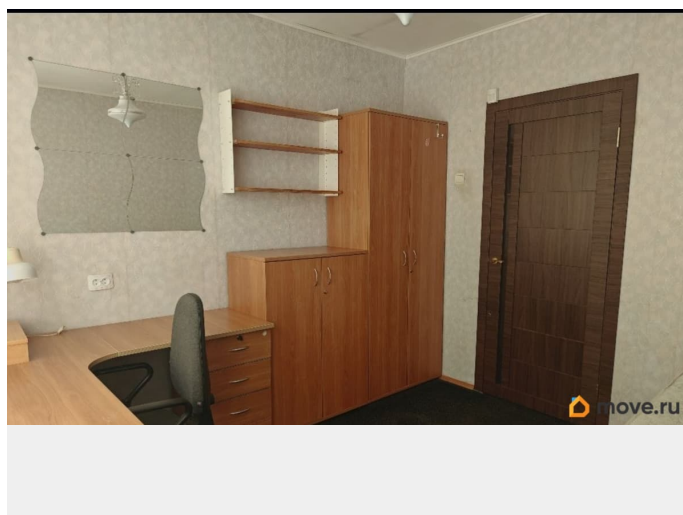

изолированные, планировка удобная. санузел
раздельный условия: квартира подойдёт для
семьи с детьми и с питомцами. в приоритете
долгосрочная аренда.