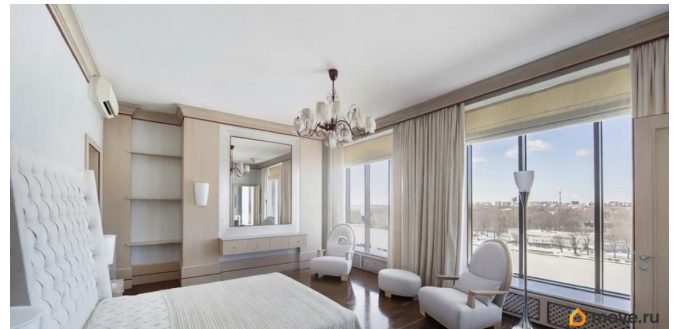

🕒 Создано: 30.03.2026 в 23:12

🔄 Обновлено: 31.03.2026 в 13:11

Александра Логинова, Частный

маклер

79117507037

**Санкт-Петербург, Песочная набережная,
12**

655 000 ₽

Санкт-Петербург, Песочная набережная, 12

Округ

[СПБ, Петроградский район](#)

для заметок

Квартира

Количество комнат

5

Высота потолков

3.03 м

Общая площадь

220 м²

Этаж

10/12

Детали объекта

Тип сделки

Сдаю

Раздел

[Квартиры](#)

Тип балкона

2 балкона

Тип санузла

совмещенный

Вид из окна

на улицу

Ремонт