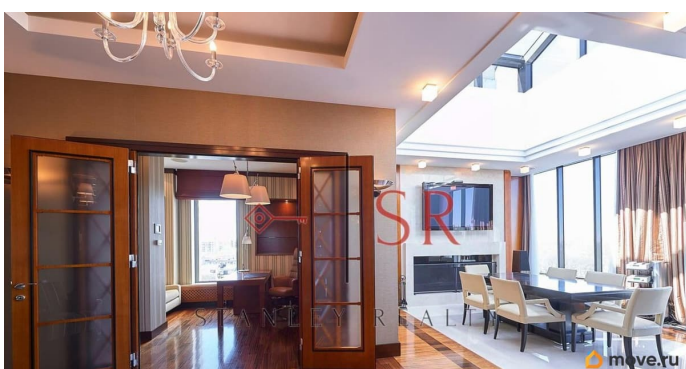

Квартира в новостройке

да

интернет, мебель, мебель на кухне, телевизор, стиральная машина, холодильник

Описание

Предлагается в аренду квартира в клубном доме «Новая Звезда». В квартире выполнен ремонт с использованием высококачественных натуральных материалов, кухонная мебель и техника фабрик Gaggenau и Poggenpohl. Планировка двухуровневой квартиры включает в себя:

Первый уровень: кухня-столовая с действующим камином, гостиная комната с домашним кинотеатром, кабинет, балкон.

Второй уровень: две спальных комнаты с личными ванными комнатами и гардеробными, большой холл, постирочная комната. Квартира предлагается с одним парковочным местом в подземном паркинге.

Панорамный вид на Малую Невку и Каменный остров. Квартира занимает последние два этажа. К вашим услугам в доме круглосуточная профессиональная охрана, видеонаблюдение, круглосуточный ресепшн, прачечная. Для жильцов дома действуют: 25-ти метровый бассейн, тренажерный зал, сауна, детская игровая комната, переговорная комната, сигарная комната, кафе-ресторан с зимним садом, бильярд, настольный теннис, солярий, косметический кабинет. Звоните, покажем в удобное для вас время.