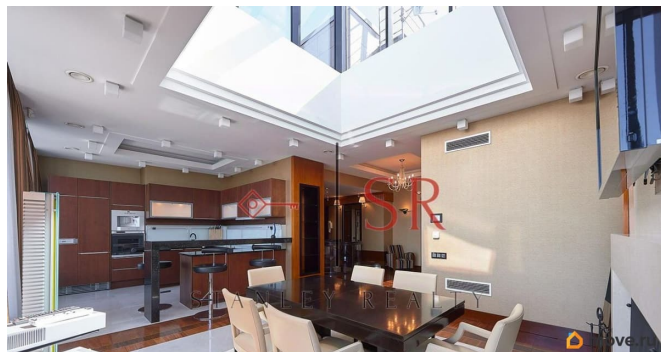

🕒 Создано: 27.03.2023 в 16:27

🔄 Обновлено: 01.04.2026 в 19:47

**Санкт-Петербург, Песочная набережная,
12**

675 000 ₹

Санкт-Петербург, Песочная набережная, 12

Округ

[СПБ, Петроградский район](#)

Квартира

Количество комнат

5

Жилая площадь

134 м²

Площадь кухни

15 м²

Общая площадь

220 м²

Этаж

11/13

Детали объекта

Тип сделки

Сдаю

Раздел

[Квартиры](#)

Тип балкона

балкон

Тип санузла

совмещенный

Вид из окна

для заметок