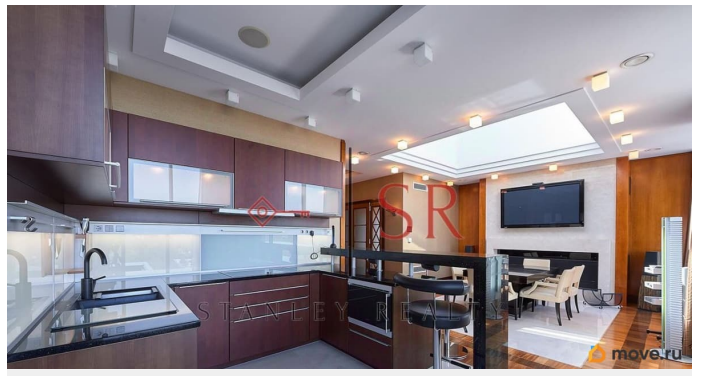

Квартира в новостройке

да

интернет, мебель, мебель на кухне, телевизор, стиральная машина, холодильник

Описание

Предлагается в аренду квартира в клубном доме «Новая Звезда». В квартире выполнен ремонт с использованием высококачественных натуральных материалов, кухонная мебель и техника фабрик Gaggenau и Poggenpohl. Планировка двухуровневой квартиры включает в себя:

Первый уровень: кухня-столовая с действующим камином, гостиная комната с домашним кинотеатром, кабинет, балкон.

Второй уровень: две спальных комнаты с личными ванными комнатами и гардеробными, большой холл, постирочная комната. Квартира предлагается с одним парковочным местом в подземном паркинге.

Панорамный вид на Малую Невку и Каменный остров. Квартира занимает последние два этажа. К вашим услугам в доме круглосуточная профессиональная охрана, видеонаблюдение, круглосуточный ресепшн, прачечная. Для жильцов дома действуют: 25-ти метровый бассейн, тренажерный зал, сауна, детская игровая комната, переговорная комната, сигарная комната, кафе-ресторан с зимним садом, бильярд, настольный теннис, солярий, косметический кабинет. Звоните, покажем в удобное для вас время.