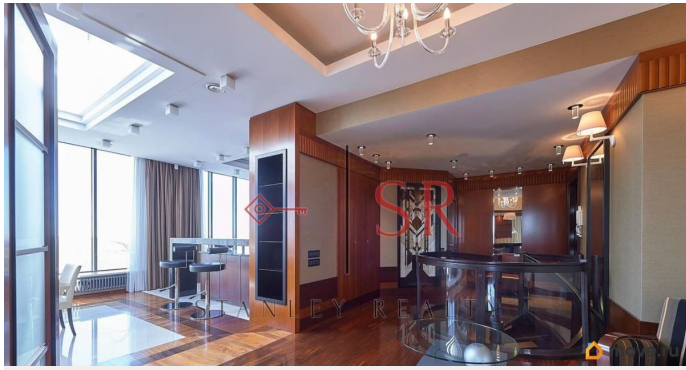

Квартира в новостройке

да

интернет, мебель, мебель на кухне, телевизор, стиральная машина, холодильник

Описание

Предлагается в аренду квартира в клубном доме «Новая Звезда». В квартире выполнен ремонт с использованием высококачественных натуральных материалов, кухонная мебель и техника фабрик Gaggenau и Poggenpohl. Планировка двухуровневой квартиры включает в себя:

Первый уровень: кухня-столовая с действующим камином, гостиная комната с домашним кинотеатром, кабинет, балкон.

Второй уровень: две спальных комнаты с личными ванными комнатами и гардеробными, большой холл, постирочная комната. Квартира предлагается с одним парковочным местом в подземном паркинге.

Панорамный вид на Малую Невку и Каменный остров. Квартира занимает последние два этажа. К вашим услугам в доме круглосуточная профессиональная охрана, видеонаблюдение, круглосуточный ресепшн, прачечная. Для жильцов дома действуют: 25-ти метровый бассейн, тренажерный зал, сауна, детская игровая комната, переговорная комната, сигарная комната, кафе-ресторан с зимним садом, бильярд, настольный теннис, солярий, косметический кабинет. Звоните, покажем в удобное для вас время.