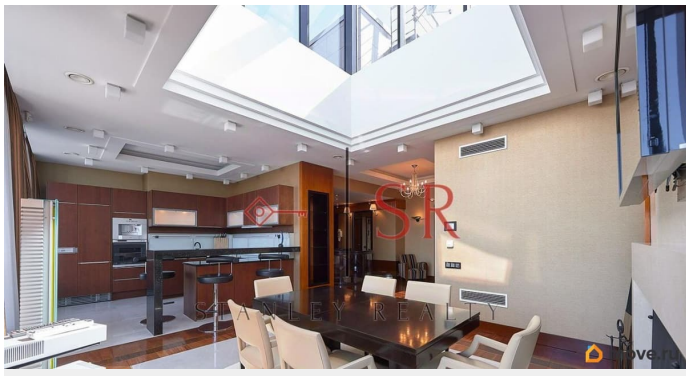

Квартира в новостройке

да

интернет, мебель, мебель на кухне, телевизор, стиральная машина, холодильник

Описание

Предлагается в аренду квартира в клубном доме «Новая Звезда». В квартире выполнен ремонт с использованием высококачественных натуральных материалов, кухонная мебель и техника фабрик Gaggenau и Poggenpohl. Планировка двухуровневой квартиры включает в себя:

Первый уровень: кухня-столовая с действующим камином, гостиная комната с домашним кинотеатром, кабинет, балкон.

Второй уровень: две спальных комнаты с личными ванными комнатами и гардеробными, большой холл, постирочная комната. Квартира предлагается с одним парковочным местом в подземном паркинге.

Панорамный вид на Малую Невку и Каменный остров. Квартира занимает последние два этажа. К вашим услугам в доме круглосуточная профессиональная охрана, видеонаблюдение, круглосуточный ресепшн, прачечная. Для жильцов дома действуют: 25-ти метровый бассейн, тренажерный зал, сауна, детская игровая комната, переговорная комната, сигарная комната, кафе-ресторан с зимним садом, бильярд, настольный теннис, солярий, косметический кабинет. Звоните, покажем в удобное для вас время.