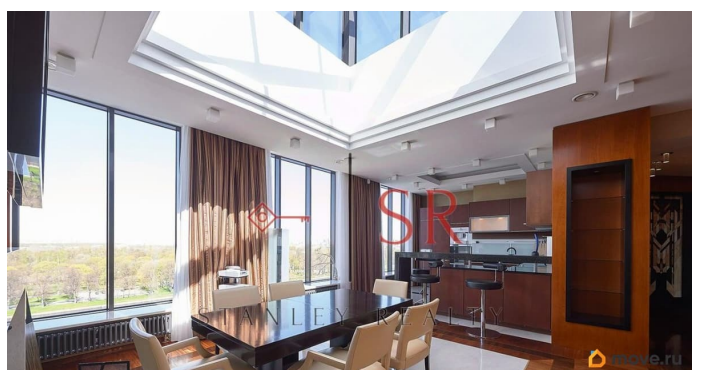

Квартира в новостройке

да

интернет, мебель, мебель на кухне, телевизор, стиральная машина, холодильник

Описание

Предлагается в аренду квартира в клубном доме «Новая Звезда». В квартире выполнен ремонт с использованием высококачественных натуральных материалов, кухонная мебель и техника фабрик Gaggenau и Poggenpohl. Планировка двухуровневой квартиры включает в себя:

Первый уровень: кухня-столовая с действующим камином, гостиная комната с домашним кинотеатром, кабинет, балкон.

Второй уровень: две спальных комнаты с личными ванными комнатами и гардеробными, большой холл, постирочная комната. Квартира предлагается с одним парковочным местом в подземном паркинге.

Панорамный вид на Малую Невку и Каменный остров. Квартира занимает последние два этажа. К вашим услугам в доме круглосуточная профессиональная охрана, видеонаблюдение, круглосуточный ресепшн, прачечная. Для жильцов дома действуют: 25-ти метровый бассейн, тренажерный зал, сауна, детская игровая комната, переговорная комната, сигарная комната, кафе-ресторан с зимним садом, бильярд, настольный теннис, солярий, косметический кабинет. Звоните, покажем в удобное для вас время.