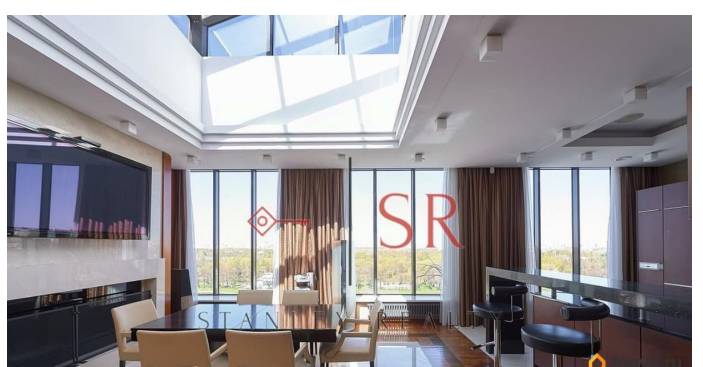

Квартира в новостройке

да

интернет, мебель, мебель на кухне, телевизор, стиральная машина, холодильник

Описание

Предлагается в аренду квартира в клубном доме «Новая Звезда». В квартире выполнен ремонт с использованием высококачественных натуральных материалов, кухонная мебель и техника фабрик Gaggenau и Poggenpohl. Планировка двухуровневой квартиры включает в себя:

Первый уровень: кухня-столовая с действующим камином, гостиная комната с домашним кинотеатром, кабинет, балкон.

Второй уровень: две спальных комнаты с личными ванными комнатами и гардеробными, большой холл, постирочная комната. Квартира предлагается с одним парковочным местом в подземном паркинге.

Панорамный вид на Малую Невку и Каменный остров. Квартира занимает последние два этажа. К вашим услугам в доме круглосуточная профессиональная охрана, видеонаблюдение, круглосуточный ресепшн, прачечная. Для жильцов дома действуют: 25-ти метровый бассейн, тренажерный зал, сауна, детская игровая комната, переговорная комната, сигарная комната, кафе-ресторан с зимним садом, бильярд, настольный теннис, солярий, косметический кабинет. Звоните, покажем в удобное для вас время.