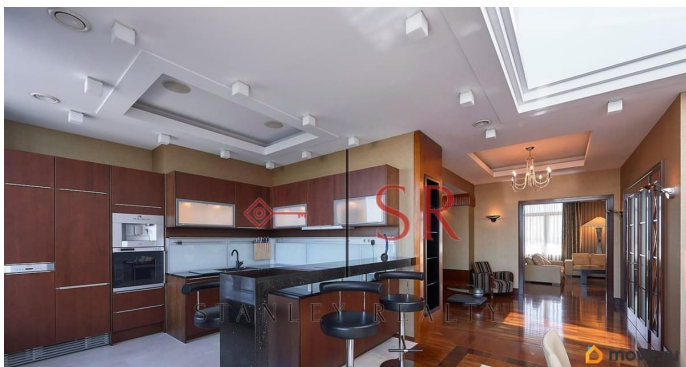

Квартира в новостройке

да

интернет, мебель, мебель на кухне, телевизор, стиральная машина, холодильник

Описание

Предлагается в аренду квартира в клубном доме «Новая Звезда». В квартире выполнен ремонт с использованием высококачественных натуральных материалов, кухонная мебель и техника фабрик Gaggenau и Poggenpohl. Планировка двухуровневой квартиры включает в себя:

Первый уровень: кухня-столовая с действующим камином, гостиная комната с домашним кинотеатром, кабинет, балкон.

Второй уровень: две спальных комнаты с личными ванными комнатами и гардеробными, большой холл, постирочная комната. Квартира предлагается с одним парковочным местом в подземном паркинге.

Панорамный вид на Малую Невку и Каменный остров. Квартира занимает последние два этажа. К вашим услугам в доме круглосуточная профессиональная охрана, видеонаблюдение, круглосуточный ресепшн, прачечная. Для жильцов дома действуют: 25-ти метровый бассейн, тренажерный зал, сауна, детская игровая комната, переговорная комната, сигарная комната, кафе-ресторан с зимним садом, бильярд, настольный теннис, солярий, косметический кабинет. Звоните, покажем в удобное для вас время.