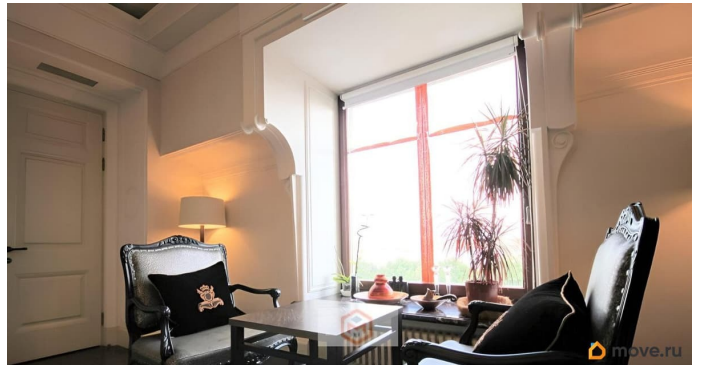

минутах ходьбы станция метро Горьковская.
Рассмотрим арендаторов на длительный
срок. Просмотры по договоренности в
удобное время! По всем вопросам звоните,
буду рад ответить, Владимир!