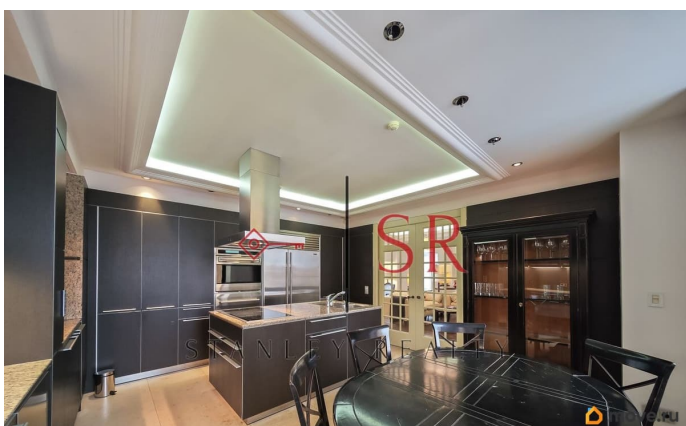

Заселение с детьми

да

Заселение с животными

да

интернет, мебель, мебель на кухне, телевизор, стиральная машина, холодильник, лифт, парковка

Описание

Предлагается вашему вниманию 2-уровневая квартира с панорамным видом на набережную Невы. Ремонт выполнен по индивидуальному дизайн-проекту с удобной двухсторонней планировкой: Первый этаж - Зона прихожей, - Большая гостиная, - Отдельная кухня-столовая, - Кабинет, - Постирочная, - Гостевой санузел. Второй этаж - Мастер-спальня с собственной гардеробной и ванной комнатой, - Две дополнительные спальни (у каждой своя ванная комната), Квартира полностью готова для вашего проживания. Установлена система центрального кондиционирования и приточно-вытяжной вентиляции по всей квартире, фильтры очистки воды, электрическое отопление пола. Высокие потолки 3,2 м В закрытом дворе есть возможность парковки вашего авто. Позвоните нам, мы с радостью ответим на ваши вопросы и организуем просмотр в удобное для вас время.