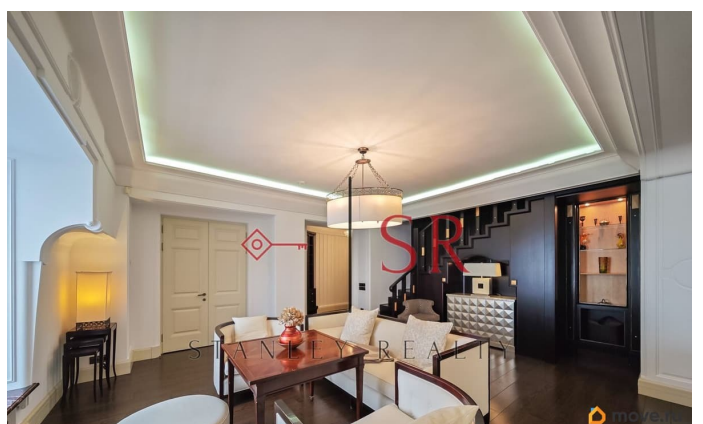

Заселение с детьми

да

Заселение с животными

да

интернет, мебель, мебель на кухне, телевизор, стиральная машина, холодильник, лифт, парковка

Описание

Предлагается вашему вниманию 2-уровневая квартира с панорамным видом на набережную Невы. Ремонт выполнен по индивидуальному дизайн-проекту с удобной двухсторонней планировкой: Первый этаж - Зона прихожей, - Большая гостиная, - Отдельная кухня-столовая, - Кабинет, - Постирочная, - Гостевой санузел. Второй этаж - Мастер-спальня с собственной гардеробной и ванной комнатой, - Две дополнительные спальни (у каждой своя ванная комната), Квартира полностью готова для вашего проживания. Установлена система центрального кондиционирования и приточно-вытяжной вентиляции по всей квартире, фильтры очистки воды, электрическое отопление пола. Высокие потолки 3,2 м В закрытом дворе есть возможность парковки вашего авто. Позвоните нам, мы с радостью ответим на ваши вопросы и организуем просмотр в удобное для вас время.