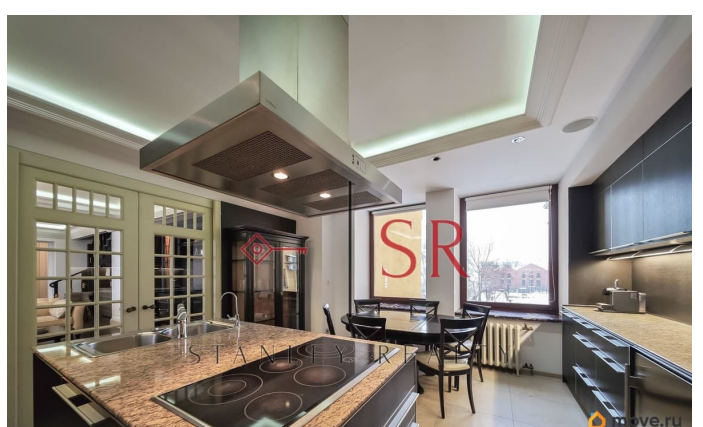

Заселение с детьми

да

Заселение с животными

да

интернет, мебель, мебель на кухне, телевизор, стиральная машина, холодильник, лифт, парковка

Описание

Предлагается вашему вниманию 2-уровневая квартира с панорамным видом на набережную Невы. Ремонт выполнен по индивидуальному дизайн-проекту с удобной двухсторонней планировкой: Первый этаж - Зона прихожей, - Большая гостиная, - Отдельная кухня-столовая, - Кабинет, - Постирочная, - Гостевой санузел. Второй этаж - Мастер-спальня с собственной гардеробной и ванной комнатой, - Две дополнительные спальни (у каждой своя ванная комната), Квартира полностью готова для вашего проживания. Установлена система центрального кондиционирования и приточно-вытяжной вентиляции по всей квартире, фильтры очистки воды, электрическое отопление пола. Высокие потолки 3,2 м В закрытом дворе есть возможность парковки вашего авто. Позвоните нам, мы с радостью ответим на ваши вопросы и организуем просмотр в удобное для вас время.