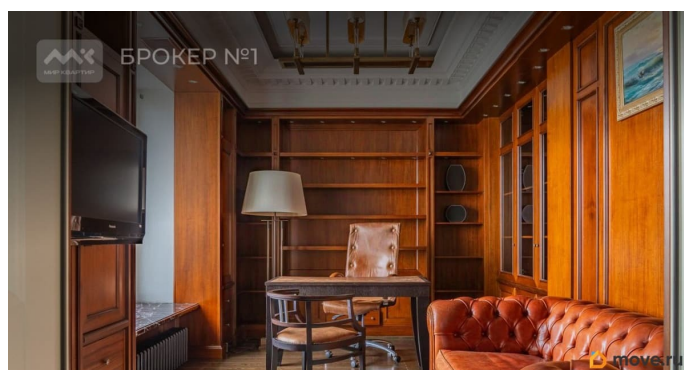

для заметок

Летний Сад и другие доминанты Санкт-Петербурга! Вход парадный, дежурит консьерж, этаж 3, установлен лифт. Общая площадь квартиры 232м2, планировка удобна для большой семьи, на первом уровне квартиры расположен кабинет, гостиная, кухня столовая с технической комнатой и гостевой сан.узел. На втором уровне три изолированные спальни каждая со своим сан.узлом. В холле второго этажа установлена библиотека и дополнительный гардероб. Квартира оснащена всей необходимой бытовой техникой высокого класса и полностью меблирована. Охраняемая парковка в закрытом дворе. Насладитесь комфортной жизнью в Санкт-Петербурге! Предлагаем ПРЕМИАЛЬНОЕ обслуживание для требовательных клиентов. Оперативно организуем просмотр, предоставим полную информацию по объекту. 20 лет работы с требовательными клиентами подготовили нас к решению ВАШИХ сложных задач. Будем рады знакомству! Ул. Рубинштейна, д.8.