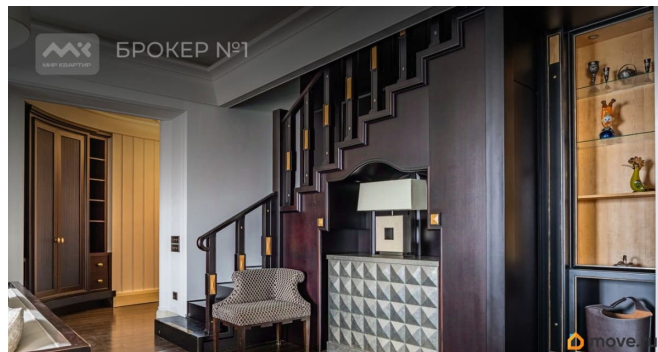

для заметок

Летний Сад и другие доминанты Санкт-Петербурга! Вход парадный, дежурит консьерж, этаж 3, установлен лифт. Общая площадь квартиры 232м2, планировка удобна для большой семьи, на первом уровне квартиры расположен кабинет, гостиная, кухня столовая с технической комнатой и гостевой сан.узел. На втором уровне три изолированные спальни каждая со своим сан.узлом. В холле второго этажа установлена библиотека и дополнительный гардероб. Квартира оснащена всей необходимой бытовой техникой высокого класса и полностью меблирована. Охраняемая парковка в закрытом дворе. Насладитесь комфортной жизнью в Санкт-Петербурге! Предлагаем ПРЕМИАЛЬНОЕ обслуживание для требовательных клиентов. Оперативно организуем просмотр, предоставим полную информацию по объекту. 20 лет работы с требовательными клиентами подготовили нас к решению ВАШИХ сложных задач. Будем рады знакомству! Ул. Рубинштейна, д.8.