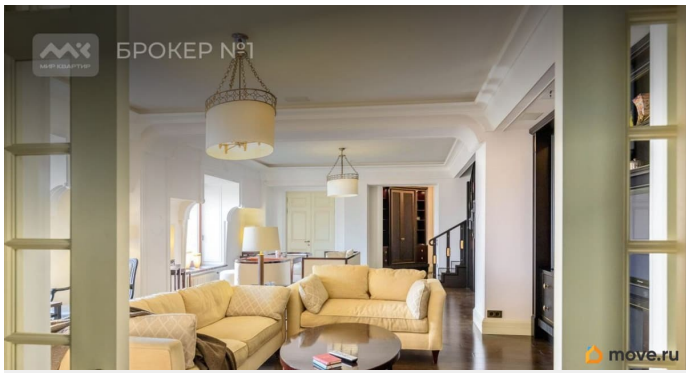

для заметок

Летний Сад и другие доминанты Санкт-Петербурга! Вход парадный, дежурит консьерж, этаж 3, установлен лифт. Общая площадь квартиры 232м2, планировка удобна для большой семьи, на первом уровне квартиры расположен кабинет, гостиная, кухня столовая с технической комнатой и гостевой сан.узел. На втором уровне три изолированные спальни каждая со своим сан.узлом. В холле второго этажа установлена библиотека и дополнительный гардероб. Квартира оснащена всей необходимой бытовой техникой высокого класса и полностью меблирована. Охраняемая парковка в закрытом дворе. Насладитесь комфортной жизнью в Санкт-Петербурге! Предлагаем ПРЕМИАЛЬНОЕ обслуживание для требовательных клиентов. Оперативно организуем просмотр, предоставим полную информацию по объекту. 20 лет работы с требовательными клиентами подготовили нас к решению ВАШИХ сложных задач. Будем рады знакомству! Ул. Рубинштейна, д.8.