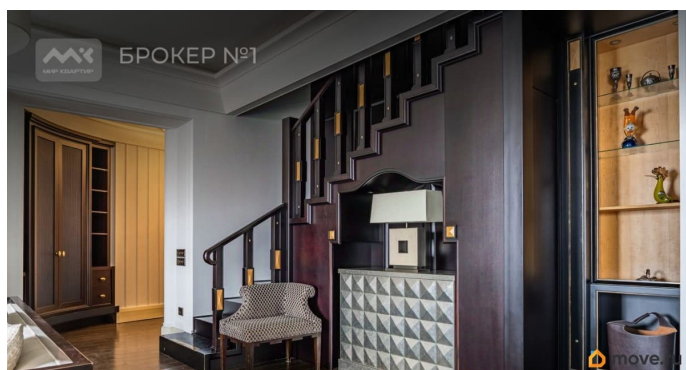

для заметок

Летний Сад и другие доминанты Санкт-Петербурга! Вход парадный, дежурит консьерж, этаж 3, установлен лифт. Общая площадь квартиры 232м2, планировка удобна для большой семьи, на первом уровне квартиры расположен кабинет, гостиная, кухня столовая с технической комнатой и гостевой сан.узел. На втором уровне три изолированные спальни каждая со своим сан.узлом. В холле второго этажа установлена библиотека и дополнительный гардероб. Квартира оснащена всей необходимой бытовой техникой высокого класса и полностью меблирована. Охраняемая парковка в закрытом дворе. Насладитесь комфортной жизнью в Санкт-Петербурге! Предлагаем ПРЕМИАЛЬНОЕ обслуживание для требовательных клиентов. Оперативно организуем просмотр, предоставим полную информацию по объекту. 20 лет работы с требовательными клиентами подготовили нас к решению ВАШИХ сложных задач. Будем рады знакомству! Ул. Рубинштейна, д.8.