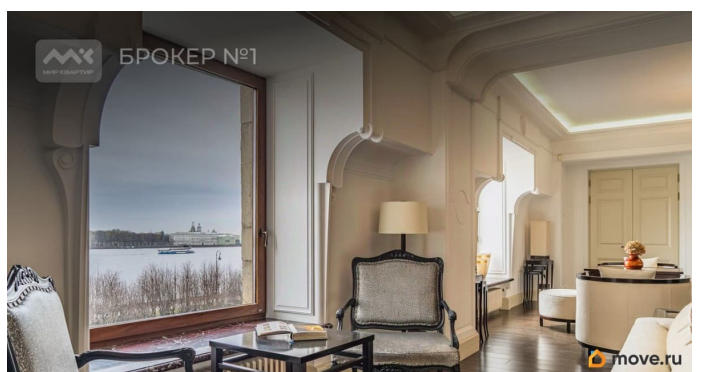

для заметок

Летний Сад и другие доминанты Санкт-Петербурга! Вход парадный, дежурит консьерж, этаж 3, установлен лифт. Общая площадь квартиры 232м2, планировка удобна для большой семьи, на первом уровне квартиры расположен кабинет, гостиная, кухня столовая с технической комнатой и гостевой сан.узел. На втором уровне три изолированные спальни каждая со своим сан.узлом. В холле второго этажа установлена библиотека и дополнительный гардероб. Квартира оснащена всей необходимой бытовой техникой высокого класса и полностью меблирована. Охраняемая парковка в закрытом дворе. Насладитесь комфортной жизнью в Санкт-Петербурге! Предлагаем ПРЕМИАЛЬНОЕ обслуживание для требовательных клиентов. Оперативно организуем просмотр, предоставим полную информацию по объекту. 20 лет работы с требовательными клиентами подготовили нас к решению ВАШИХ сложных задач. Будем рады знакомству! Ул. Рубинштейна, д.8.