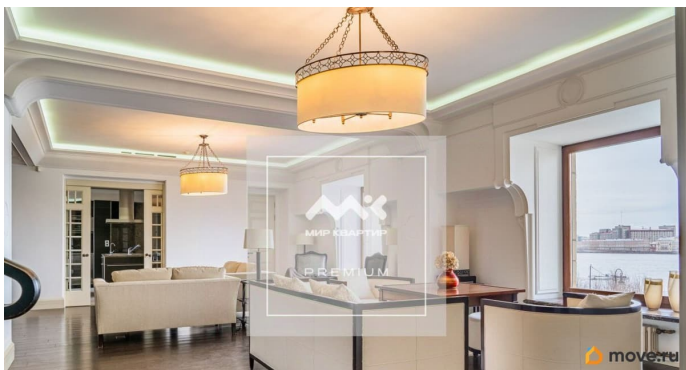

для заметок

Летний Сад и другие доминанты Санкт-Петербурга! Вход парадный, дежурит консьерж, этаж 3, установлен лифт. Общая площадь квартиры 232м2, планировка удобна для большой семьи, на первом уровне квартиры расположен кабинет, гостиная, кухня столовая с технической комнатой и гостевой сан.узел. На втором уровне три изолированные спальни каждая со своим сан.узлом. В холле второго этажа установлена библиотека и дополнительный гардероб. Квартира оснащена всей необходимой бытовой техникой высокого класса и полностью меблирована. Охраняемая парковка в закрытом дворе. Насладитесь комфортной жизнью в Санкт-Петербурге! Предлагаем ПРЕМИАЛЬНОЕ обслуживание для требовательных клиентов. Оперативно организуем просмотр, предоставим полную информацию по объекту. 20 лет работы с требовательными клиентами подготовили нас к решению ВАШИХ сложных задач. Будем рады знакомству! Ул. Рубинштейна, д.8.