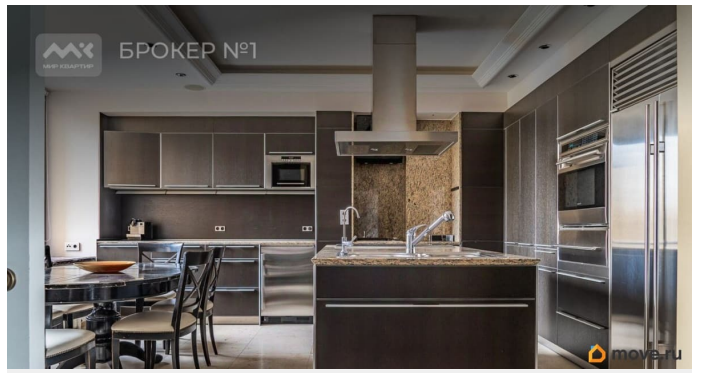

для заметок

Летний Сад и другие доминанты Санкт-Петербурга! Вход парадный, дежурит консьерж, этаж 3, установлен лифт. Общая площадь квартиры 232м2, планировка удобна для большой семьи, на первом уровне квартиры расположен кабинет, гостиная, кухня столовая с технической комнатой и гостевой сан.узел. На втором уровне три изолированные спальни каждая со своим сан.узлом. В холле второго этажа установлена библиотека и дополнительный гардероб. Квартира оснащена всей необходимой бытовой техникой высокого класса и полностью меблирована. Охраняемая парковка в закрытом дворе. Насладитесь комфортной жизнью в Санкт-Петербурге! Предлагаем ПРЕМИАЛЬНОЕ обслуживание для требовательных клиентов. Оперативно организуем просмотр, предоставим полную информацию по объекту. 20 лет работы с требовательными клиентами подготовили нас к решению ВАШИХ сложных задач. Будем рады знакомству! Ул. Рубинштейна, д.8.