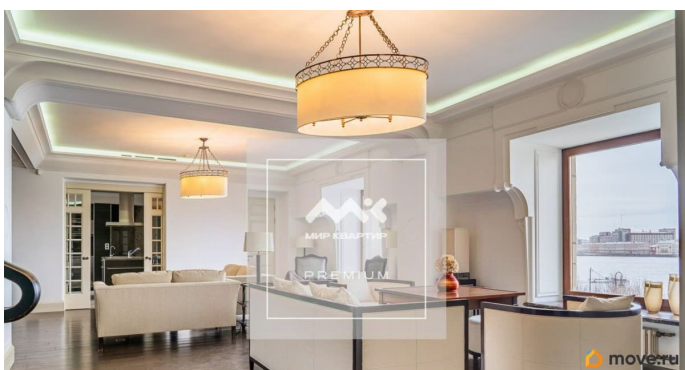

## Описание

Арт. 3331838 Вашему вниманию предлагается в аренду роскошная квартира с вдохновенным видом на русло реки Невы, Летний Сад и другие доминанты Санкт-Петербурга! Вход парадный, дежурит консьерж, этаж 3, установлен лифт. Общая площадь квартиры 232м2, планировка удобна для большой семьи, на первом уровне квартиры расположен кабинет, гостиная, кухня столовая с технической комнатой и гостевой сан.узел. На втором уровне три изолированные спальни каждая со своим сан.узлом. В холле второго этажа установлена библиотека и дополнительный гардероб. Квартира оснащена всей необходимой бытовой техникой высокого класса и полностью меблирована. Охраняемая парковка в закрытом дворе. Насладитесь комфортной жизнью в Санкт-Петербурге! Предлагаем ПРЕМИАЛЬНОЕ обслуживание для требовательных клиентов. Оперативно организуем просмотр, предоставим полную информацию по объекту. 20 лет работы с требовательными клиентами подготовили нас к решению ВАШИХ сложных задач. Будем рады знакомству! Ул. Рубинштейна, д.8.