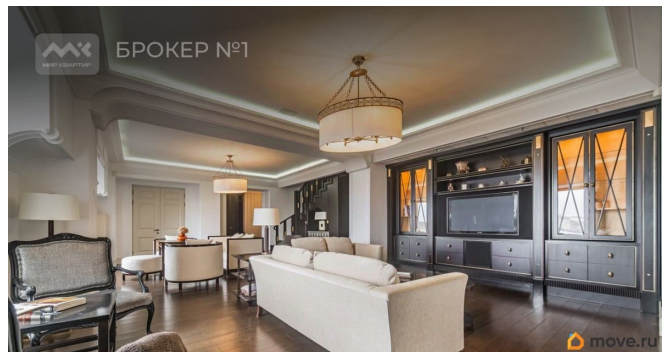

🕒 Создано: 16.03.2026 в 21:48

🔄 Обновлено: 11.04.2026 в 17:40

**Санкт-Петербург, Петровская
набережная, 8**

455 000 ₽

Санкт-Петербург, Петровская набережная, 8

Округ

[СПБ, Петроградский район](#)

Квартира

Количество комнат

5

Жилая площадь

144 м²

Площадь кухни

20 м²

Общая площадь

232 м²

Этаж

3/6

Детали объекта

Тип сделки

Сдаю

Раздел

[Квартиры](#)

Тип санузла

раздельный

Вид из окна

на улицу

Ремонт

<https://spb.move.ru/objects/9291885378>

Мария Скорая, Мир Квартир PREMIUM
79119512454

для заметок