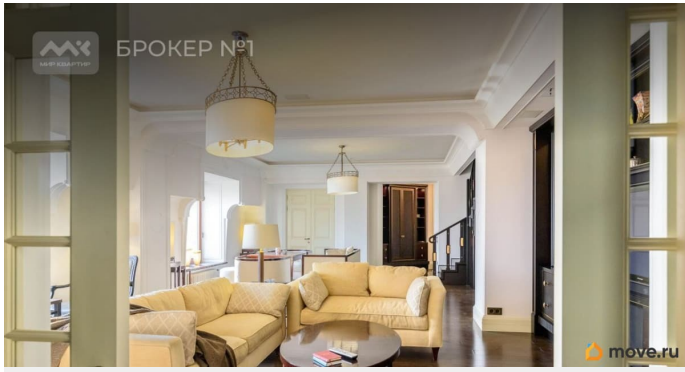

## Описание

Арт. 3331838 Вашему вниманию предлагается в аренду роскошная квартира с вдохновенным видом на русло реки Невы, Летний Сад и другие доминанты Санкт-Петербурга! Вход парадный, дежурит консьерж, этаж 3, установлен лифт. Общая площадь квартиры 232м2, планировка удобна для большой семьи, на первом уровне квартиры расположен кабинет, гостиная, кухня столовая с технической комнатой и гостевой сан.узел. На втором уровне три изолированные спальни каждая со своим сан.узлом. В холле второго этажа установлена библиотека и дополнительный гардероб. Квартира оснащена всей необходимой бытовой техникой высокого класса и полностью меблирована. Охраняемая парковка в закрытом дворе. Насладитесь комфортной жизнью в Санкт-Петербурге! Предлагаем ПРЕМИАЛЬНОЕ обслуживание для требовательных клиентов. Оперативно организуем просмотр, предоставим полную информацию по объекту. 20 лет работы с требовательными клиентами подготовили нас к решению ВАШИХ сложных задач. Будем рады знакомству! Ул. Рубинштейна, д.8.