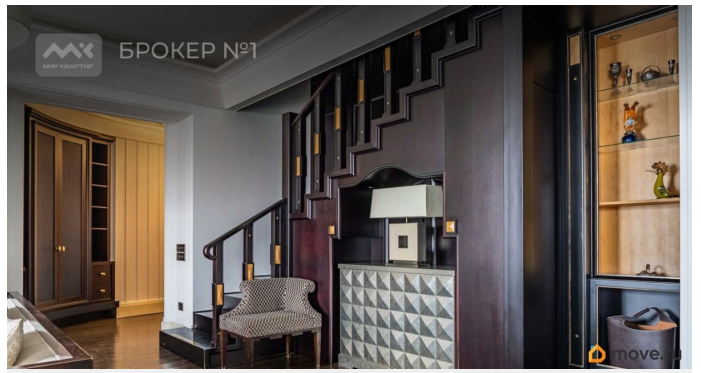

## Описание

Арт. 3331838 Вашему вниманию предлагается в аренду роскошная квартира с вдохновенным видом на русло реки Невы, Летний Сад и другие доминанты Санкт-Петербурга! Вход парадный, дежурит консьерж, этаж 3, установлен лифт. Общая площадь квартиры 232м2, планировка удобна для большой семьи, на первом уровне квартиры расположен кабинет, гостиная, кухня столовая с технической комнатой и гостевой сан.узел. На втором уровне три изолированные спальни каждая со своим сан.узлом. В холле второго этажа установлена библиотека и дополнительный гардероб. Квартира оснащена всей необходимой бытовой техникой высокого класса и полностью меблирована. Охраняемая парковка в закрытом дворе. Насладитесь комфортной жизнью в Санкт-Петербурге! Предлагаем ПРЕМИАЛЬНОЕ обслуживание для требовательных клиентов. Оперативно организуем просмотр, предоставим полную информацию по объекту. 20 лет работы с требовательными клиентами подготовили нас к решению ВАШИХ сложных задач. Будем рады знакомству! Ул. Рубинштейна, д.8.