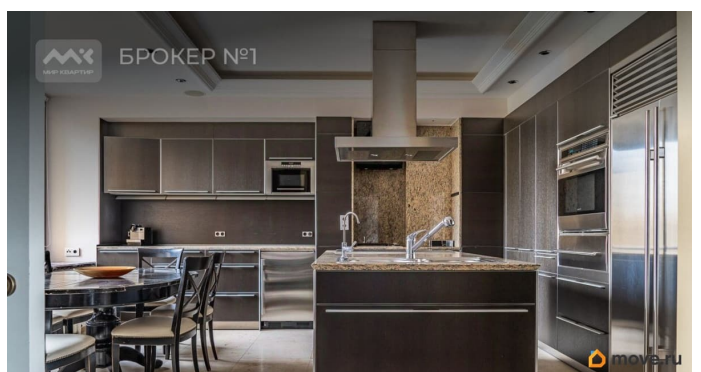

## Описание

Арт. 3331838 Вашему вниманию предлагается в аренду роскошная квартира с вдохновенным видом на русло реки Невы, Летний Сад и другие доминанты Санкт-Петербурга! Вход парадный, дежурит консьерж, этаж 3, установлен лифт. Общая площадь квартиры 232м2, планировка удобна для большой семьи, на первом уровне квартиры расположен кабинет, гостиная, кухня столовая с технической комнатой и гостевой сан.узел. На втором уровне три изолированные спальни каждая со своим сан.узлом. В холле второго этажа установлена библиотека и дополнительный гардероб. Квартира оснащена всей необходимой бытовой техникой высокого класса и полностью меблирована. Охраняемая парковка в закрытом дворе. Насладитесь комфортной жизнью в Санкт-Петербурге! Предлагаем ПРЕМИАЛЬНОЕ обслуживание для требовательных клиентов. Оперативно организуем просмотр, предоставим полную информацию по объекту. 20 лет работы с требовательными клиентами подготовили нас к решению ВАШИХ сложных задач. Будем рады знакомству! Ул. Рубинштейна, д.8.