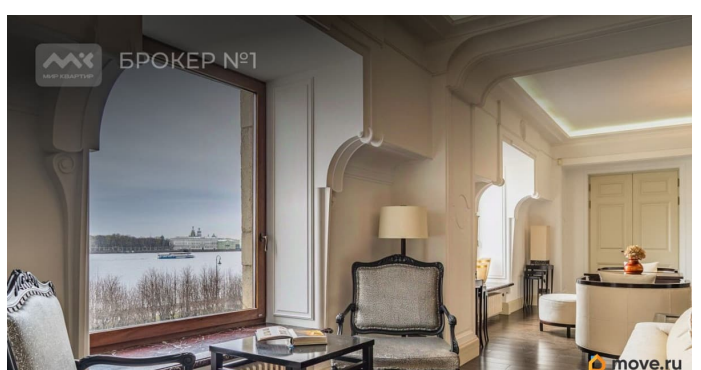

## Описание

Арт. 3331838 Вашему вниманию предлагается в аренду роскошная квартира с вдохновенным видом на русло реки Невы, Летний Сад и другие доминанты Санкт-Петербурга! Вход парадный, дежурит консьерж, этаж 3, установлен лифт. Общая площадь квартиры 232м2, планировка удобна для большой семьи, на первом уровне квартиры расположен кабинет, гостиная, кухня столовая с технической комнатой и гостевой сан.узел. На втором уровне три изолированные спальни каждая со своим сан.узлом. В холле второго этажа установлена библиотека и дополнительный гардероб. Квартира оснащена всей необходимой бытовой техникой высокого класса и полностью меблирована. Охраняемая парковка в закрытом дворе. Насладитесь комфортной жизнью в Санкт-Петербурге! Предлагаем ПРЕМИАЛЬНОЕ обслуживание для требовательных клиентов. Оперативно организуем просмотр, предоставим полную информацию по объекту. 20 лет работы с требовательными клиентами подготовили нас к решению ВАШИХ сложных задач. Будем рады знакомству! Ул. Рубинштейна, д.8.