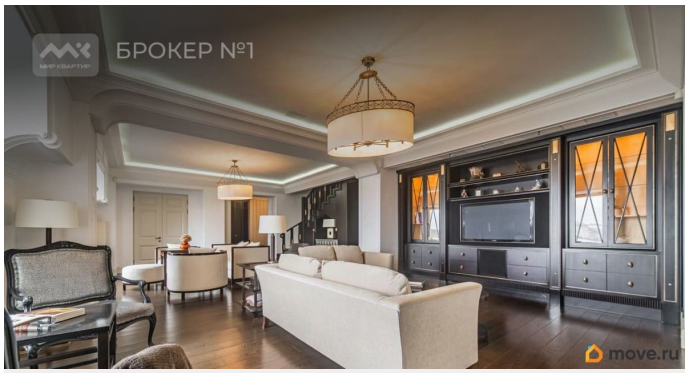

## Описание

Арт. 3331838 Вашему вниманию предлагается в аренду роскошная квартира с вдохновенным видом на русло реки Невы, Летний Сад и другие доминанты Санкт-Петербурга! Вход парадный, дежурит консьерж, этаж 3, установлен лифт. Общая площадь квартиры 232м2, планировка удобна для большой семьи, на первом уровне квартиры расположен кабинет, гостиная, кухня столовая с технической комнатой и гостевой сан.узел. На втором уровне три изолированные спальни каждая со своим сан.узлом. В холле второго этажа установлена библиотека и дополнительный гардероб. Квартира оснащена всей необходимой бытовой техникой высокого класса и полностью меблирована. Охраняемая парковка в закрытом дворе. Насладитесь комфортной жизнью в Санкт-Петербурге! Предлагаем ПРЕМИАЛЬНОЕ обслуживание для требовательных клиентов. Оперативно организуем просмотр, предоставим полную информацию по объекту. 20 лет работы с требовательными клиентами подготовили нас к решению ВАШИХ сложных задач. Будем рады знакомству! Ул. Рубинштейна, д.8.