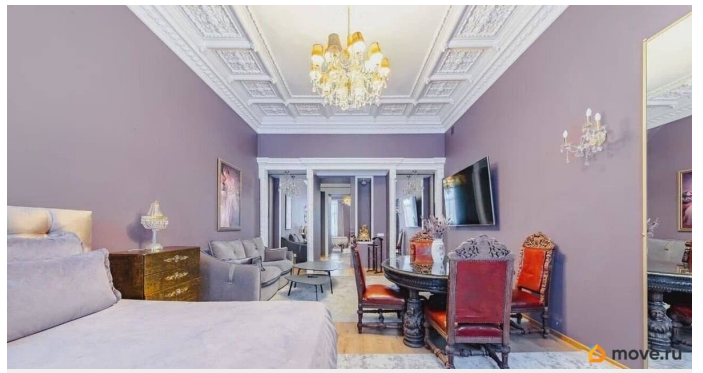

Описание

Изысканная квартира с атмосферой комфорта и статуса Предлагается в аренду элегантная квартира, где каждая деталь продумана для безупречного уровня жизни. Современный интерьер в благородных нейтральных оттенках, качественные отделочные материалы и стильная мебель создают гармоничное пространство для отдыха и работы. Просторная гостиная с уютной зоной отдыха располагает к расслаблению после насыщенного дня Кухня полностью оснащена современной техникой и идеально подойдёт как для повседневных завтраков, так и для приёма гостей Комфортная спальня обеспечивает приватность и тишину, создавая атмосферу полноценного восстановления Функциональная планировка, продуманное хранение и высокий уровень оснащения делают эту квартиру идеальным выбором для тех, кто ценит эстетику, комфорт и качество жизни Готова к заселению. Достойное предложение для взыскательных арендаторов.