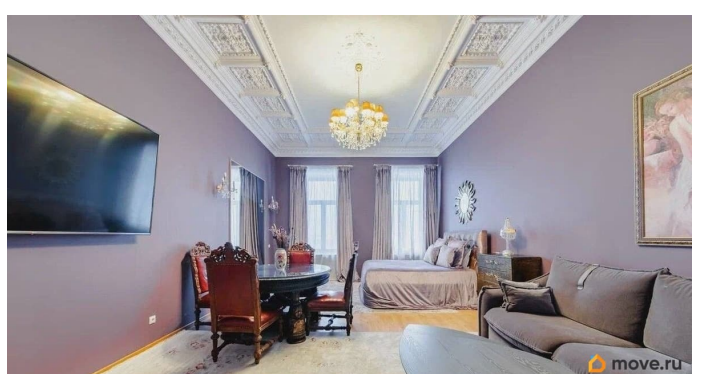

Описание

Изысканная квартира с атмосферой комфорта и статуса Предлагается в аренду элегантная квартира, где каждая деталь продумана для безупречного уровня жизни. Современный интерьер в благородных нейтральных оттенках, качественные отделочные материалы и стильная мебель создают гармоничное пространство для отдыха и работы. Просторная гостиная с уютной зоной отдыха располагает к расслаблению после насыщенного дня Кухня полностью оснащена современной техникой и идеально подойдёт как для повседневных завтраков, так и для приёма гостей Комфортная спальня обеспечивает приватность и тишину, создавая атмосферу полноценного восстановления Функциональная планировка, продуманное хранение и высокий уровень оснащения делают эту квартиру идеальным выбором для тех, кто ценит эстетику, комфорт и качество жизни Готова к заселению. Достойное предложение для взыскательных арендаторов.