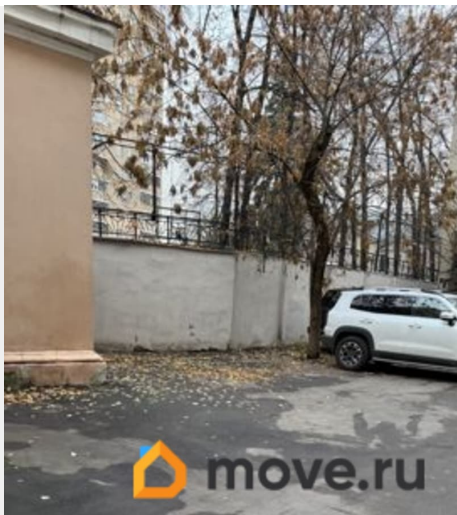

🕒 Создано: 21.03.2026 в 22:29

🔄 Обновлено: 21.03.2026 в 22:10

Агент

79893369710

Санкт-Петербург, 8-я Васильевского острова линия, 19

6 000 ₽

Санкт-Петербург, 8-я Васильевского острова линия, 19

Округ

[СПБ, Василеостровский район](#)

Гараж

Общая площадь

12 м²

Детали объекта

Тип сделки

Сдаю

Раздел

[Гаражи](#)

Описание

Машиноместо на парковке

для заметок

Move.ru - вся недвижимость России