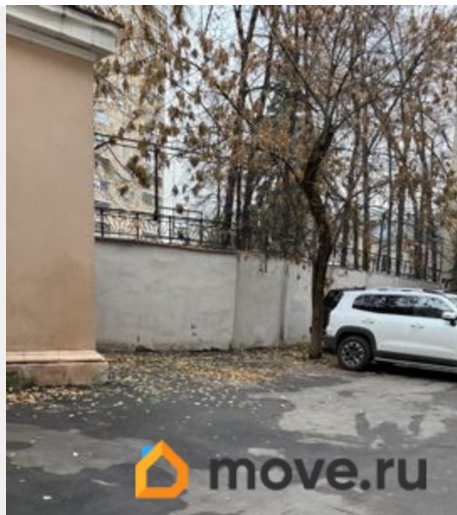

🕒 Создано: 21.03.2026 в 22:29

🔄 Обновлено: 21.03.2026 в 22:10

Агент

79893369710

Санкт-Петербург, 8-я Васильевского острова линия, 19

6 000 ₽

Санкт-Петербург, 8-я Васильевского острова линия, 19

Округ

[СПБ, Василеостровский район](#)

Гараж

Общая площадь

12 м²

Детали объекта

Тип сделки

Сдаю

Раздел

[Гаражи](#)

Описание

Машиноместо на парковке

для заметок

Move.ru - вся недвижимость России