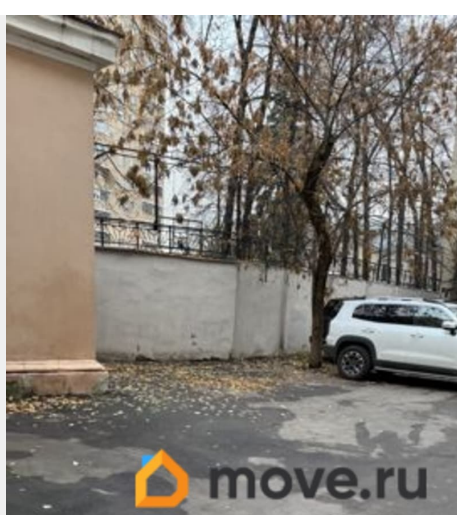

🕒 Создано: 21.03.2026 в 22:29

🔄 Обновлено: 21.03.2026 в 22:10

Агент

79893369710

Санкт-Петербург, 8-я Васильевского острова линия, 19

6 000 ₽

Санкт-Петербург, 8-я Васильевского острова линия, 19

Округ

[СПБ, Василеостровский район](#)

Гараж

Общая площадь

12 м²

Детали объекта

Тип сделки

Сдаю

Раздел

[Гаражи](#)

Описание

Машиноместо на парковке

для заметок

Move.ru - вся недвижимость России