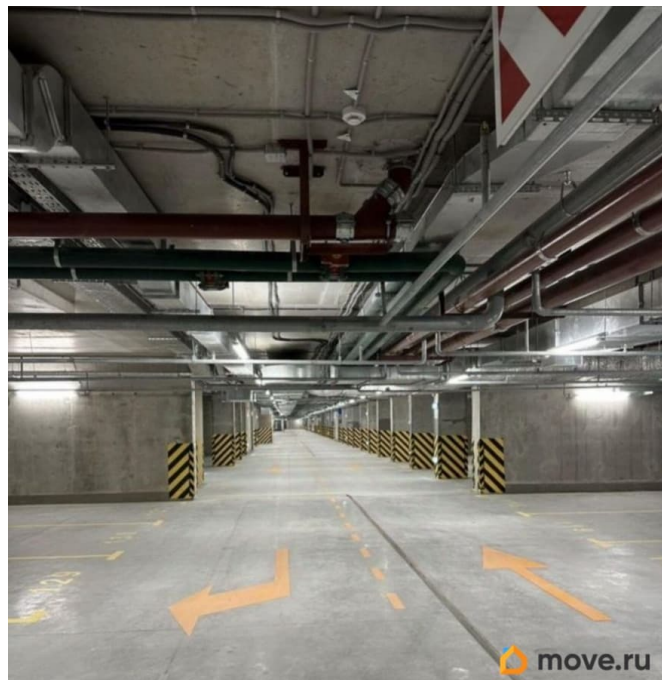

🕒 Создано: 11.04.2026 в 15:43

🔄 Обновлено: 11.04.2026 в 15:29

**Санкт-Петербург, Светлановский
проспект, 14к1**

7 000 ₺

Санкт-Петербург, Светлановский проспект, 14к1

Округ

[СПБ, Выборгский район](#)

Улица

[проспект Светлановский](#)

Гараж

Общая площадь

13.25 м²

Детали объекта

Тип сделки

Сдаю

Раздел

[Гаражи](#)

Описание

Сдаётся в аренду машиноместо на длительный срок в ЖК Панорама парк Сосновка 3-я очередь на -1 этаже. Адрес: Светлановский проспект, д. 14, корп. 1
Размеры: 2,5*5,3 = 13,25м² Высота 2,30м
Ежемесячный платёж 7.000 руб.
(ком.платежи включены) Залог 1.000 руб. за чип (брелок въезда) Паркинг сухой, светлый, отапливаемый. Круглосуточная охрана, видеонаблюдение, система пожаротушения, а так же пит-стоп станция. Звоните, отвечу на Ваши вопросы. Показ в любое удобное для

<https://spb.move.ru/objects/9293522415>

Ольга Пригоженок, Ольга Пригоженок
79817670669

для заметок