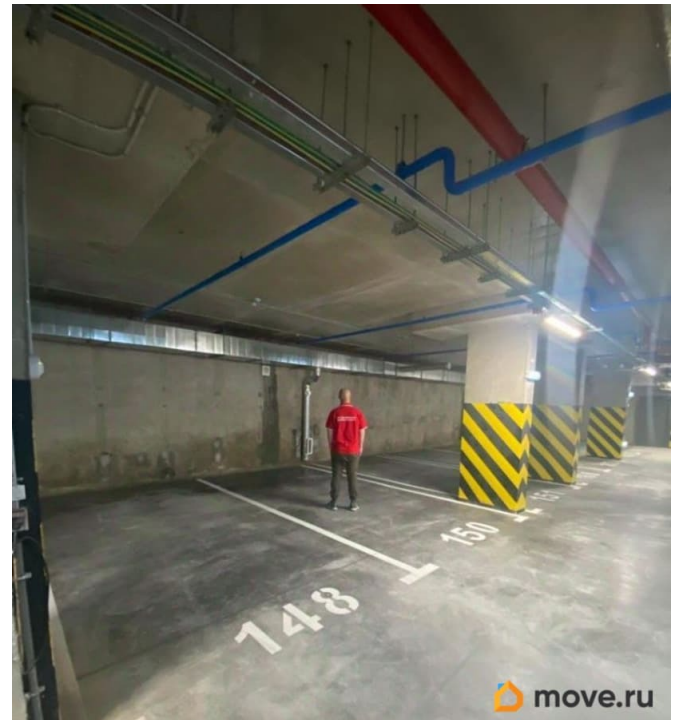

[СПБ, Московский район](#)

для заметок

Гараж

Общая площадь

13.3 м²

Детали объекта

Тип сделки

Сдаю

Раздел

[Гаражи](#)

Описание

Машиноместо в подземном паркинге Удобное расположение в углу возле лифта. Сдаётся на долгий срок

Move.ru - вся недвижимость России