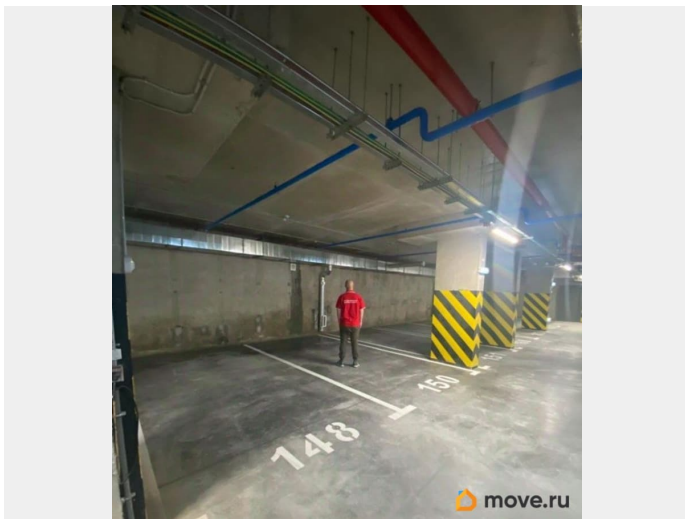

[СПБ, Московский район](#)

для заметок

Гараж

Общая площадь

13.3 м²

Детали объекта

Тип сделки

Сдаю

Раздел

[Гаражи](#)

Описание

Машиноместо в подземном паркинге Удобное расположение в углу возле лифта. Сдаётся на долгий срок

Move.ru - вся недвижимость России