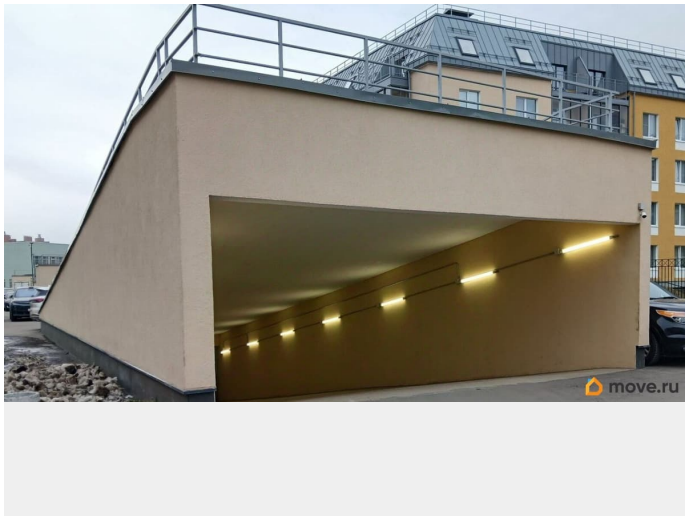

[СПБ, Московский район](#)

**Гараж**

Общая площадь

13.3 м<sup>2</sup>

**Детали объекта**

Тип сделки

Сдаю

Раздел

[Гаражи](#)

**Описание**

ID: 832492 Подземный отапливаемый. Рядом с выходом и выездом, этаж -2. КУ включены.

для заметок

Move.ru - вся недвижимость России