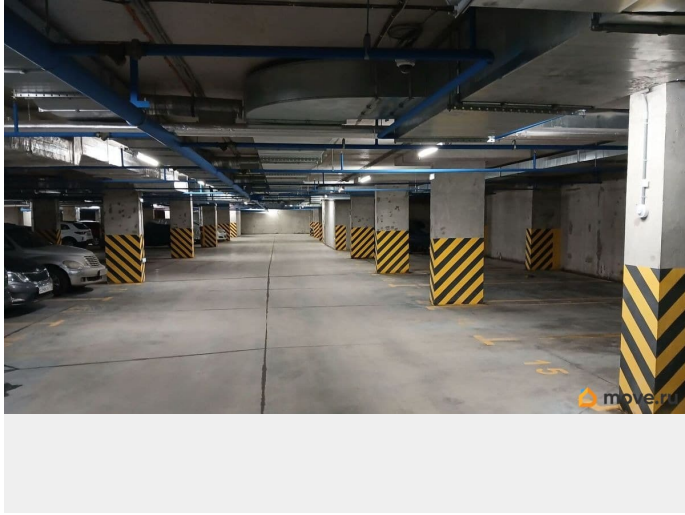

[Гаражи](#)

**Описание**

ID: 832492 Подземный отапливаемый. Рядом с выходом и выездом, этаж -2. КУ включены.

для заметок

Move.ru - вся недвижимость России