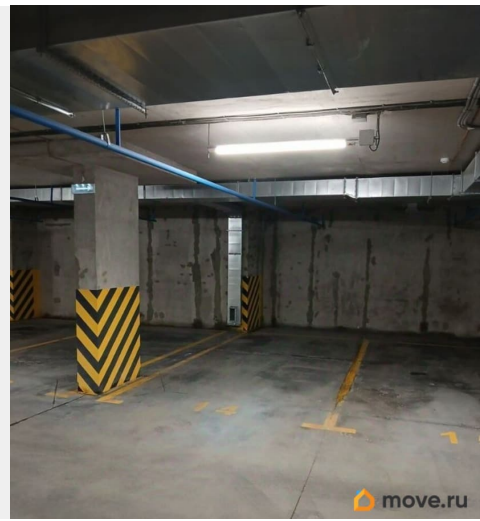

[СПБ, Московский район](#)

**Гараж**

Общая площадь

13.3 м<sup>2</sup>

**Детали объекта**

Тип сделки

Сдаю

Раздел

[Гаражи](#)

**Описание**

ID: 832492 Подземный отапливаемый. Рядом с выходом и выездом, этаж -2. КУ включены.

для заметок

Move.ru - вся недвижимость России