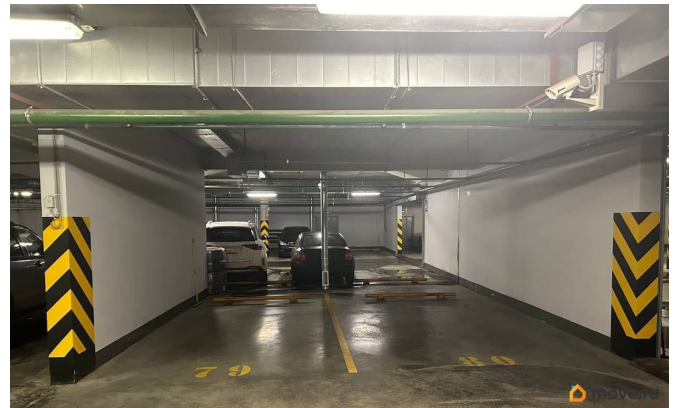

🕒 Создано: 07.04.2026 в 17:03

🔄 Обновлено: 07.04.2026 в 17:26

Собственник

79118272081

**Санкт-Петербург, Ушаковская
набережная, 3к2**

20 000 ₽

Санкт-Петербург, Ушаковская набережная, 3к2

Округ

[СПБ, Приморский район](#)

Гараж

Общая площадь

13.3 м²

Детали объекта

Тип сделки

Сдаю

Раздел

[Гаражи](#)

Описание

Парковка на длительный срок от собственника. Сдаются 2 парковочных места рядом, отделены стенами (никто рядом не мешает). Парковка вместительная (подходит для больших легковых внедорожников). Аренда возможна одного парковочного места. Цена указана за 1 парковочное место.

для заметок