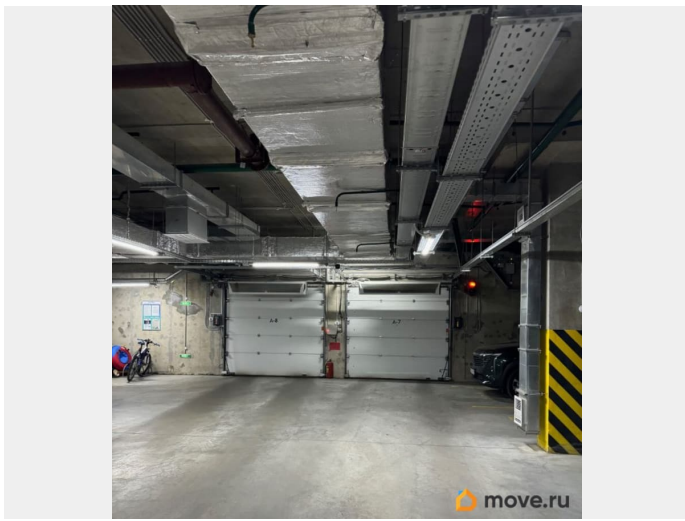

Move.ru - вся недвижимость России