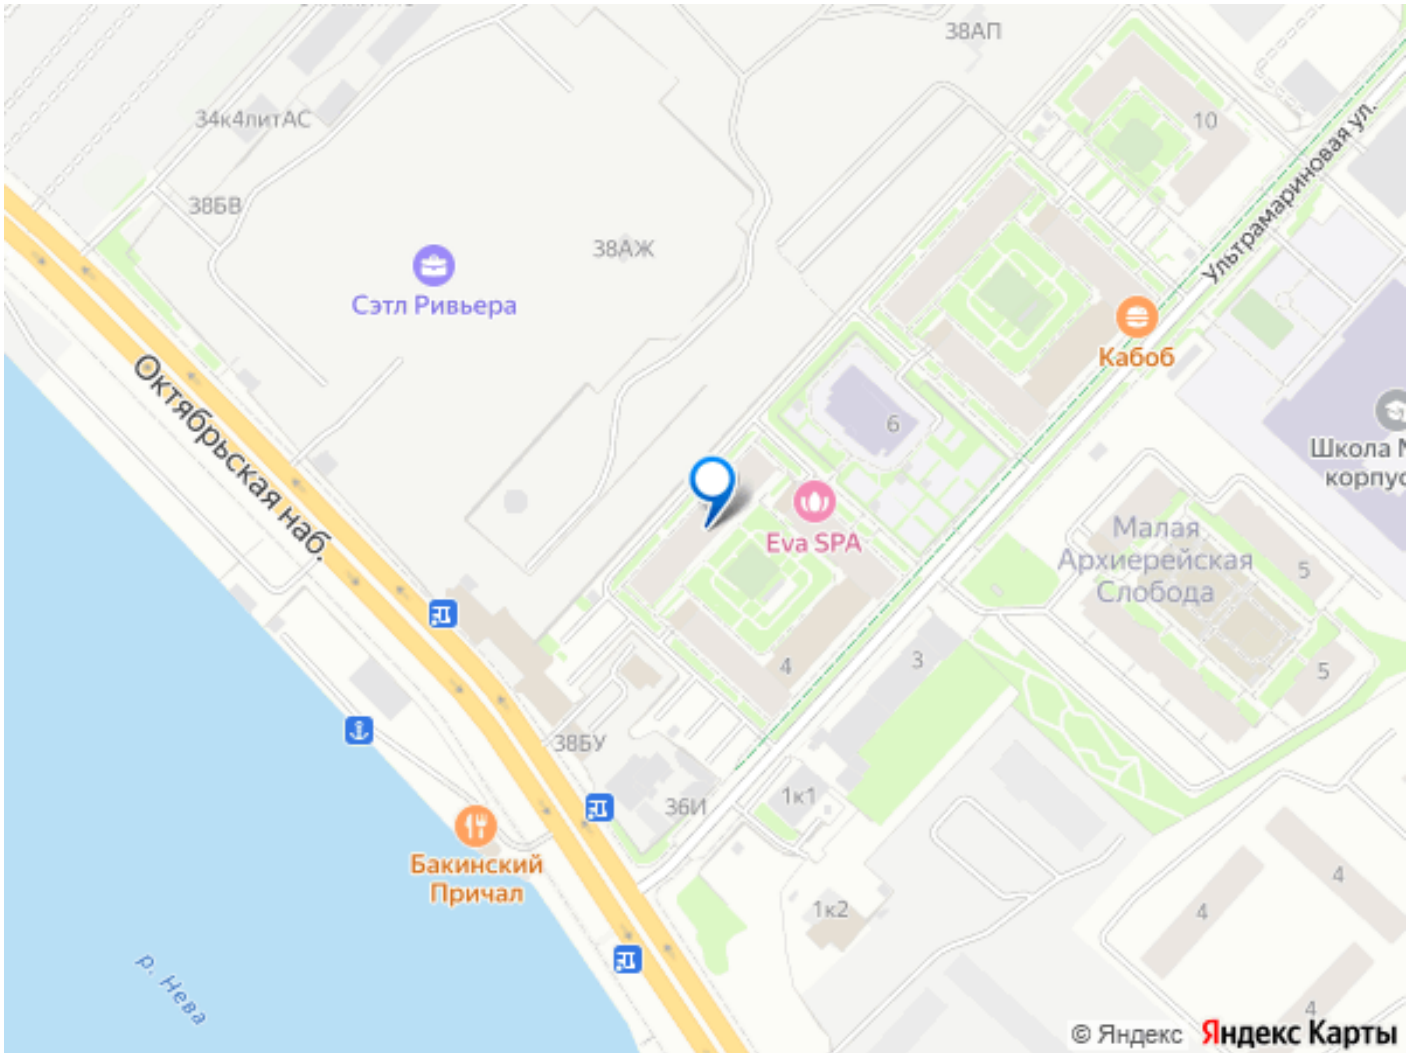

Move.ru - вся недвижимость России