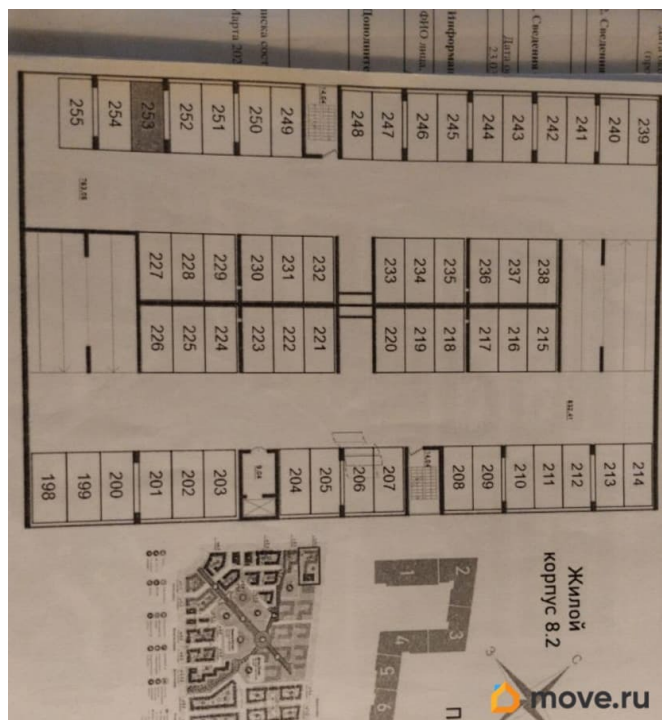

Общая площадь

13 м²

Детали объекта

Тип сделки

Сдаю

Раздел

[Гаражи](#)

Описание

ул. СТРУВЕ 18 номер парковочного места 253
удачное место , есть возможность доп.
хранения

<https://spb.move.ru/objects/9292692533>

**Анна Дормидоновна Воробьева,
Панорама**

79112533713

для заметок

Жилой корпус 8.2

239	240	241	242	243	244	245	246	247	248	249	250	251	252	253	254	255
238	237	236	235	234	233	232	231	230	229	228	227	226	225	224	223	222
213	212	211	210	209	208	207	206	205	204	203	202	201	200	199	198	