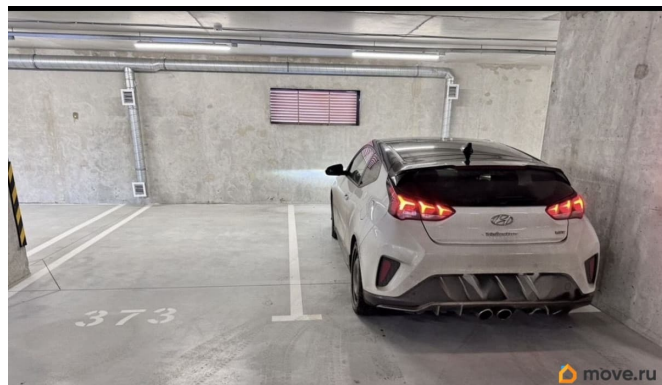

🕒 Создано: 15.03.2025 в 18:18

🔄 Обновлено: 02.04.2026 в 14:19

**Санкт-Петербург, Большой
Сампсониевский проспект, 70к6**

6 500 ₽

Санкт-Петербург, Большой Сампсониевский проспект, 70к6

Округ

[СПБ, Выборгский район](#)

Улица

[проспект Большой Сампсониевский](#)

Гараж

Общая площадь

13 м²

Детали объекта

Тип сделки

Сдаю

Раздел

[Гаражи](#)

Описание

Сдается машиноместо на 6 этаже , 374 место.

Многоуровневый паркинг в ЖК Новый Леснер. 13,3 м2 - комфортное большое место , поместится любой внедорожник.

Место у стенки , сзади много места , может поместиться мотоцикл или велосипеды, шкаф. Помещался даже катер на прицепе :) -

Освещение - Лифт - Закрытая территория (2 слоя защиты: ворота с охранником на въезд на территорию + ворота на паркинг) Проезд по карточке и по приложению с телефона

<https://spb.move.ru/objects/9293130286>

Собственник

79117434762

для заметок