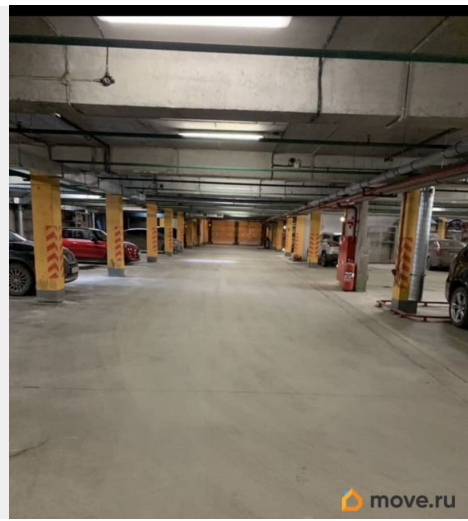

## Описание

сдается на длительный срок мм в подземном паркинге, место рядом с входом , паркинг отапливаемый, сухой. заезд с Флагманской улицы .

Move.ru - вся недвижимость России