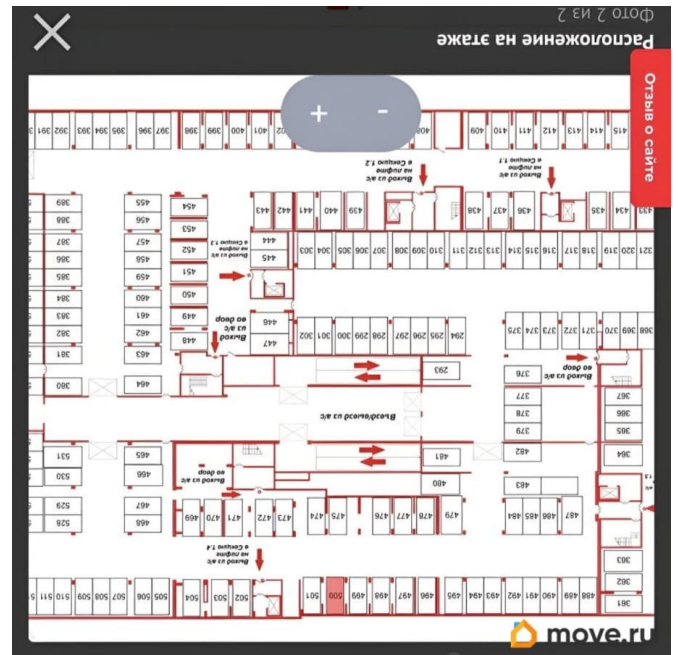

Создано: 02.04.2026 в 09:45

Обновлено: 02.04.2026 в 09:38

**Санкт-Петербург, Светлановский
проспект, 14к1**

8 000 ₽

Санкт-Петербург, Светлановский проспект, 14к1

Округ

[СПБ, Выборгский район](#)

Улица

[проспект Светлановский](#)

Гараж

Общая площадь

13 м²

Детали объекта

Тип сделки

Сдаю

Раздел

[Гаражи](#)

Описание

Машинместо 500 подземной парковки в ЖК «Панорама Парк Сосновка» (3 очередь). М/м находится на -2 уровне рядом с лестницей 4 парадной. Есть дистанционный пульт управления.

<https://spb.move.ru/objects/9293360554>

Собственник

**79818861627,7911711
0439**

для заметок