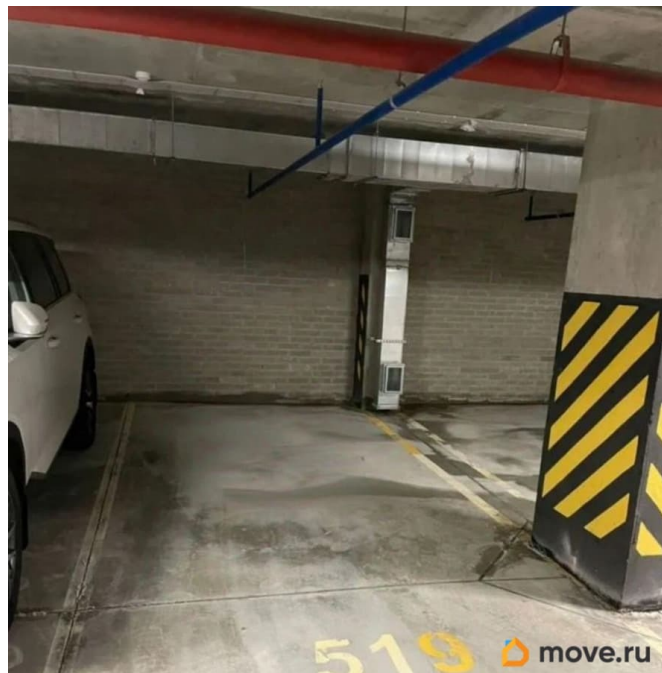

🕒 Создано: 05.04.2026 в 15:39

🔄 Обновлено: 05.04.2026 в 15:45

Санкт-Петербург, аллея Арцеуловская, 19

5 000 ₽

Санкт-Петербург, аллея Арцеуловская, 19

Округ

[СПБ, Приморский район](#)

Гараж

Общая площадь

13 м²

Детали объекта

Тип сделки

Сдаю

Раздел

[Гаражи](#)

Описание

Долгосрочная аренда от собственника. Машинместо в ЖК «Чистое небо» метро Комендантский пр. Арцеуловская аллея 19 стр.1 Площадь 13,3 кв. метра Этаж -2 Удобное расположение. Рядом с машиноместом выход во двор. Въезд/выезд в паркинг расположен на выезде на Арцеуловскую аллею и Комендантский пр. Теплый, приточная вентиляция, охрана, камеры видеонаблюдения. Оплата 5000, к/у включены (около 1500 в месяц). Возвратный залог за ключ доступа.

<https://spb.move.ru/objects/9293439392>

Собственник

79819518713

для заметок