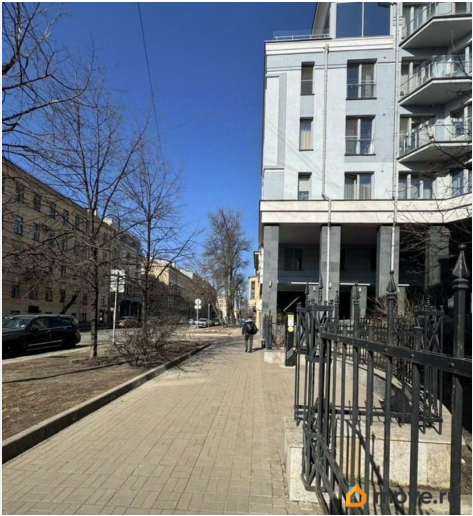

🕒 Создано: 06.04.2026 в 10:20

🔄 Обновлено: 06.04.2026 в 09:56

Наталья Надымова, Макромир

79812512412

Санкт-Петербург, 10-я Васильевского острова линия, 17к2

20 000 ₽

Санкт-Петербург, 10-я Васильевского острова линия, 17к2

Раздел

[Гаражи](#)

Описание

Сдаётся машино-место, с очень удобным расположением.

для заметок

Move.ru - вся недвижимость России