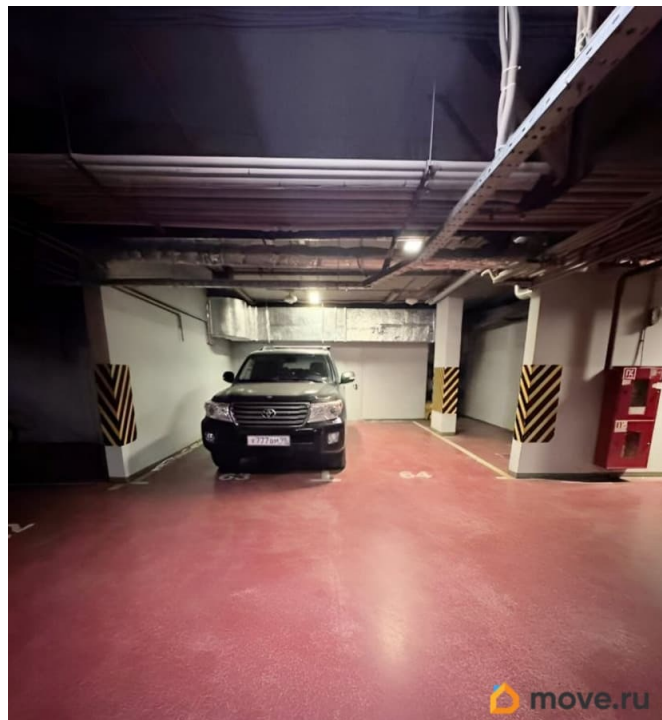

🕒 Создано: 06.04.2026 в 10:20

🔄 Обновлено: 06.04.2026 в 09:56

Наталья Надымова, Макромир

79812512412

Санкт-Петербург, 10-я Васильевского острова линия, 17к2

20 000 ₽

Санкт-Петербург, 10-я Васильевского острова линия, 17к2

Округ

[СПБ, Василеостровский район](#)

Гараж

Общая площадь

13 м²

Детали объекта

Тип сделки

Сдаю

Раздел

[Гаражи](#)

Описание

Сдаётся машино-место, с очень удобным расположением.

для заметок