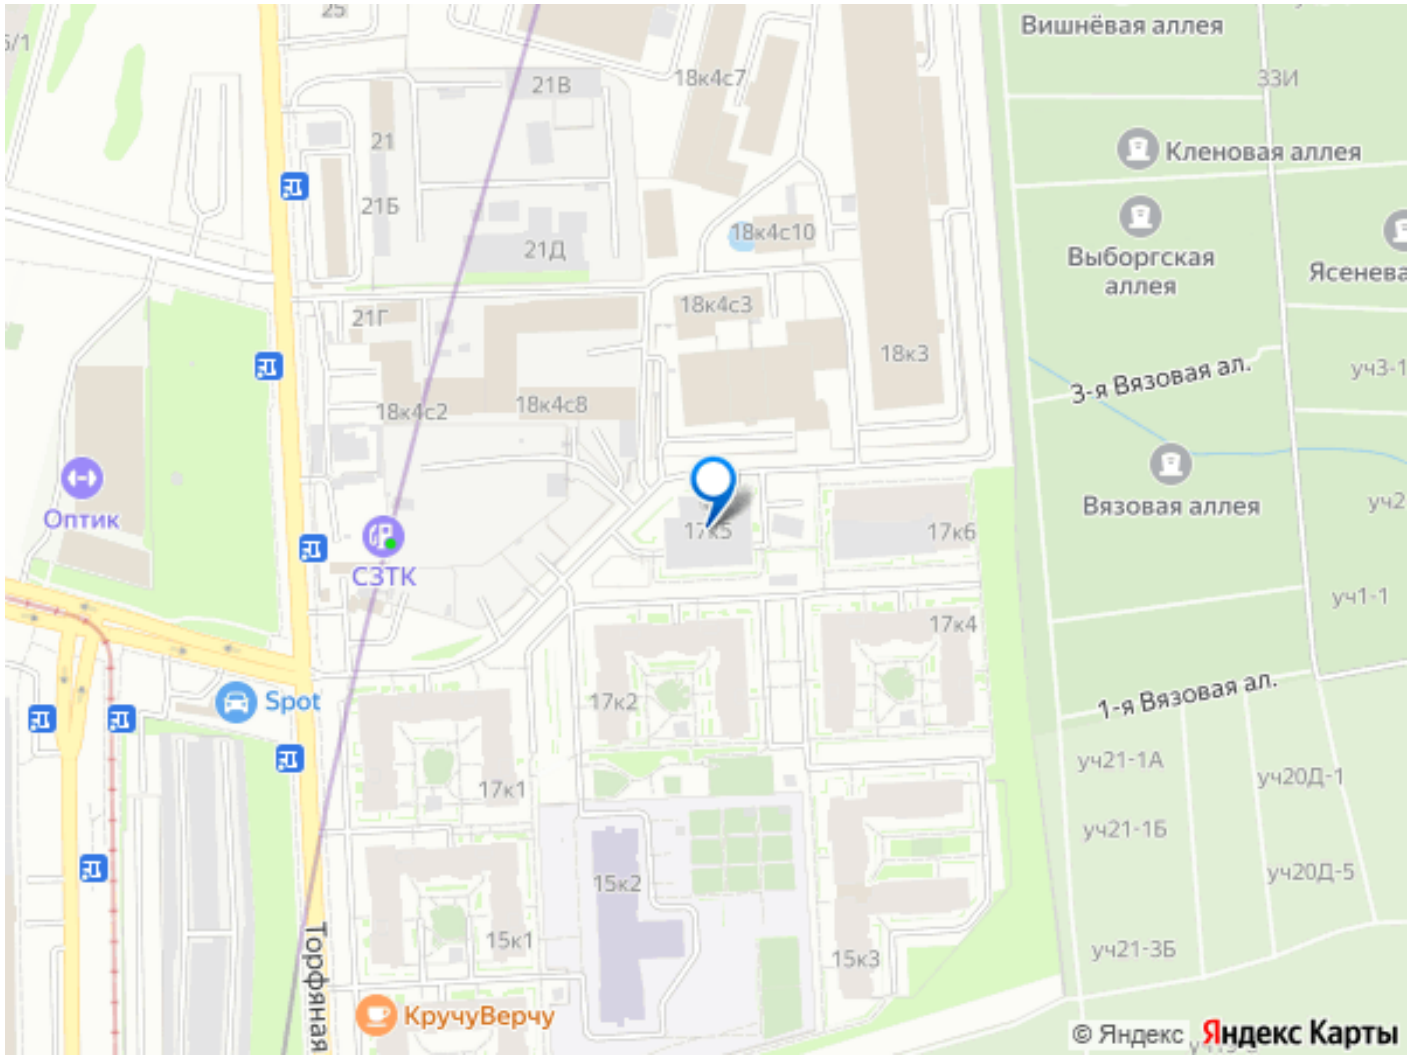

Move.ru - вся недвижимость России