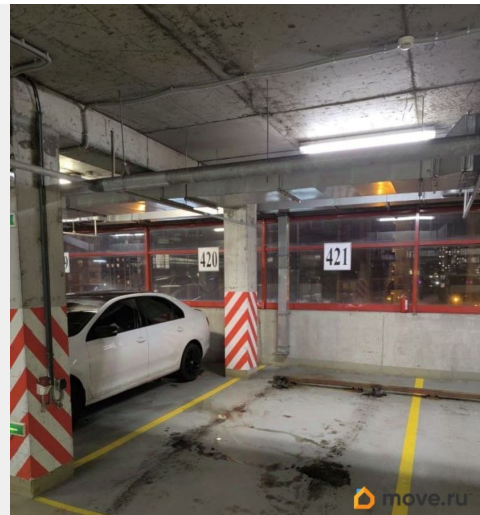

## Описание

Просторная парковка в охраняемом ГСК со шлагбаумом. Рядом мойка, заправка, выезд на КАД, ЗСД. Собственник. Если устали искать куда припарковаться или переживаете за машину - звоните!

для заметок