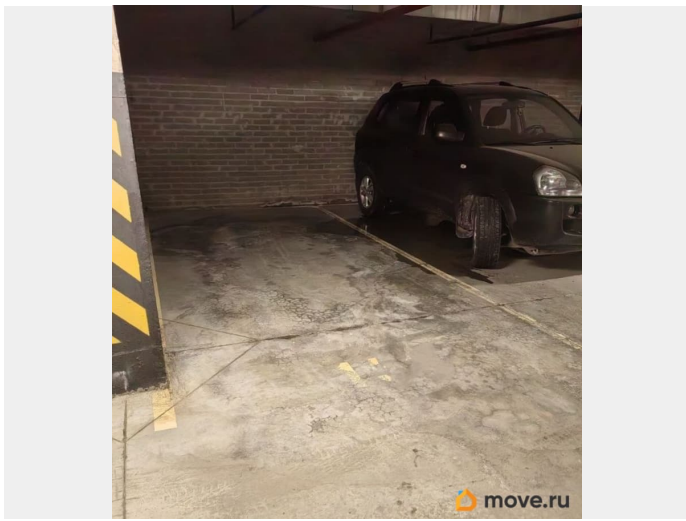

## Описание

Обогреваемый и охраняемый паркинг под домом. Въезд с Арцеуловской улицы. Машинместо рядом с лестницей-удобно выходить и заходить.

для заметок

Move.ru - вся недвижимость России