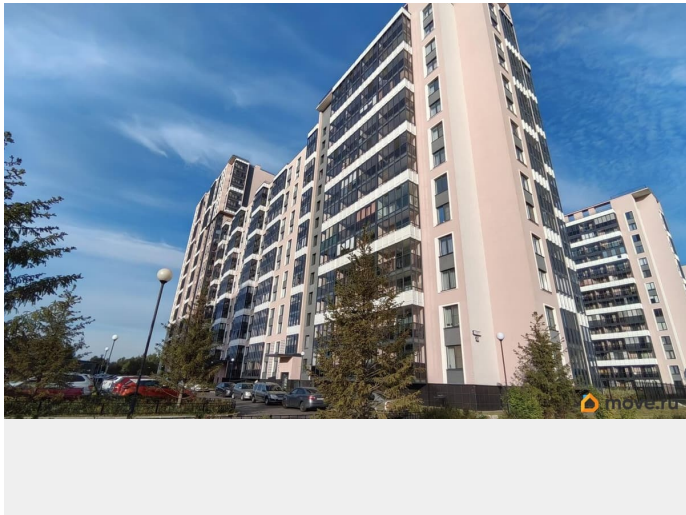

**Санкт-Петербург, аллея Арцеуловская, 19**

**2 000 ₺**

Санкт-Петербург, аллея Арцеуловская, 19

Округ

[СПБ, Приморский район](#)

## Описание

Обогреваемый и охраняемый паркинг под домом. Въезд с Арцеуловской улицы. Машинместо рядом с лестницей-удобно выходить и заходить.

для заметок

Move.ru - вся недвижимость России