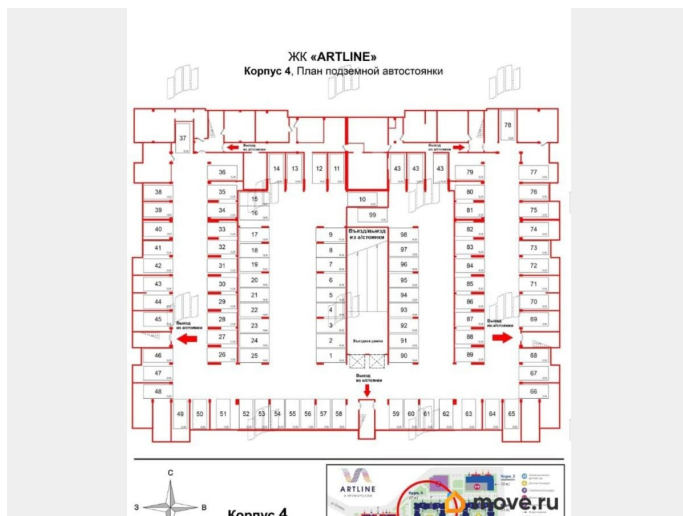

тысяч Залог 5000. Можно посуточно. Цена 700 в сутки, минимум 2 суток Есть места в соседних домах, обыкновенные и увеличенные. Обращайтесь. Для организаций возможна работа по безналичному расчету. Отчетные документы для командированных.