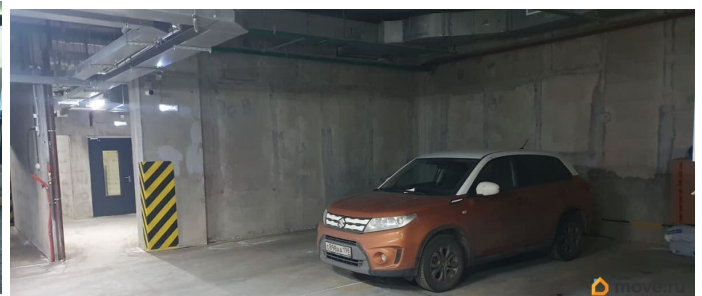

🕒 Создано: 20.08.2025 в 15:09

🔄 Обновлено: 10.04.2026 в 23:38

Собственник

79819183546

Санкт-Петербург, дорога Торфяная, 13

7 400 ₽

Санкт-Петербург, дорога Торфяная, 13

Округ

[СПБ, Приморский район](#)

Гараж

Общая площадь

14 м²

Детали объекта

Тип сделки

Сдаю

Раздел

[Гаражи](#)

Описание

Машиноместо место 88 в ЖК «Artline в Приморском». 5 мин. до метро «Старая деревня». Собственность. Рядом с выходом. Видеонаблюдение. Въезд по карточке.

для заметок