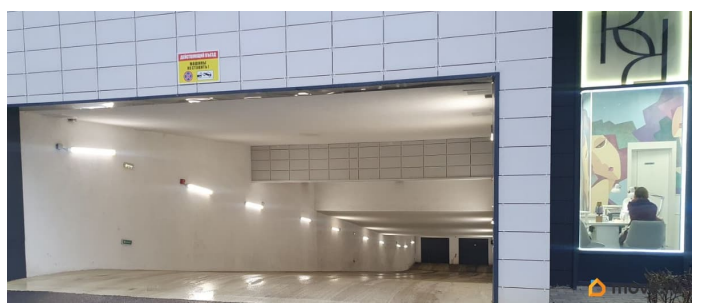

[Гаражи](#)

Описание

Машиноместо место 88 в ЖК «Artline в Приморском». 5 мин. до метро «Старая деревня». Собственность. Рядом с выходом. Видеонаблюдение. Въезд по карточке.

для заметок

Move.ru - вся недвижимость России