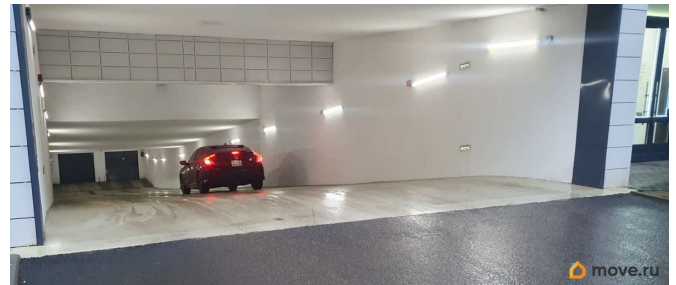

[СПБ, Приморский район](#)

Гараж

Общая площадь

14 м²

Детали объекта

Тип сделки

Сдаю

Раздел

[Гаражи](#)

Описание

Машиноместо место 88 в ЖК «Artline в Приморском». 5 мин. до метро «Старая деревня». Собственность. Рядом с выходом. Видеонаблюдение. Въезд по карточке.

для заметок

Move.ru - вся недвижимость России