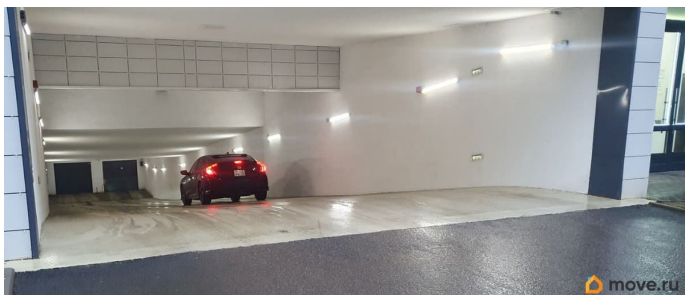

[СПБ, Приморский район](#)

Гараж

Общая площадь

14 м²

Детали объекта

Тип сделки

Сдаю

Раздел

[Гаражи](#)

Описание

Машиноместо место 88 в ЖК «Artline в Приморском». 5 мин. до метро «Старая деревня». Собственность. Рядом с выходом. Видеонаблюдение. Въезд по карточке.

для заметок

Move.ru - вся недвижимость России