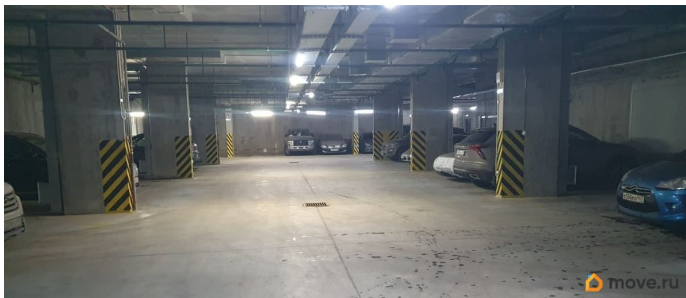

[СПБ, Приморский район](#)

Гараж

Общая площадь

14 м²

Детали объекта

Тип сделки

Сдаю

Раздел

[Гаражи](#)

Описание

Машиноместо место 88 в ЖК «Artline в Приморском». 5 мин. до метро «Старая деревня». Собственность. Рядом с выходом. Видеонаблюдение. Въезд по карточке.

для заметок

Move.ru - вся недвижимость России