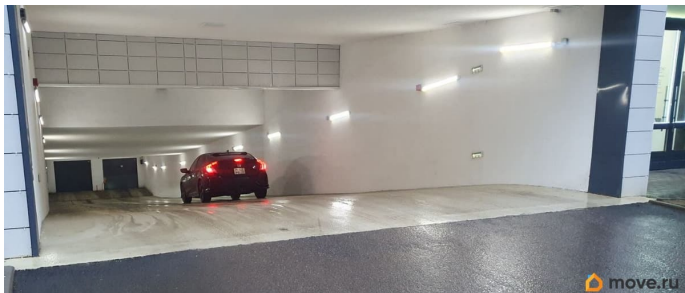

[СПБ, Приморский район](#)

Гараж

Общая площадь

14 м²

Детали объекта

Тип сделки

Сдаю

Раздел

[Гаражи](#)

Описание

Машиноместо место 88 в ЖК «Artline в Приморском». 5 мин. до метро «Старая деревня». Собственность. Рядом с выходом. Видеонаблюдение. Въезд по карточке.

для заметок

Move.ru - вся недвижимость России