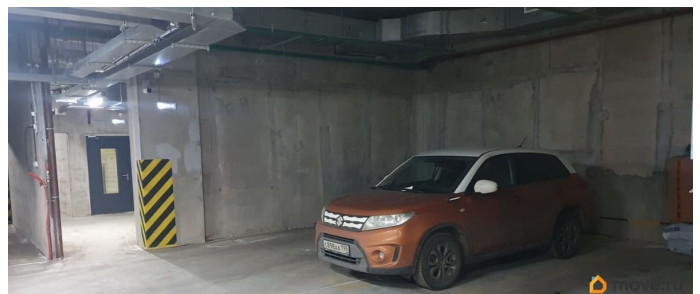

🕒 Создано: 20.08.2025 в 15:09

🔄 Обновлено: 11.04.2026 в 00:16

Собственник

79819183546

Санкт-Петербург, дорога Торфяная, 13

7 400 ₽

Санкт-Петербург, дорога Торфяная, 13

Округ

[СПБ, Приморский район](#)

Гараж

Общая площадь

14 м²

Детали объекта

Тип сделки

Сдаю

Раздел

[Гаражи](#)

Описание

Машиноместо место 88 в ЖК «Artline в Приморском». 5 мин. до метро «Старая деревня». Собственность. Рядом с выходом. Видеонаблюдение. Въезд по карточке.

для заметок