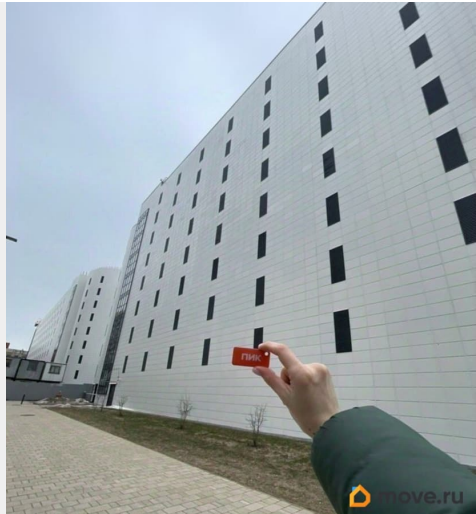

move.ru

move.ru

move.ru

move.ru

move.ru

move.ru

move.ru