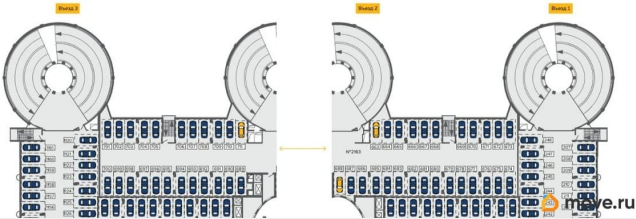

<https://spb.move.ru/objects/9293338035>

**Дмитрий Меньшиков, Дмитрий Меньшиков**

**79811889061**

для заметок

**3 этаж**  
ПАРКИНГ

План на отк. +5,000

**5 этаж**  
ПАРКИНГ

План на отк. +13,200