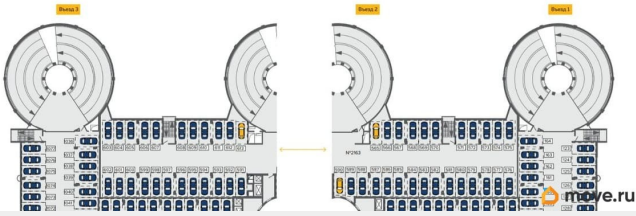

<https://spb.move.ru/objects/9293338035>

**Дмитрий Меньшиков, Дмитрий Меньшиков**

**79811889061**

для заметок

**3 этаж**  
ПАРКИНГ

План на отк. +5,000

**5 этаж**  
ПАРКИНГ

План на отк. +13,200