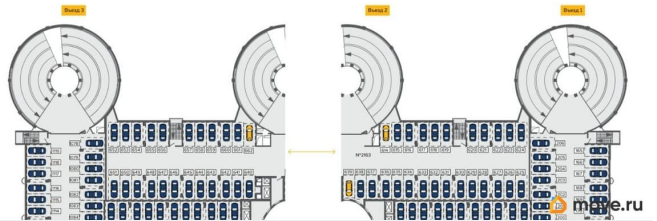

4 этаж
ПАРКИНГ

План на отк. +9,500