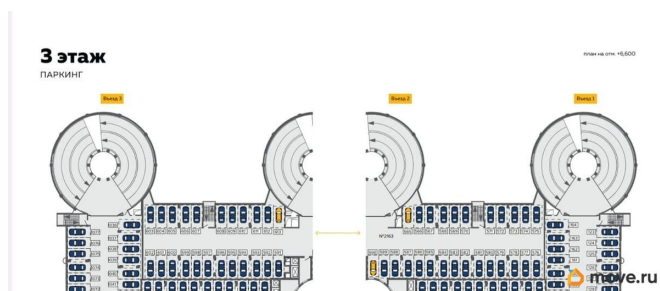

<https://spb.move.ru/objects/9293338035>

**Дмитрий Меньшиков, Дмитрий Меньшиков**

**79811889061**

для заметок

**3 этаж**  
ПАРКИНГ

План на отк. +5,000

**5 этаж**  
ПАРКИНГ

План на отк. +13,200